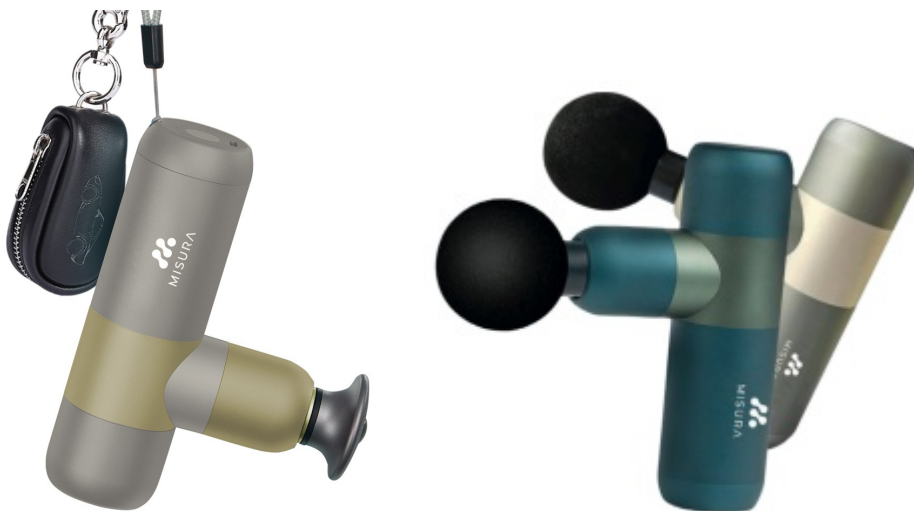

24 měs.

Stav:

Nové zboží

Popis

MISURA MB4

Ruční masážní pistole MISURA MB4 je určena pro uvolnění svalů a jejich relaxaci po sportovním výkonu, cvičení nebo dlouhém sezení v kanceláři. Dopřejte si kvalitní péči o vaše záda, ramena či šíji jednoduše v pohodlí domova. Toto zařízení disponuje **4 masážními hlavicemi**, které stimulují svalovou tkáň tlakovými pulsy. V důsledku toho pomáhá uvolnit svaly, zlepšuje krevní oběh a zrychluje regeneraci. Díky tomu snižuje také svalovou tenzi a bolest. Masážní přístroj **MISURA MB4** je výsledkem práce fyzioterapeutů, odborníků na svaly a profesionálních sportovců, aby bylo docíleno co nejefektivnějších výsledků formou domácí regenerace. Je vhodný **pro všechny věkové skupiny, příležitostné sportovce i pravidelné milovníky pohybu**.

Hlavní přednosti masážní pistole MISURA MB4

- Posiluje ohebnost svalů
- Urychluje regeneraci a růst svalů
- Snižuje obsah kyseliny mléčné těle, která se tvoří při posilování a zátěži
- Zlepšuje průtok krve

Moderní design ve tvaru T s ergonomickou rukojetí a protiskluzovým povrchem podporuje snadnou manipulaci a pevné uchopení. **Kompaktní rozměry a nízká váha** umožňují snadné přenášení na cestách. **Hlavice umožňují až 2800 otáček za minutu**, díky čemu vyvine potřebný výkon pro **stimulaci svalů do hloubky až 6 mm**. Rozpouštěním kyseliny mléčné uleví svalům a sníží bolest. Díky **4stupňové frekvenci** a inteligentnímu vibračnímu režimu se přizpůsobí všem potřebám uživatelů. Kromě masážních funkcí se **MISURA MB4** uplatní také jako **powerbanka** pro nabíjení vašeho