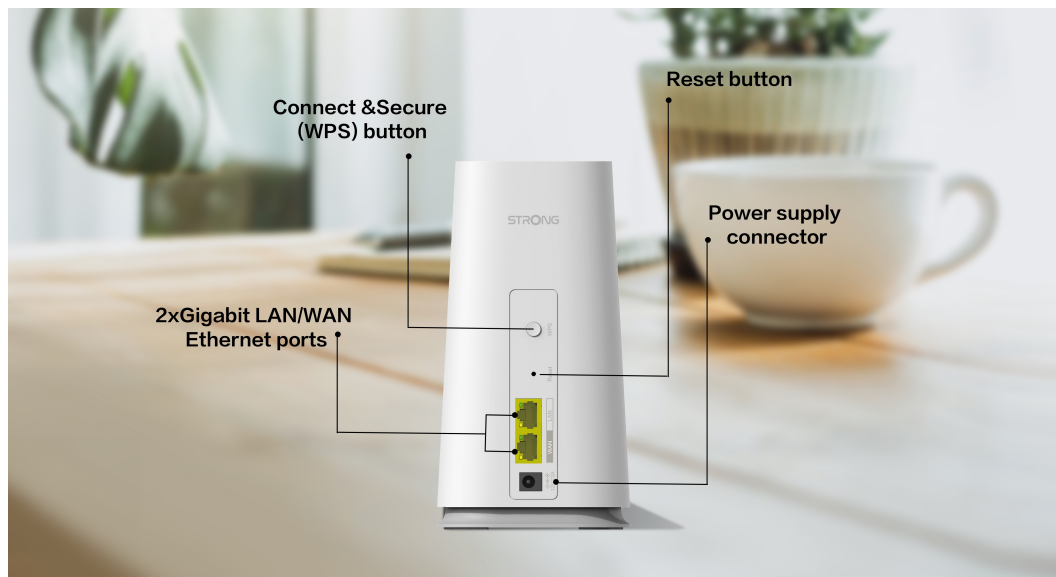

48 měs.

Stav:

Nové zboží

Popis

Strong ATRIA Wi-Fi Mesh Home Kit 2100

Sada Wi-Fi Mesh Home Kit 2100 využívá systém dvojice **dvoupásmových jednotek** (2,4 + 5 GHz) k dosažení bezproblémového celoplošného Wi-Fi pokrytí a **eliminaci slabé oblasti signálu**. Díky pokročilé **technologii Mesh** spolupracují jednotky na vytvoření jednotné sítě s jediným názvem sítě. Home Kit 2100 poskytuje rychlé a stabilní spojení rychlostí **až 2100 Mb/s** a spolupracuje s jakýmkoli standardním modemem nebo routerem. Tento systém je ideální pro pokrytí bezdrátovým signálem celé domácnosti (součástí balení jsou 2 jednotky).

Díky **inteligentnímu roamingu** se zařízení automaticky přepínají mezi jednotkami a poskytují tak stále silný signál v rámci jimi pokrývaného prostoru. Dvojice zařízení pokrývá Wi-Fi signálem plochu **až 200 m²** a pokud to nestačí, můžete přidat **až 4 další jednotky Home 2100 Add-on** pro pokrytí až 600 m².