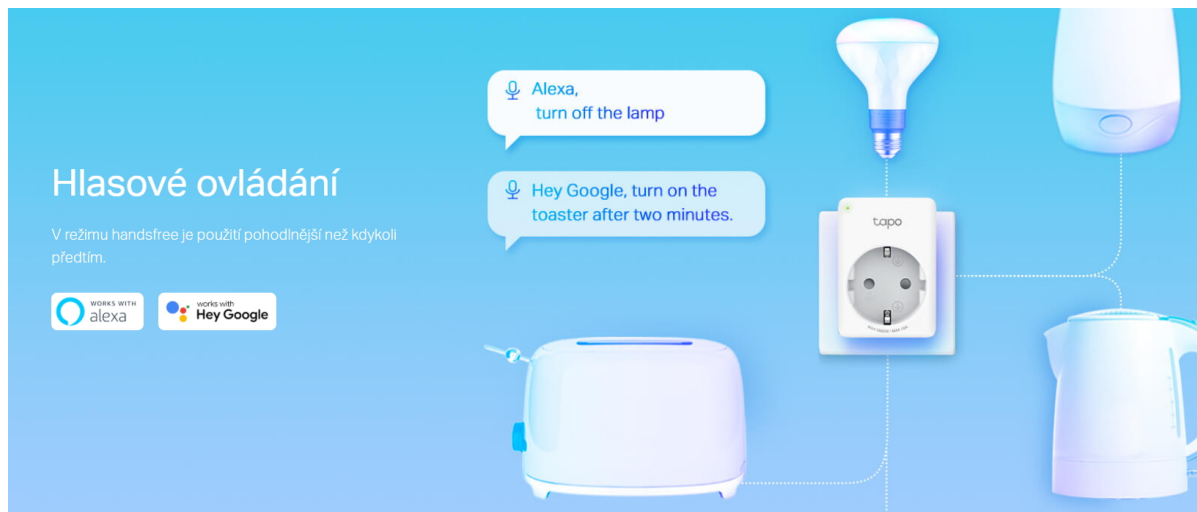

26 měs.

Stav:

Nové zboží

Popis**TP-Link Tapo P110**

Mini **Wi-Fi zásuvka s měřením spotřeby**. Ovládejte zařízení připojené do Chytré zásuvky, a to odkudkoliv, kde máte **připojení k internetu** pomocí **volně dostupné aplikace Tapo** ve vašem telefonu. Zařízení je také kompatibilní s hlasovými asistenty **Amazon Alexa a Google Assistant**, díky kterým můžete ovládat zařízení připojená do Chytré zásuvky použitím pouze vašeho hlasu. Vytvořte si rozvrh, kdy se bude zařízení **zapínat a vypínat** přesně podle vašich potřeb. Např. nastavení osvětlení, aby se **při soumraku zapnulo a při východu slunce vypnulo**. Zapínejte a vypínejte vaše zařízení v různých časech tak, aby se zdálo, že je stále někdo doma.

Nehořlavý výrobek

Snadná instalace

Seskupení spotřebičů k ovládání jedním kliknutím

Spojte více zařízení do jedné skupiny, aby vaše chytrá zásuvka mohla spolupracovat s dalšími chytrými zařízeními Tapo. Jedním úkonem je všechny zapnete nebo vypnete - už žádné opakované úkony.

Výkonné funkce a kompaktní rozměry

Tapo P110 má malé rozměry, takže sousední zásuvky zůstávají otevřené, což je vhodné pro každodenní použití.

Hlasové ovládání

V režimu handsfree je použití pohodlnější než kdykoli předtím.