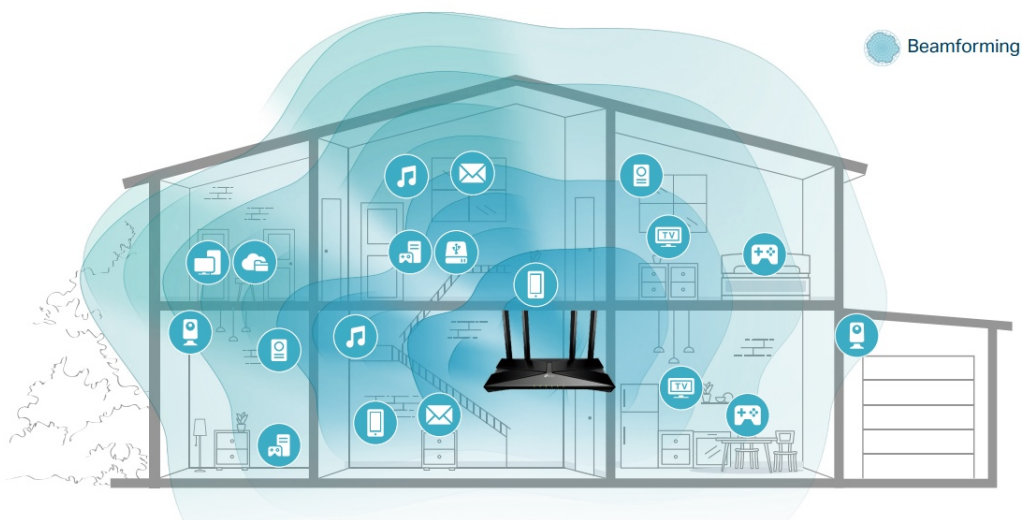

- **Superrychlá síť Wi-Fi 1,8 Gb/s** - vychutnejte si plynulé streamování a stahování v rozlišení 4K se superrychlou sítí Wi-Fi 1,8 Gb/s.
- **Připojte více zařízení** - směrovač komunikuje s více zařízeními pomocí OFDMA a současně snižuje zpoždění.
- **Rozsáhlejší pokrytí** - vylepšený algoritmus, výkonný paprsek a vysoce výkonné antény zvyšují výkonnost pokrytí

sítě Wi-Fi.

- **Platforma nové generace** - vysoce efektivní čipová sada Qualcomm nové generace poskytuje rychlé a stabilní připojení k síti Wi-Fi a zároveň šetří spotřebu energie.
- **Rodičovská kontrola** - vychutnejte si nejvšestrannější a přitom bezplatné funkce rodičovské kontroly mezi všemi směrovači, včetně blokování adres URL, správy profilů, pozastavení a dalších.
- **Pracuje s většinou poskytovatelů internetových služeb** - kompatibilní s většinou poskytovatelů internetových služeb s dodatečnou podporou L2TP/PPTP. Podpora IPTV pracuje se stávajícími funkcemi TV přes internet.
- **OneMesh** - používejte s extendery OneMesh, abyste získali pokrytí celé domácnosti a mohli si vychutnávat hladký roaming signálů.
- **Snadné nastavení** - s aplikací TP-Link Tether nastavíte směrovač za pár minut.
- **Zpětná kompatibilita** - podporuje všechny předchozí standardy 802.11 Wi-Fi zařízení.

### Beamforming

Technologie Beamforming (tvarování paprsků) a 4 antény s vysokým ziskem se spojí a vytvoří silný a spolehlivý Wi-Fi signál v celé domácnosti, poskytují hladké a stabilní připojení pro každého klienta.