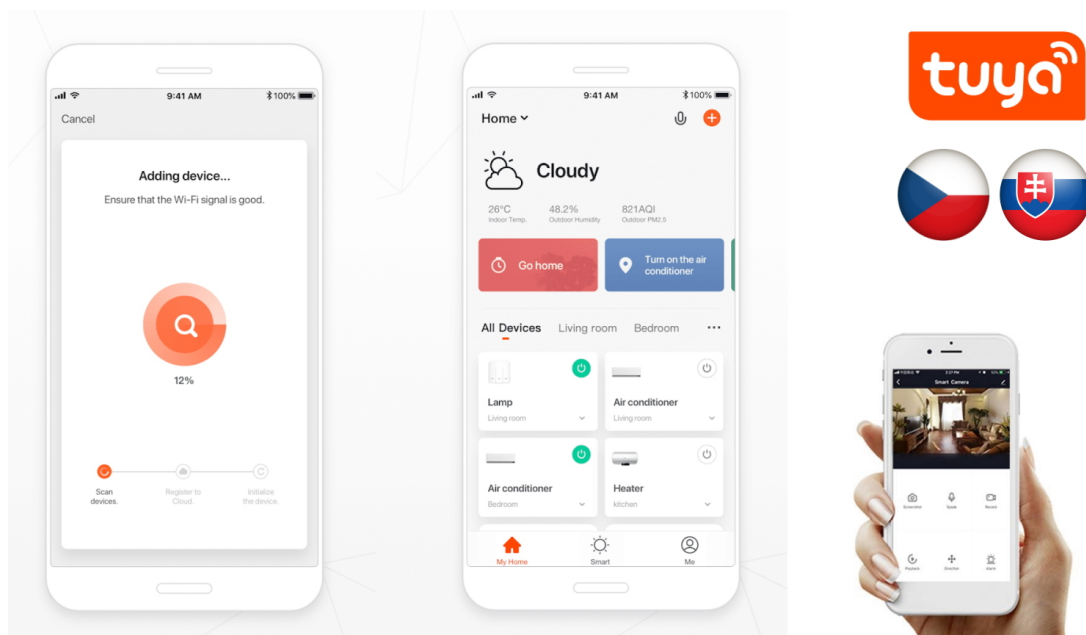

IMMAX NEO DIAMANTE 43W 60CM ČERNÉ

Cena celkem:

5 262 Kč
(bez DPH: 4 348 Kč)

Kód zboží:

OSVIMM1163

Part No.:

07130-B60

Záruka:

36 měs.

Stav:

Nové zboží

Popis

IMMAX NEO DIAMANTE 43 W 60 cm

Inteligentní stropní světlo na první pohled zaujme propracovaným designem s lomenými hranami ve tvaru diamantu. Do každého interiéru vnese luxus, avšak při zachování jednoduchosti a střídmosti. Svítidlo lze propojit s chytrou bránou **IMMAX NEO PRO** a ovládat tak celou síť domácích světelných zdrojů skrze dálkový ovladač či aplikaci v mobilním telefonu. Komunikuje na bezdrátovém protokolu **Zigbee 3.0**, je plně kompatibilní se systémem Philips HUE a **podporuje hlasové asistenty** Amazon Alexa, Google Assistant a Apple Siri.

ZÁKLADNÍ SPECIFIKACE

Příkon: 43 W

Světelný tok: 3450 lm

Barevná teplota: 3000-6000 K

Index podání barev: >86

Stmívání: ano

Minimální životnost: 50000 hodin

Materiál: kov + plast

Vstupní napětí: AC 100-240 V

Rozměry: 600 × 600 × 100 mm

Barva: černá