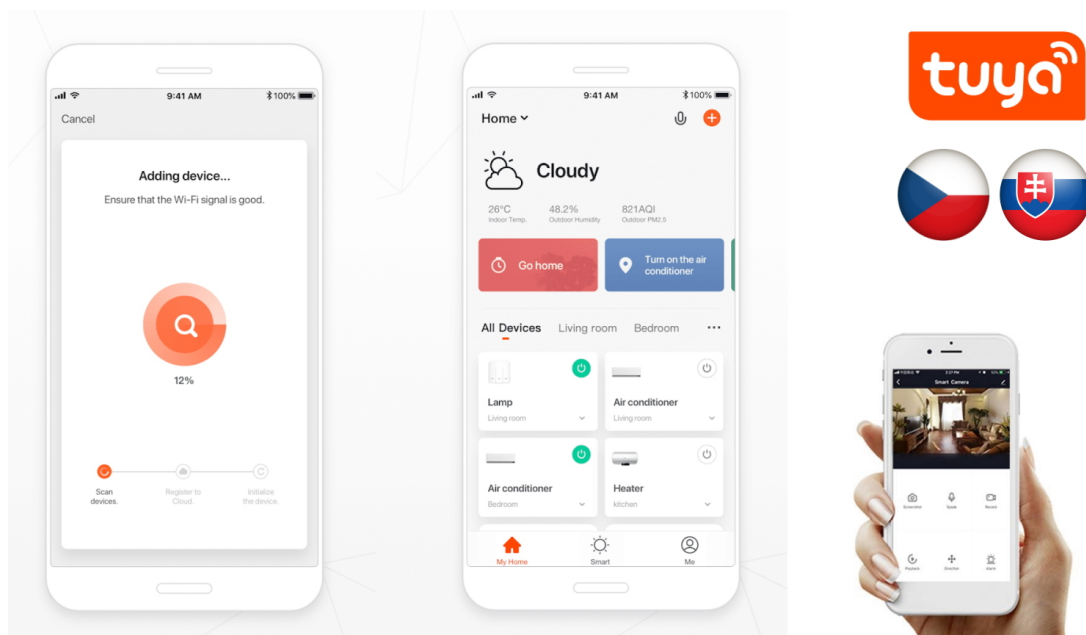

IMMAX NEO DIAMANTE 60W 80CM ČERNÉ

Cena celkem:

8 418 Kč
(bez DPH: 6 957 Kč)

Kód zboží:

OSVIMM1164

Part No.:

07130-B80

Záruka:

36 měs.

Stav:

Nové zboží

Popis

IMMAX NEO DIAMANTE 60 W 80 cm

Inteligentní stropní světlo na první pohled zaujme propracovaným designem s lomenými hranami ve tvaru diamantu. Do každého interiéru vnese luxus, avšak při zachování jednoduchosti a střídmosti. Svítidlo lze propojit s chytrou bránou **IMMAX NEO PRO** a ovládat tak celou síť domácích světelných zdrojů skrze dálkový ovladač či aplikaci v mobilním telefonu. Komunikuje na bezdrátovém protokolu **Zigbee 3.0**, je plně kompatibilní se systémem Philips HUE a **podporuje hlasové asistenty** Amazon Alexa, Google Assistant a Apple Siri.

ZÁKLADNÍ SPECIFIKACE

Příkon: 60 W

Světelný tok: 4450 lm

Barevná teplota: 3000 - 6000 K

Index podání barev: >86

Stmívání: ano

Minimální životnost: 50000 hodin