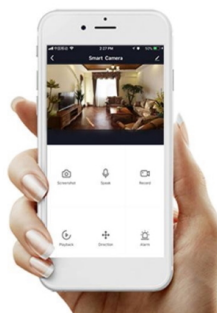

IMMAX NEO DIAMANTE 60W 80CM ZLATÉ

Cena celkem:

6 314 Kč
(bez DPH: 5 218 Kč)

Kód zboží:

OSVIMM1169

Part No.:

07132-G80

Záruka:

36 měs.

Stav:

Nové zboží

Popis

IMMAX NEO DIAMANTE 60 W 80 cm

Inteligentní stropní světlo na první pohled zaujme propracovaným designem s lomenými hranami ve tvaru diamantu. Do každého interiéru vnese luxus, avšak při zachování jednoduchosti a střídmosti. Svítidlo lze propojit s chytrou bránou **IMMAX NEO PRO** a ovládat tak celou síť domácích světelných zdrojů skrze dálkový ovladač či aplikaci v mobilním telefonu. Komunikuje na bezdrátovém protokolu **Zigbee 3.0**, je plně kompatibilní se systémem Philips HUE a **podporuje hlasové asistenty** Amazon Alexa, Google Assistant a Apple Siri.

ZÁKLADNÍ SPECIFIKACE

Příkon: 60 W

Světelný tok: 4450 lm

Barevná teplota: 3000-6000 K

Index podání barev: >86

Stmívání: ano

Minimální životnost: 50000 hodin

Materiál: kov + plast

Vstupní napětí: AC 100-240 V

Rozměry: 800 x 800 x 100 mm

Barva: zlatá