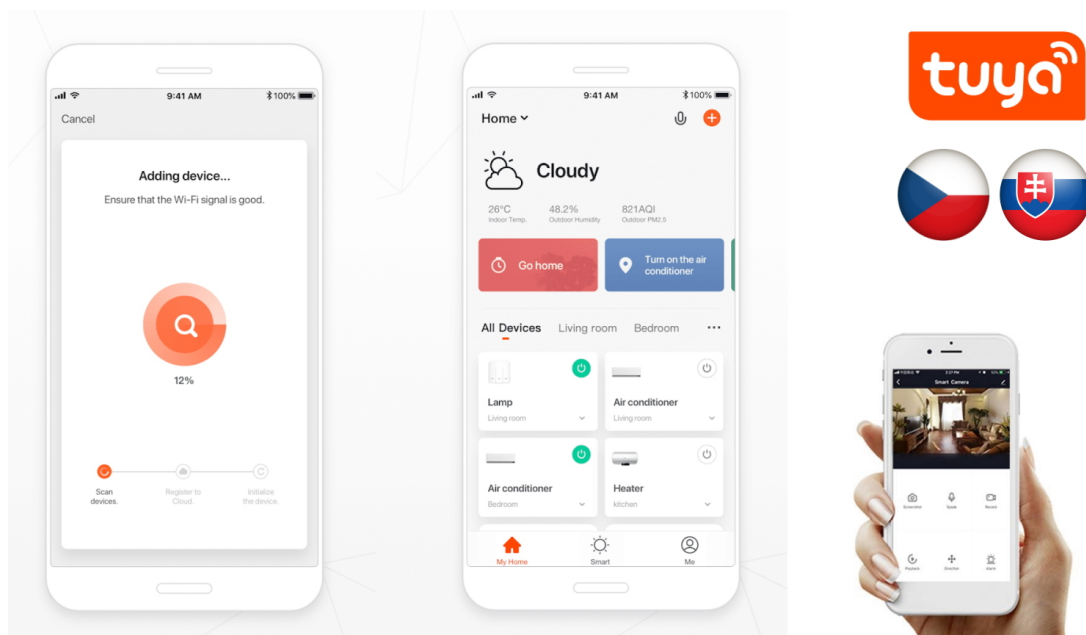

IMMAX NEO LÍNEA 40W 76CM ZLATÉ

Cena celkem:

3 683 Kč
(bez DPH: 3 044 Kč)

Kód zboží:

OSVIMM1171

Part No.:

07137-G

Záruka:

36 měs.

Stav:

Nové zboží

Popis

IMMAX NEO LÍNEA 40 W

Designové LED nástěnné svítidlo stylově dotvoří atmosféru každého pokoje vaší chytré domácnosti. Díky vrchnímu i spodnímu osvětlení je vhodné také do předsíní, na chodby a na schodiště. Svítidlo lze propojit s chytrou bránou **IMMAX NEO** a ovládat tak celou síť domácích světelných zdrojů skrze dálkový ovladač či aplikaci v mobilním telefonu. Komunikuje na bezdrátovém protokolu **Zigbee 3.0**, je plně kompatibilní se systémem Philips HUE a **podporuje hlasové asistenty** Amazon Alexa, Google Assistant a Apple Siri. Dálkový ovladač **Zigbee 3.0** je součástí balení.

ZÁKLADNÍ SPECIFIKACE

Příkon: 40 W

Světelný tok: 2160 lm

Barevná teplota: 2700-6500 K

Index podání barev: >86

Stmívání: ano

Minimální životnost: 50000 hodin

Materiál: kov + plast

Vstupní napětí: AC 100-240 V

Rozměry: 760 × 90 × 35 mm

Barva: zlatá

Energetická třída (EEI): F