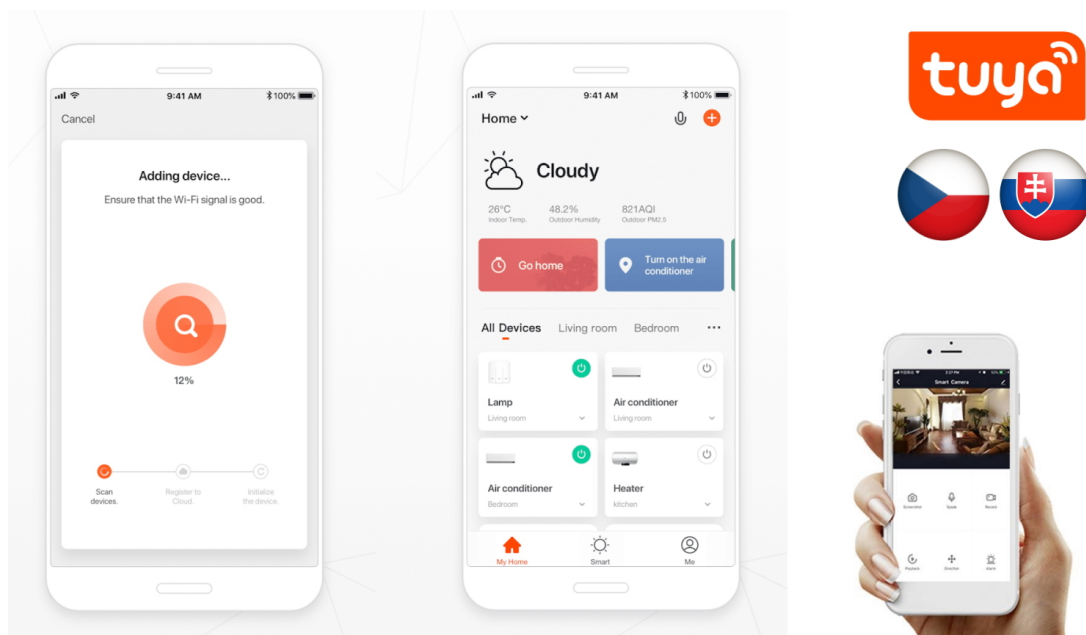

IMMAX NEO RONDATE 25W ŠEDÉ

Cena celkem:

4 103 Kč
(bez DPH: 3 391 Kč)

Kód zboží:

OSVIMM1174

Part No.:

07143-GR40

Záruka:

36 měs.

Stav:

Nové zboží

Popis

IMMAX NEO RONDATE 25 W

LED stropní svítidlo pro chytrou domácnost. Kvalitní difuzor zaručuje nádherné podání světla bez nežádoucích stínů. Svítidlo lze propojit s chytrou bránou **IMMAX NEO** a ovládat tak celou síť domácích světelných zdrojů skrze dálkový ovladač či aplikaci v mobilním telefonu. Komunikuje na bezdrátovém protokolu **Zigbee 3.0**, je plně kompatibilní se systémem Philips HUE a **podporuje hlasové asistenty** Amazon Alexa, Google Assistant a Apple Siri. Dálkový ovladač **Zigbee 3.0** je součástí balení.

ZÁKLADNÍ SPECIFIKACE

Příkon: 25 W

Světelný tok: 1750 lm

Barevná teplota: 2700 - 6500 K

Index podání barev: >86

Stmívání: ano

Minimální životnost: 50000 hodin