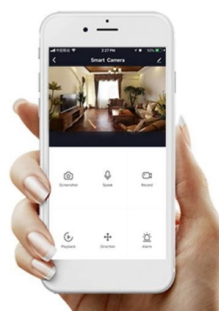

Popis

IMMAX NEO LITE AREAS 24 W

Inteligentní LED stropní svítidlo z kolekce IMMAX NEO LITE v elegantním provedení s boční linkou pro jemné rozptýlení světla do stran. Aplikace IMMAX NEO PRO, fungující na globální platformě TUYA, umožní pohodlné vzdálené ovládání celé sítě domácích světelných zdrojů. Je kompatibilní s iOS, Android, Samsung SmartThings, Amazon Alexa, Apple Siri zkratky a Google Assistant. Součástí balení je dálkový ovladač.