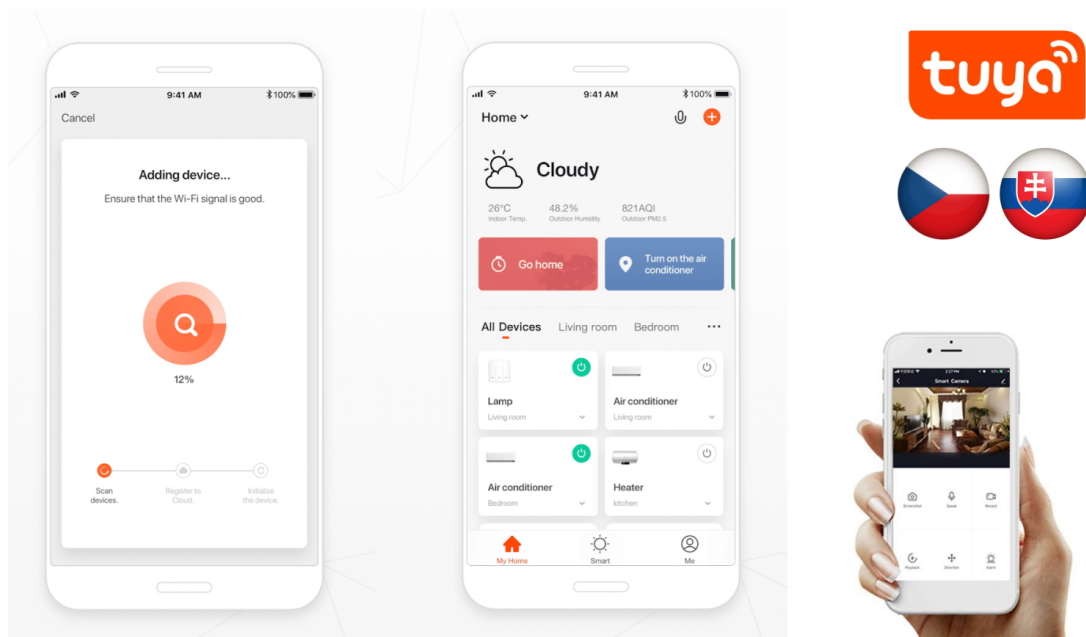

IMMAX NEO LITE AREAS 24W 40CM ČERNÉ

Cena celkem:

1 368 Kč
(bez DPH: 1 131 Kč)

Kód zboží:

OSVIMM1182

Part No.:

07148-B40

Záruka:

24 měs.

Stav:

Nové zboží

Popis

IMMAX NEO LITE AREAS 24 W

Inteligentní LED stropní svítidlo z kolekce IMMAX NEO LITE v elegantním provedení s boční linkou pro jemné rozptýlení světla do stran. Aplikace IMMAX NEO PRO, fungující na globální platformě TUYA, umožní pohodlné vzdálené ovládání celé sítě domácích světelných zdrojů. Je kompatibilní s iOS, Android, Samsung SmartThings, Amazon Alexa, Apple Siri zkratky a Google Assistant. Součástí balení je dálkový ovladač.

ZÁKLADNÍ SPECIFIKACE

Příkon: 24 W

Světelný tok: 1680 lm

Barevná teplota: 2700-6500 K

Index podání barev: >80

Stmívání: ano

Minimální životnost: 50000 hodin

Materiál: kov + plast

Vstupní napětí: AC 220 V

Rozměry: 400 x 400 x 75 mm

Barva: černá