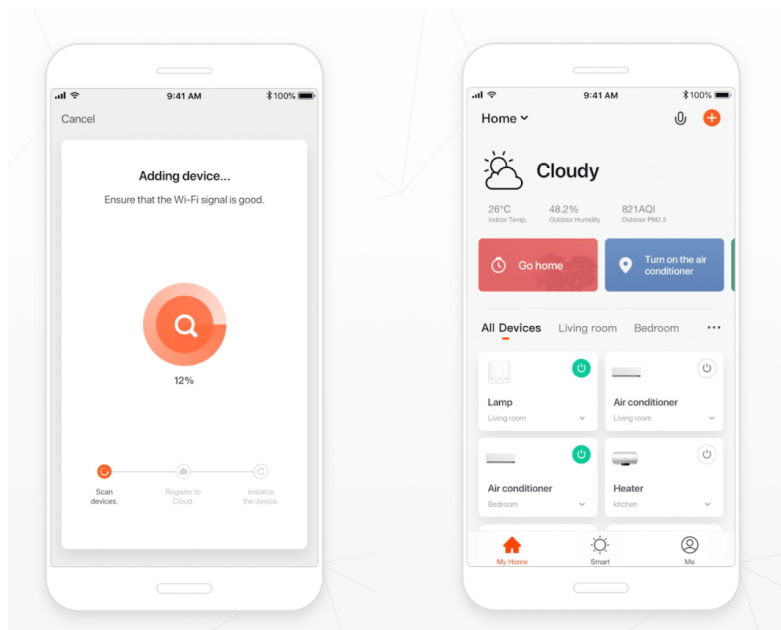

Popis

IMMAX NEO LITE AREAS 24 W

Inteligentní LED stropní svítidlo z kolekce IMMAX NEO LITE v elegantním provedení s boční linkou pro jemné rozptýlení světla do stran. Aplikace IMMAX NEO PRO, fungující na globální platformě TUYA, umožní pohodlné vzdálené ovládání celé sítě domácích světelných zdrojů. Je kompatibilní s iOS, Android, Samsung SmartThings, Amazon Alexa, Apple Siri zkratky a Google Assistant. Součástí balení je dálkový ovladač.

Vstupní napětí: AC 220 V

Rozměry: 400 x 400 x 75 mm

Barva: černá

TuyaSmart:

[Aplikace pro Android](#)

[Aplikace pro iOS](#)
