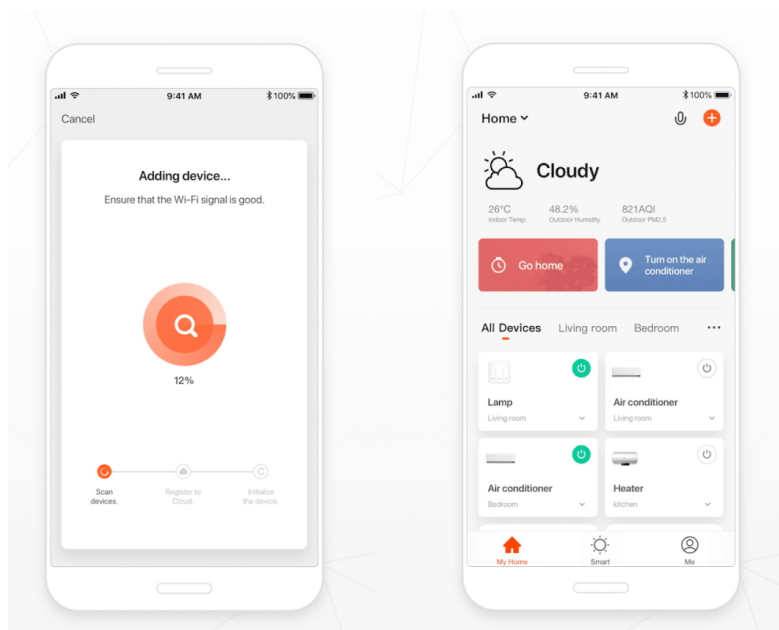

Popis

IMMAX NEO LITE AREAS 24 W

Inteligentní LED stropní svítidlo z kolekce IMMAX NEO LITE v elegantním provedení s boční linkou pro jemné rozptýlení světla do stran. Aplikace IMMAX NEO PRO, fungující na globální platformě TUYA, umožní pohodlné vzdálené ovládání celé sítě domácích světelných zdrojů. Je kompatibilní s iOS, Android, Samsung SmartThings, Amazon Alexa, Apple Siri zkratky a Google Assistant. Součástí balení je dálkový ovladač.

Vstupní napětí: AC 220 V

Rozměry: 400 x 400 x 75 mm

Barva: bílá

TuyaSmart:

[Aplikace pro Android](#)

[Aplikace pro iOS](#)
