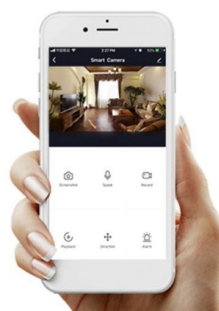

Popis

IMMAX NEO LITE AREAS 48 W

Inteligentní LED stropní svítidlo z kolekce IMMAX NEO LITE v elegantním provedení s boční linkou pro jemné rozptýlení světla do stran. Aplikace IMMAX NEO PRO, fungující na globální platformě TUYA, umožní pohodlné vzdálené ovládání celé sítě domácích světelných zdrojů. Je kompatibilní s iOS, Android, Samsung SmartThings, Amazon Alexa, Apple Siri zkratky a Google Assistant. Součástí balení je dálkový ovladač.