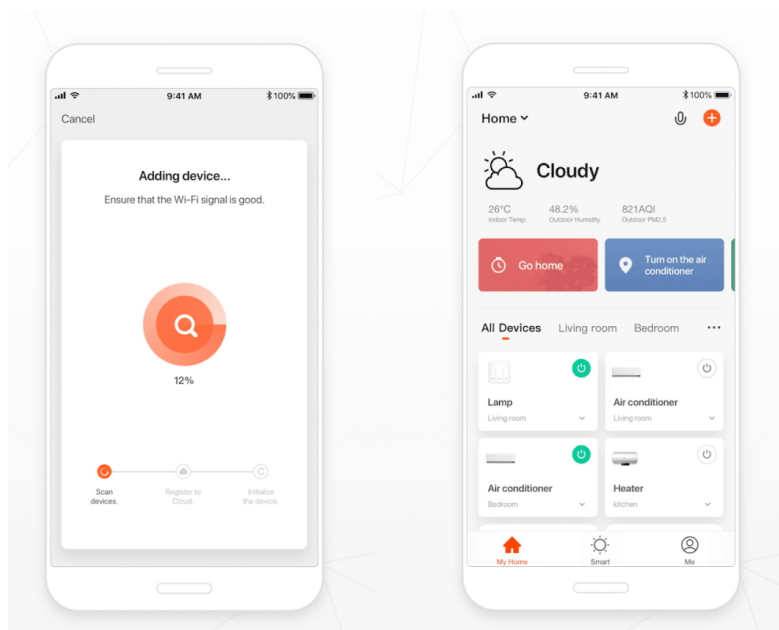

Popis

IMMAX NEO LITE AREAS 48 W

Inteligentní LED stropní svítidlo z kolekce IMMAX NEO LITE v elegantním provedení s boční linkou pro jemné rozptýlení světla do stran. Aplikace IMMAX NEO PRO, fungující na globální platformě TUYA, umožní pohodlné vzdálené ovládání celé sítě domácích světelných zdrojů. Je kompatibilní s iOS, Android, Samsung SmartThings, Amazon Alexa, Apple Siri zkratky a Google Assistant. Součástí balení je dálkový ovladač.

Vstupní napětí: AC 220 V

Rozměry: 510 × 510 × 70 mm

Barva: bílá

TuyaSmart:

[Aplikace pro Android](#)

[Aplikace pro iOS](#)
