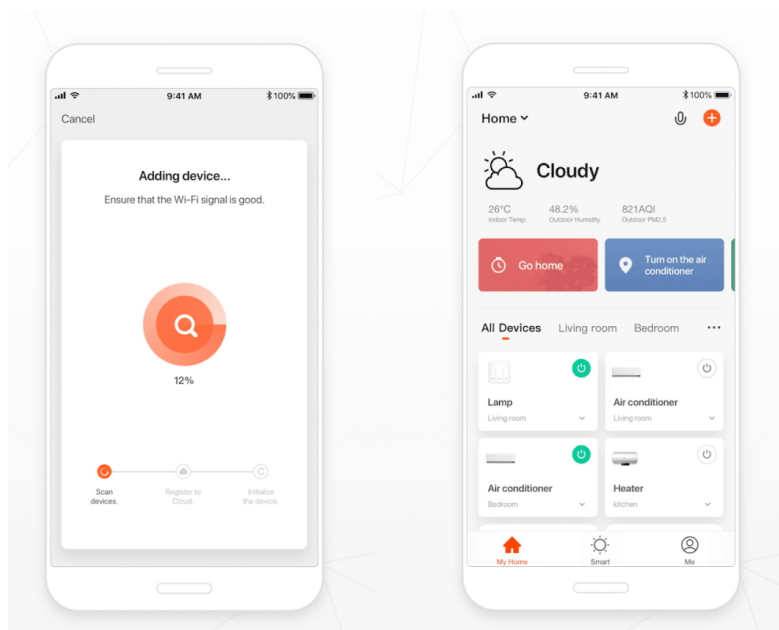

Záruka:

24 měs.

Stav:

Nové zboží

Popis

IMMAX NEO LITE AREAS 24 W

Inteligentní LED stropní svítidlo z kolekce IMMAX NEO LITE v elegantním provedení s boční linkou pro jemné rozptýlení světla do stran. Aplikace IMMAX NEO PRO, fungující na globální platformě TUYA, umožní pohodlné vzdálené ovládání celé sítě domácích světelných zdrojů. Je kompatibilní s iOS, Android, Samsung SmartThings, Amazon Alexa, Apple Siri zkratky a Google Assistant. Součástí balení je dálkový ovladač.

ZÁKLADNÍ SPECIFIKACE

Příkon: 24 W

Světelný tok: 1 680 lm

Barevná teplota: 2 700–6 500 K

Index podání barev: >80

Stmívání: ano

Minimální životnost: 50 000 hodin

Materiál: kov + plast

Vstupní napětí: AC 220 V

Rozměry: 400 × 400 × 75 mm

Barva: stříbrná-hnědá

TuyaSmart:

[Aplikace pro Android](#)

[Aplikace pro iOS](#)
