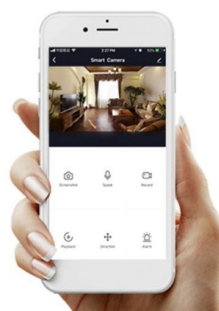

Záruka:

24 měs.

Stav:

Nové zboží

Popis

IMMAX NEO LITE AREAS 24 W

Inteligentní LED stropní svítidlo z kolekce IMMAX NEO LITE v elegantním provedení s boční linkou pro jemné rozptýlení světla do stran. Aplikace IMMAX NEO PRO, fungující na globální platformě TUYA, umožní pohodlné vzdálené ovládání celé sítě domácích světelných zdrojů. Je kompatibilní s iOS, Android, Samsung SmartThings, Amazon Alexa, Apple Siri zkratky a Google Assistant. Součástí balení je dálkový ovladač.