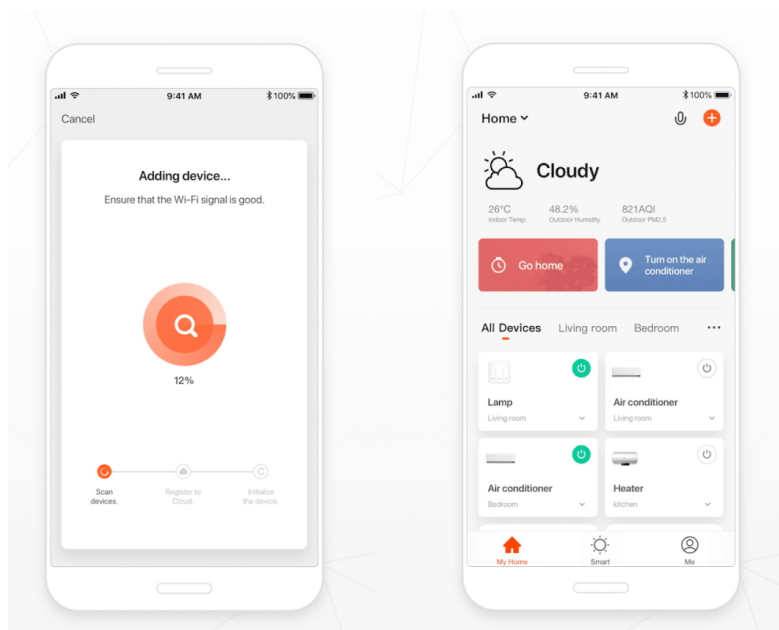

## Popis

### IMMAX NEO LITE AREAS 48 W

Inteligentní LED stropní svítidlo z kolekce IMMAX NEO LITE v elegantním provedení s boční linkou pro jemné rozptýlení světla do stran. Aplikace IMMAX NEO PRO, fungující na globální platformě TUYA, umožní pohodlné vzdálené ovládání celé sítě domácích světelných zdrojů. Je kompatibilní s iOS, Android, Samsung SmartThings, Amazon Alexa, Apple Siri zkratky a Google Assistant. Součástí balení je dálkový ovladač.