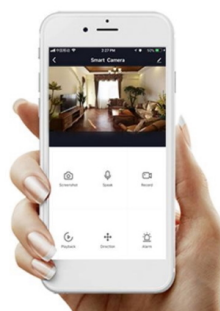

### IMMAX NEO LITE AREAS 48 W

Inteligentní LED stropní svítidlo z kolekce IMMAX NEO LITE v elegantním provedení s boční linkou pro jemné rozptýlení světla do stran. Aplikace IMMAX NEO PRO, fungující na globální platformě TUYA, umožní pohodlné vzdálené ovládání celé sítě domácích světelných zdrojů. Je kompatibilní s iOS, Android, Samsung SmartThings, Amazon Alexa, Apple Siri zkratky a Google Assistant. Součástí balení je dálkový ovladač.