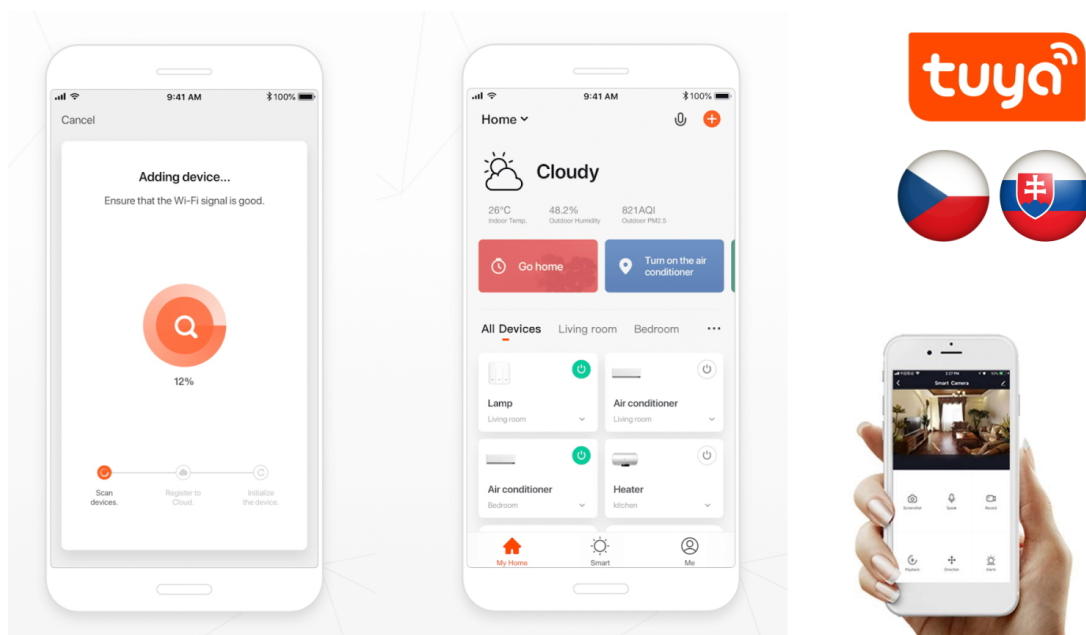

Kód zboží:

DAZIMM1014

Part No.:

07732B

Záruka:

24 měs.

Stav:

Nové zboží

Popis

IMMAX NEO Smart termostatická hlavice 2 ks + SMART BRIDGE PRO v2

Programovatelná termostatická hlavice na radiátory umožňuje **komfortní řízení topení s úsporou energie** odkudkoliv na světě pomocí mobilní aplikace **IMMAX NEO PRO** na platformě TUYA. K dispozici je samozřejmě také možnost lokálního ovládání tlačítky na těle hlavice. Termostat nabízí týdenní program, s možností volby mezi 5+2, 6+1 a 7 dnů x 6 režimů teploty a času, speciální funkce typu **prázdninový režim či funkce otevřeného okna** a také funkci zámku, která omezuje ovládání přímo z hlavice (vhodné jako dětský zámek nebo do pronajímaných nemovitostí). Naprogramované časové funkce jsou uloženy v hlavici a **fungují i při výpadku internetu**.

Smart Bridge Pro je srdcem chytrého systému Immax NEO, komunikuje přes technologii **Wi-Fi 2,4 GHz** a protokol **ZigBee 3.0**, který je kompatibilní s **iOS, Android, Amazon Alexa, Google Assistant, Philips HUE**. S tímto zařízením můžete ovládat všechny dostupné funkce vašeho chytrého osvětlení, jako je proměnlivá intenzita světla, tepelné zabarvení nebo třeba nastavení časových režimů osvětlení v různých částech domova.

Sada obsahuje 2x termostatickou hlavici a 1x smart BRIDGE PRO v2.

Upozornění:

Všechna Zigbee zařízení potřebují pro ovládání NEO BRIDGE PRO Smart Zigbee 3.0 v2.

Termostatická hlavice neovládá kotel.

ZÁKLADNÍ SPECIFIKACE