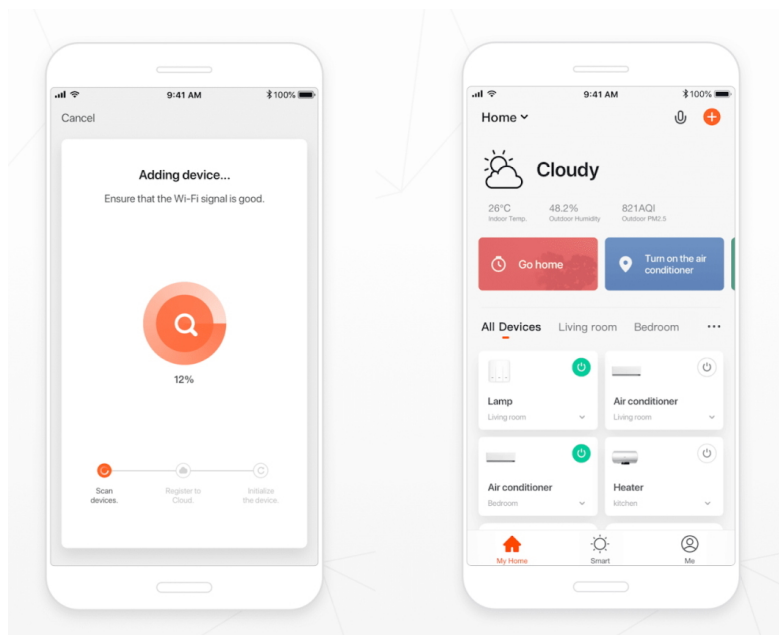

IMMAX NEO E27 11W RGB+CCT

Cena celkem:

207 Kč
(bez DPH: 171 Kč)

Kód zboží:

OSVIMM1189

Part No.:

07733L

Záruka:

24 měs.

Stav:

Nové zboží

Popis

IMMAX NEO E27 11 W RGB+CCT

Chytrá, **stmívatelná**, barevná LED žárovka umožňuje **nastavení barvy a jasu** světla dle aktuální potřeby. Kromě **RGB** barevné škály je možné měnit také teplotu světla od teplé až po studenou bílou. Žárovka je založena na bezpečné a spolehlivé bezdrátové komunikaci **Wi-Fi**. Samozřejmostí je kompatibilita se systémy iOS či Android a hlasovým ovládním přes Amazon Alexa, Google Assistant nebo Apple Siri.

ZÁKLADNÍ SPECIFIKACE

Patice: E27

Příkon: 11 W

Svítivost: 1055 lm

Barva světla: RGB + teplá-studená bílá

Barevná teplota: 2700-6500 K

Stmívání: ano

Životnost: 25000 hodin

Vstupní napětí: 230 V AC

Úhel světelného paprsku: 240°

Barva: bílá

Energetická třída (EEI): F