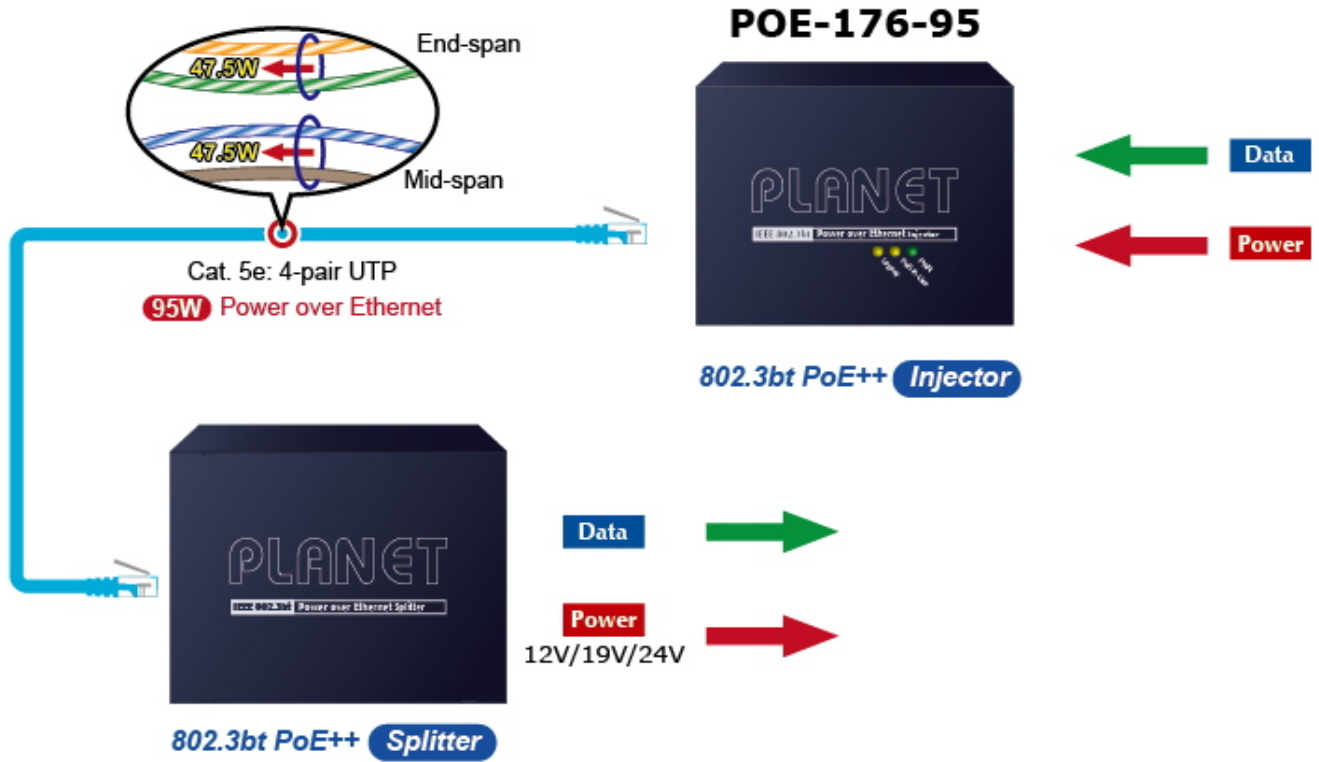

### PLANET POE-176-95

Jednoportový **10gigabitový Ultra PoE++ (802.3bt) injektor** pro napájení po Ethernetovém kabelu dle IEEE 802.3bt do příkonu **až 95 W**.

Je osazen dvěma RJ-45 porty **10/100/1G/2.5G/5G/10G Base-T** pro zpracování extrémně velkého datového toku.

End-span + Mid-span, zpětně použitelný s 802.3af/at, **Force režim (max. 60 W)**, Plug and Play, napájení **DC 52-56 V**.

Je navržen speciálně pro rostoucí požadavky odběru elektrické energie zařízeními, jako jsou například PTZ kamery, PoE osvětlení, all-in-one počítače a ostatní síťová zařízení požadující dostatečný přísun energie.

## ZÁKLADNÍ SPECIFIKACE

**Rozhraní:** 2x 10G RJ-45 (1x data vstup, 1x PoE výstup (data + napájení))

**Celkový napájecí výkon:** max. 95 W, IEEE 802.3/802.3u/802.3ab/802.3bz/802.3af/802.3at/802.3bt

**Zatížitelnost portu:** až 95 W

**Napájení:** DC 52-56 V, max. 2,5 A

**Provozní teplota:** 0 až +50 °C

**Rozměry:** 94 x 70,3 x 26,2 mm

**Hmotnost:** 195 g

PoE Power Usage Display