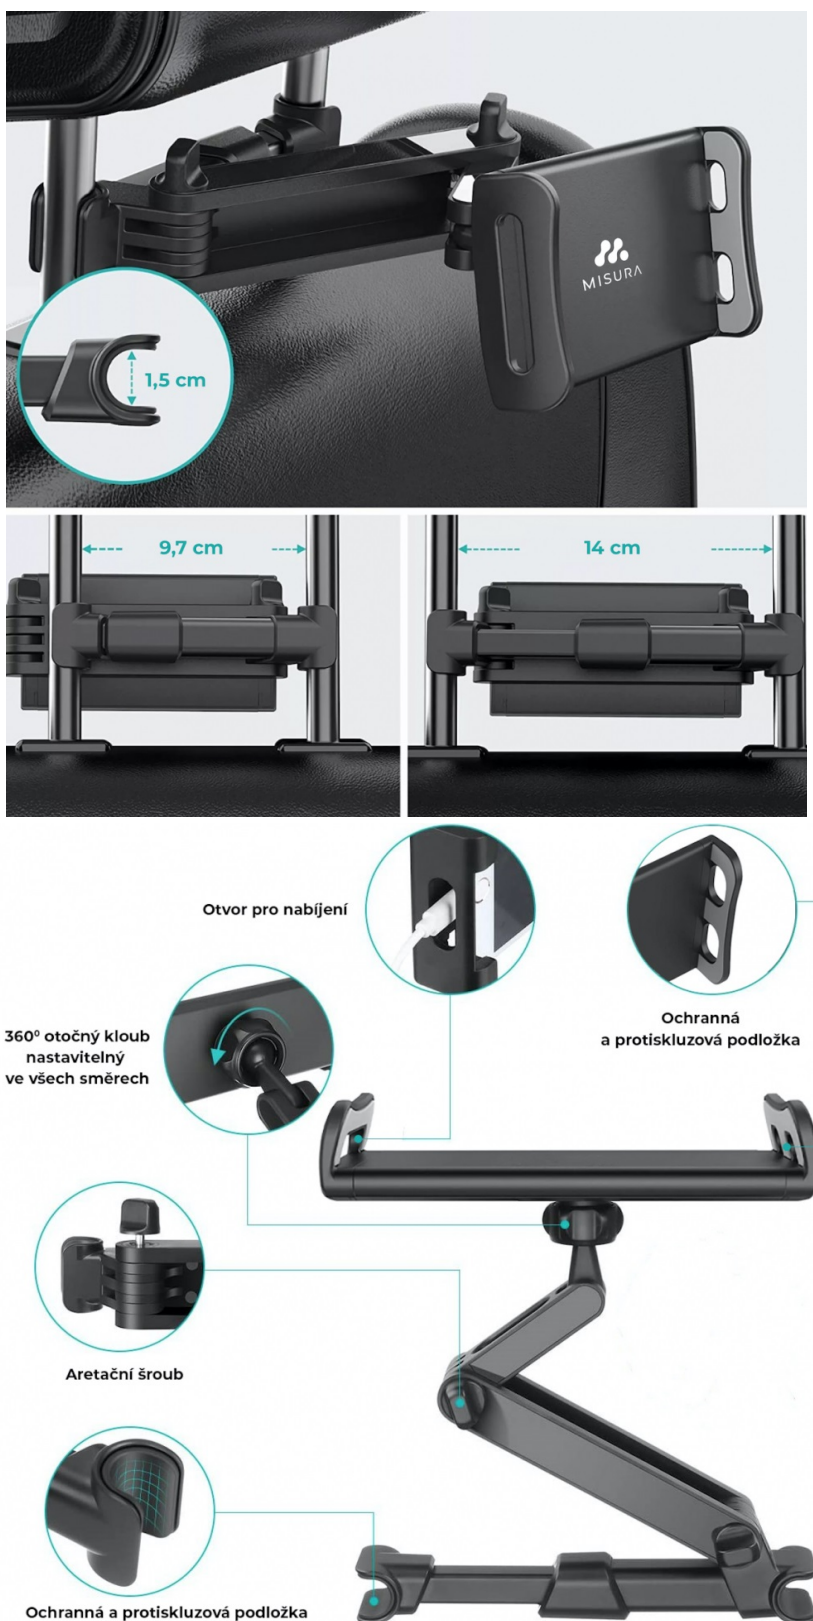

#### **Precizní provedení**

Kombinace plastu a hliníku zajistí pevné uchycení držáku mezi tyčkami opěrky hlavy. Pogumované vnitřní plochy držáku chrání vaše zařízení proti poškrábání.

### Nastavitelné rameno

Držák je vybaven dvěma nastavitelnými rameny držáku s fixačními závitmi. Díky nim lze k sobě telefon či tablet přitáhnout až o 27cm blíže k sobě.

### Plně otočný kloub 360°

Natočte si svůj telefon či tablet do jakékoliv polohy, kterou potřebujete – otočný kloub umožňuje rotaci 360°.

### Do každého interiéru auta

Zvolte si barvu, která bude pasovat přesně do Vašeho interiéru auta. Produkt je dostupný ve dvou barvách (černá a červeno-černá).

Skládací držák do auta pro telefon/tablet o šířce **114 až 203 mm**. Je určen pro instalaci na opěrku sedadla.