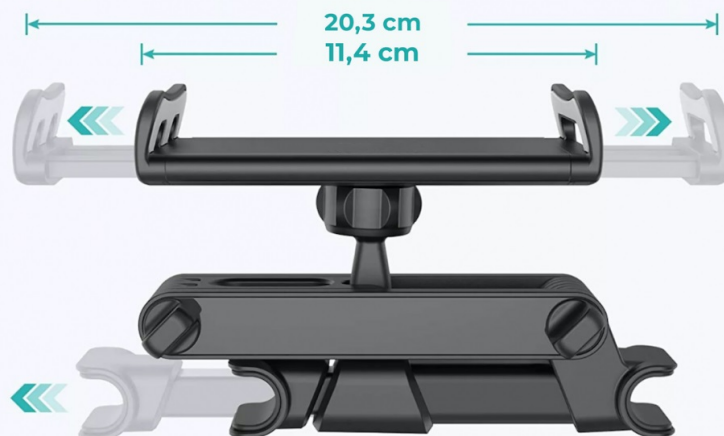

ŠIROKÁ KOMPATIBILITA

VHODNÉ PRO PŘÍSTROJE 4.5" – 13"

Vhodný pro tablety i telefony
o velikosti 7-13"