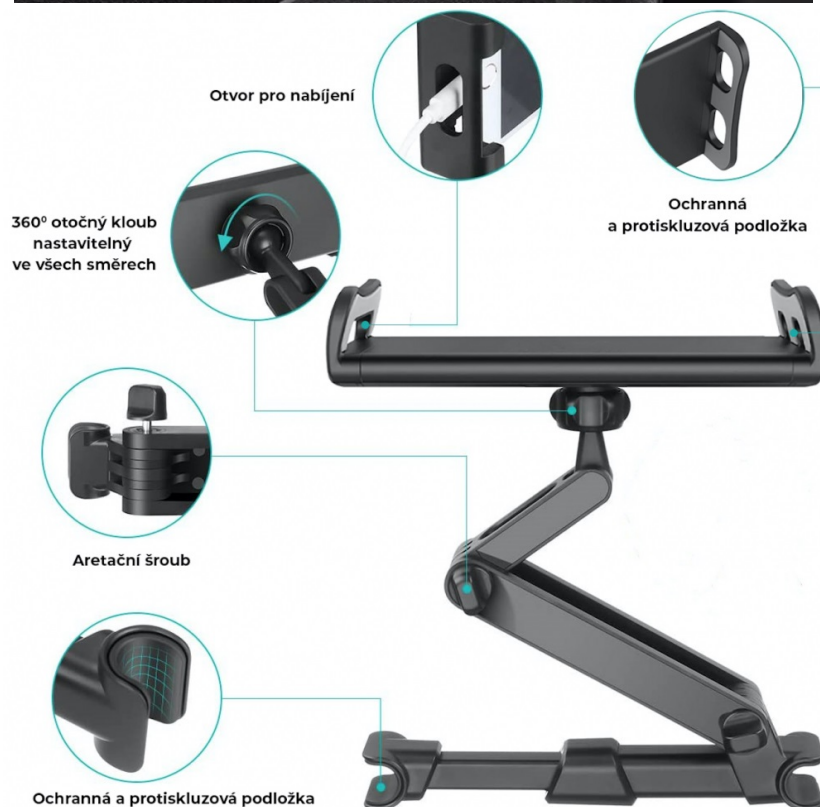

#### **Precizní provedení**

Kombinace plastu a hliníku zajistí pevné uchycení držáku mezi tyčkami opěrky hlavy. Pogumované vnitřní plochy držáku chrání vaše zařízení proti poškrábání.

### Nastavitelné rameno

Držák je vybaven dvěma nastavitelnými rameny držáku s fixačními závitmi. Díky nim lze k sobě telefon či tablet přitáhnout až o 27cm blíže k sobě.

### Plně otočný kloub 360°

Natočte si svůj telefon či tablet do jakékoliv polohy, kterou potřebujete – otočný kloub umožňuje rotaci 360°.

### Do každého interiéru auta

Zvolte si barvu, která bude pasovat přesně do Vašeho interiéru auta. Produkt je dostupný ve dvou barvách (černá a červeno-černá).

Skládací držák do auta pro telefon/tablet o šířce **114 až 203 mm**. Je určen pro instalaci na opěrku sedadla.