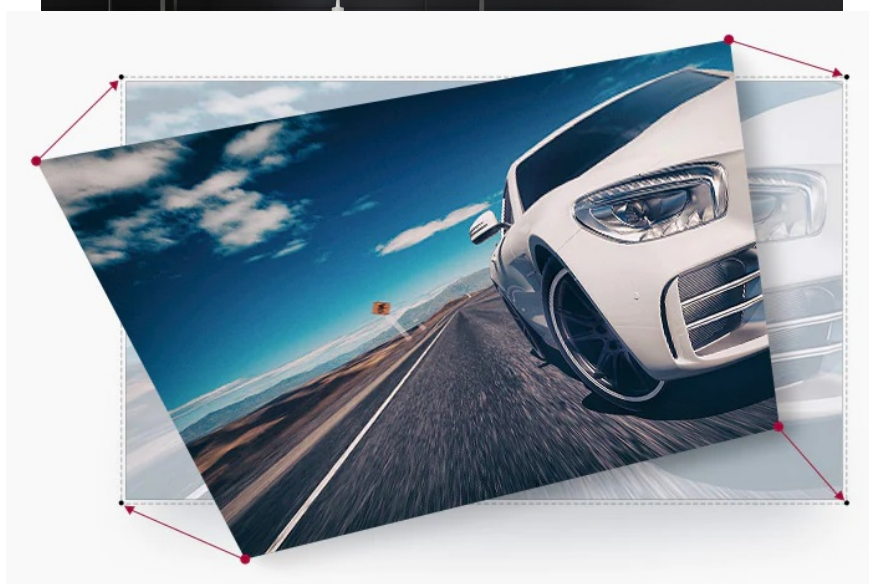

36 měsíců/6 měs. akku a  
svět. zdroj

Stav:

Nové zboží

**Popis****Projektor LG CineBeam PF610P - udělá kino z každé domácnosti**

**Přenosný projektor LG CineBeam PF610P** transformuje každou místnost do domácího kinosálu. Obrazová multimédia vám zprostředkuje na **ploše až 120 palců v rozlišení Full HD**. O dobrou viditelnost a jas se postará **svítivost 1000 ANSI lumenu** se **4kanálovou LED technologií** a chybět nesmí ani bezdrátové připojení a sdílení obsahu.

**Všude tam, kde je volná plocha**

**DLP projektor LG PF610P** nabízí jasné snímky ve vysokém rozlišení Full HD. Další filmovou noc prožijete s **úhlopříčkou obrazovky od 60 do 120 palců**, takže své domácí kino projekce si užijete opravdu ve velkém stylu. **Vysoký dynamický rozsah HDR 10** zajistí věrnou reprodukci barev a obrazu.

Každý snímek je optimalizován pro co nejlepší kvalitu. Na jasném a živém zobrazení se podílí rovněž 4kanálová LED technologie, která využívá samostatné RGB barvy spolu s dynamickou zelenou pro úpravu jasů a odstínů.