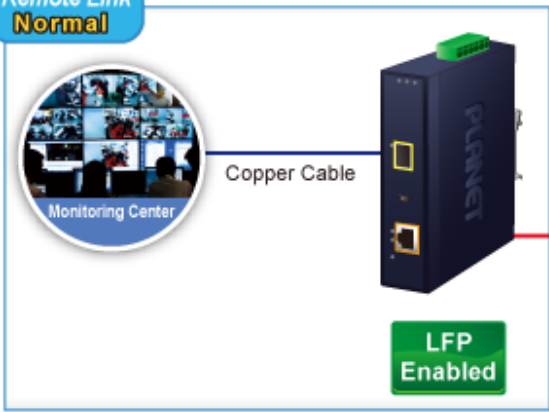

### PLANET IGTP-802T

Průmyslový konvertor kombinuje ethernetovou konverzi **1000Base-SX na 10/100/1000Base-T** s PoE+ injektorem 802.3at s výkonem **až 30 W** pro levné a efektivní rozšíření sítě. K dispozici je **jeden port SC (1000Base-X, multimode, dosah až 550 m)** pro potřeby vaší sítě. Konvertor nabízí časově úsporné a cenově efektivní řešení pro uživatele a systémové integrátory, kteří rychle transformují svá sériová zařízení do sítě Ethernet bez nutnosti výměny stávajících sériových zařízení a softwarového systému.

**Lze instalovat do šasi:** ne

**Remote Link Normal**

**Remote Link Broken**

-  1000BASE-SX/LX Fiber Optic
-  1000BASE-T UTP
-  1000BASE-T UTP with PoE