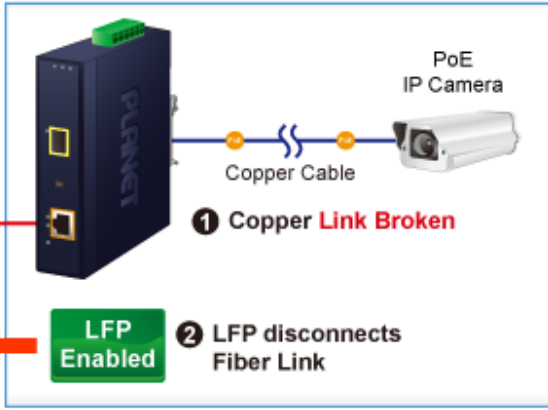

### PLANET IGTP-802T

Průmyslový konvertor kombinuje ethernetovou konverzi **1000Base-SX na 10/100/1000Base-T** s PoE+ injektorem 802.3at s výkonem **až 30 W** pro levné a efektivní rozšíření sítě. K dispozici je **jeden port SC (1000Base-X, multimode, dosah až 550 m)** pro potřeby vaší sítě. Konvertor nabízí časově úsporné a cenově efektivní řešení pro uživatele a systémové integrátory, kteří rychle transformují svá sériová zařízení do sítě Ethernet bez nutnosti výměny stávajících sériových zařízení a softwarového systému.

**Lze instalovat do šasi:** ne

**Remote Link Normal**

**Remote Link Broken**

-  1000BASE-SX/LX Fiber Optic
-  1000BASE-T UTP
-  1000BASE-T UTP with PoE