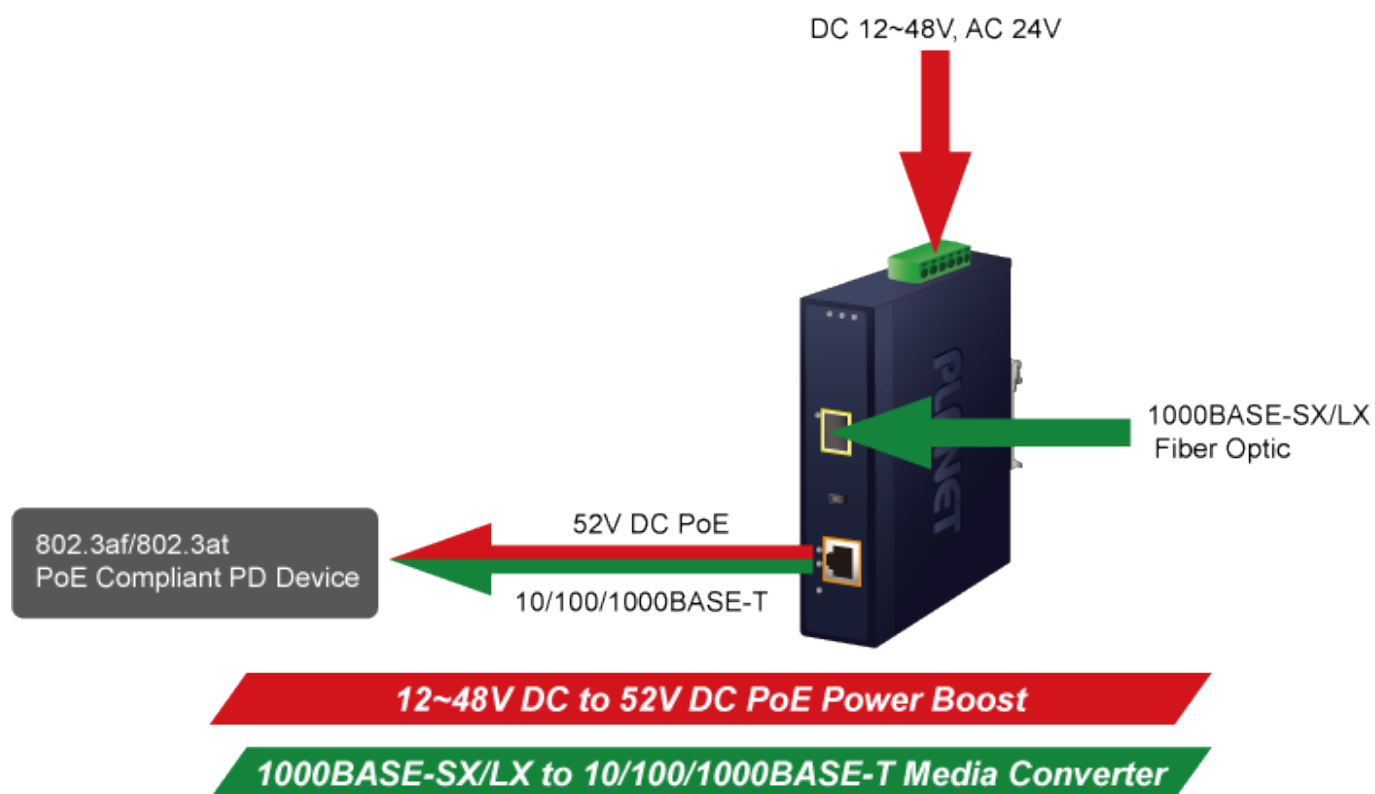

### PLANET IGTP-802T

Průmyslový konvertor kombinuje ethernetovou konverzi **1000Base-SX na 10/100/1000Base-T** s PoE+ injektorem 802.3at s výkonem **až 30 W** pro levné a efektivní rozšíření sítě. K dispozici je **jeden port SC (1000Base-X, multimode, dosah až 550 m)** pro potřeby vaší sítě. Konvertor nabízí časově úsporné a cenově efektivní řešení pro uživatele a systémové integrátory, kteří rychle transformují svá sériová zařízení do sítě Ethernet bez nutnosti výměny stávajících sériových zařízení a softwarového systému.

### Fyzické vlastnosti:

**Porty:** 1x RJ-45 10/100/1000Base-T s PoE+ funkcí, 1x SC MM (1000Base-SX, 50/125 $\mu$ m, nebo 62,5/125 $\mu$ m)

**Podpora přenosu:** Frame 9KB

**Provedení:** DIN lišta, na zeď

**Podpora OAM:** ne

**Napájení:** 12-48 V DC, nebo 24 V AC, max. celkový příkon do 48 W (zdroj není součástí balení)

**Ochrana:** ESD do 6 kV

**Provozní teplota:** -40 až 75 °C

**Rozměry:** 135 x 87 x 32 mm

**Hmotnost:** 416 g

**Lze instalovat do šasi:** ne

**Remote Link Normal**

**Remote Link Broken**

-  1000BASE-SX/LX Fiber Optic
-  1000BASE-T UTP
-  1000BASE-T UTP with PoE