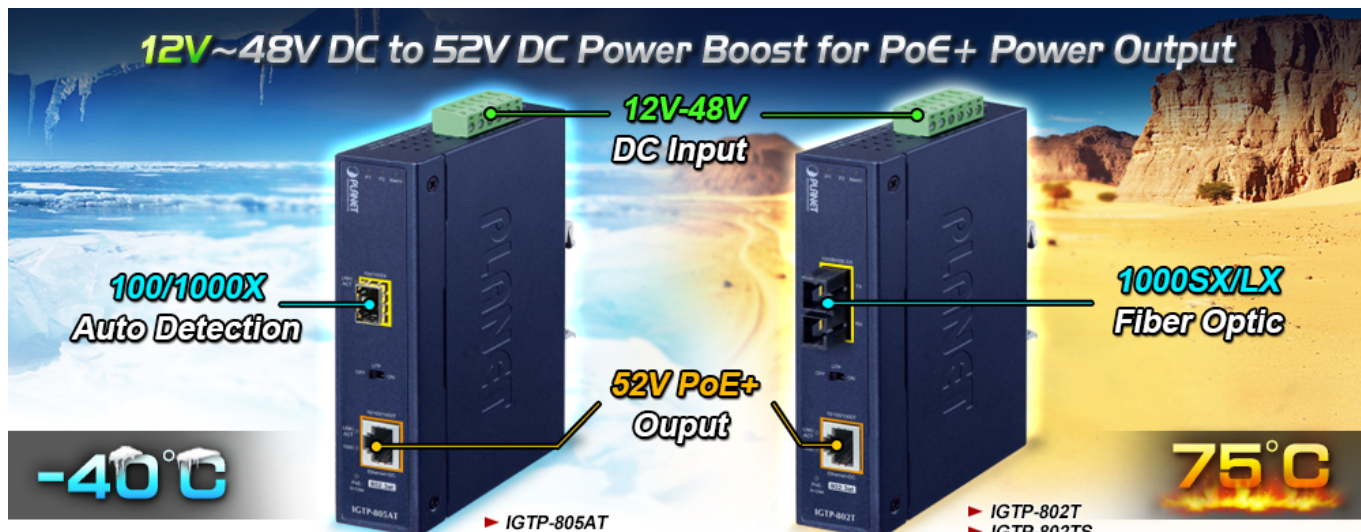

### PLANET IGTP-802T

Průmyslový konvertor kombinuje ethernetovou konverzi **1000Base-SX na 10/100/1000Base-T** s PoE+ injektorem 802.3at s výkonem **až 30 W** pro levné a efektivní rozšíření sítě. K dispozici je **jeden port SC (1000Base-X, multimode, dosah až 550 m)** pro potřeby vaší sítě. Konvertor nabízí časově úsporné a cenově efektivní řešení pro uživatele a systémové integrátory, kteří rychle transformují svá sériová zařízení do sítě Ethernet bez nutnosti výměny stávajících sériových zařízení a softwarového systému.

Široký rozsah provozní teploty umožňuje umístit zařízení v téměř jakémkoliv obtížném prostředí. Kompaktní kovové pouzdro s krytím **IP30**, umožňuje montáž na lištu DIN, nebo na stěnu pro efektivní využití prostoru skříně. Napájení poskytuje integrovaný redundantní zdroj se širokým rozsahem napětí **DC 12-48 V / AC 24 V**, který je ideální pro provoz s vysokorychlostními aplikacemi vyžadujícími duální nebo záložní napájení.

### Fyzické vlastnosti:

**Porty:** 1x RJ-45 10/100/1000Base-T s PoE+ funkcí, 1x SC MM (1000Base-SX, 50/125 $\mu$ m, nebo 62,5/125 $\mu$ m)

**Podpora přenosu:** Frame 9KB

**Provedení:** DIN lišta, na zeď

**Podpora OAM:** ne

**Napájení:** 12-48 V DC, nebo 24 V AC, max. celkový příkon do 48 W (zdroj není součástí balení)

**Ochrana:** ESD do 6 kV

**Provozní teplota:** -40 až 75 °C

**Rozměry:** 135 x 87 x 32 mm

**Hmotnost:** 416 g