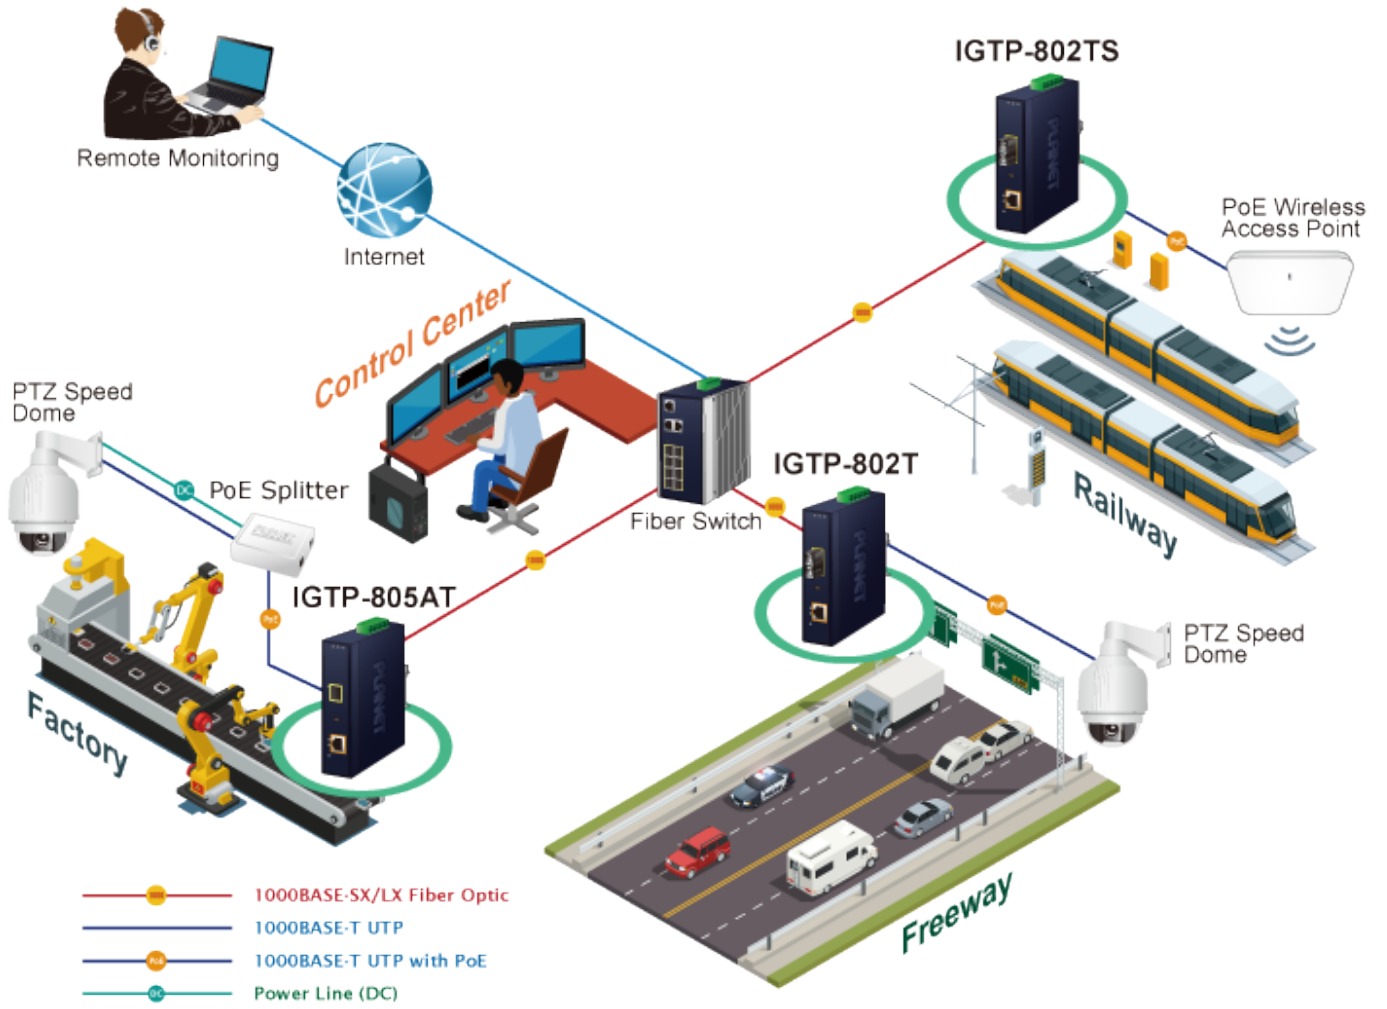

### PLANET IGTP-802T

Průmyslový konvertor kombinuje ethernetovou konverzi **1000Base-SX na 10/100/1000Base-T** s PoE+ injektorem 802.3at s výkonem **až 30 W** pro levné a efektivní rozšíření sítě. K dispozici je **jeden port SC (1000Base-X, multimode, dosah až 550 m)** pro potřeby vaší sítě. Konvertor nabízí časově úsporné a cenově efektivní řešení pro uživatele a systémové integrátory, kteří rychle transformují svá sériová zařízení do sítě Ethernet bez nutnosti výměny stávajících sériových zařízení a softwarového systému.

**Lze instalovat do šasi:** ne

**Remote Link Normal**

**Remote Link Broken**

-  1000BASE-SX/LX Fiber Optic
-  1000BASE-T UTP
-  1000BASE-T UTP with PoE