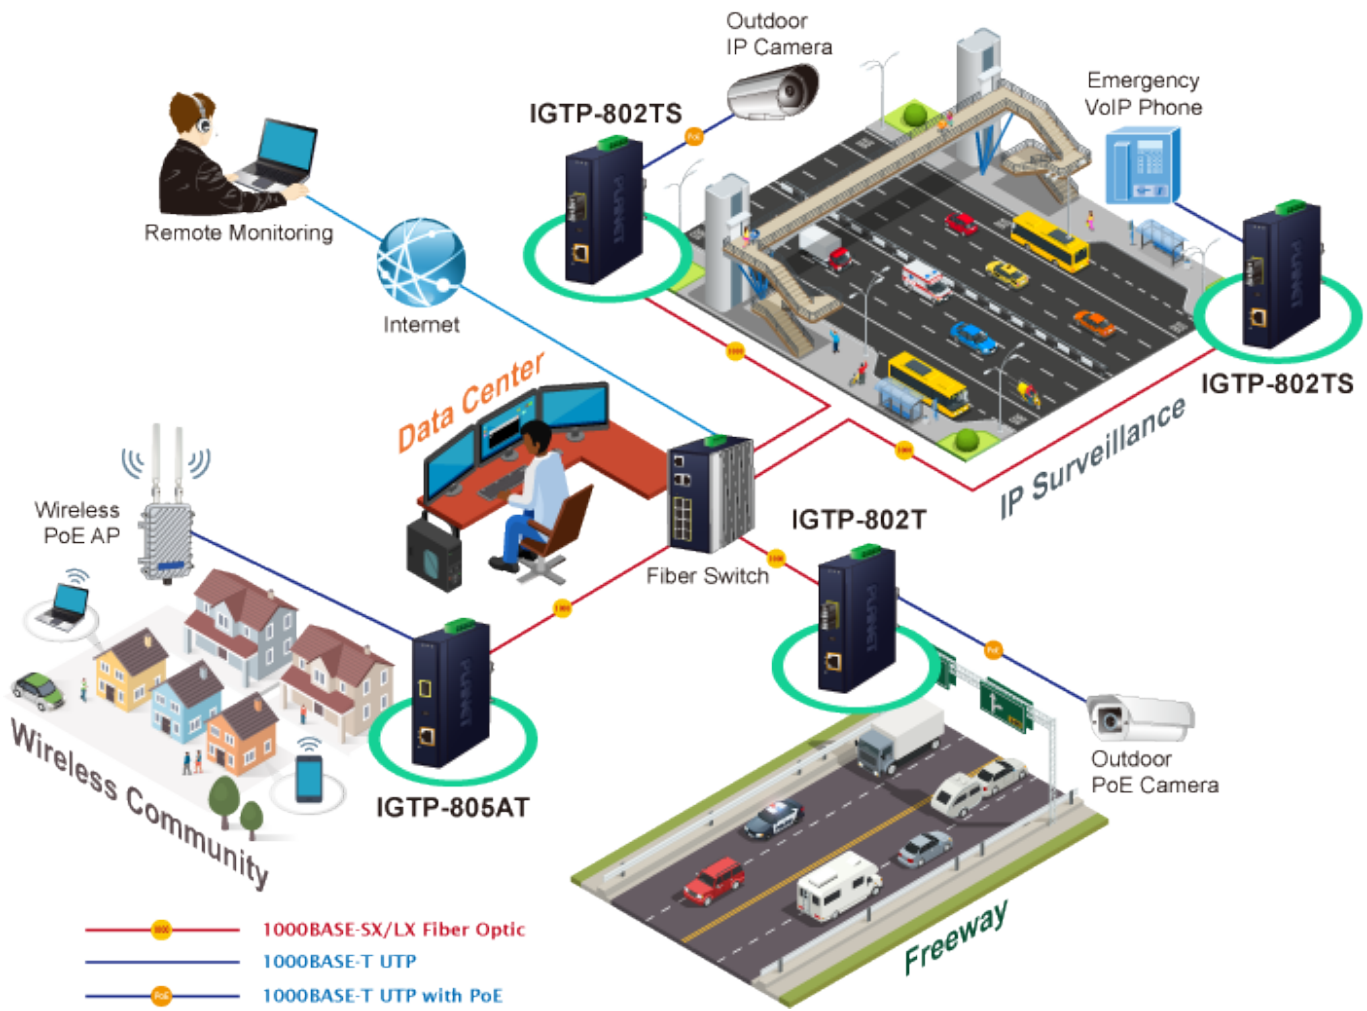

### PLANET IGTP-802T

Průmyslový konvertor kombinuje ethernetovou konverzi **1000Base-SX na 10/100/1000Base-T** s PoE+ injektorem 802.3at s výkonem **až 30 W** pro levné a efektivní rozšíření sítě. K dispozici je **jeden port SC (1000Base-X, multimode, dosah až 550 m)** pro potřeby vaší sítě. Konvertor nabízí časově úsporné a cenově efektivní řešení pro uživatele a systémové integrátory, kteří rychle transformují svá sériová zařízení do sítě Ethernet bez nutnosti výměny stávajících sériových zařízení a softwarového systému.

**Lze instalovat do šasi:** ne

**Remote Link Normal**

**Remote Link Broken**

-  1000BASE-SX/LX Fiber Optic
-  1000BASE-T UTP
-  1000BASE-T UTP with PoE