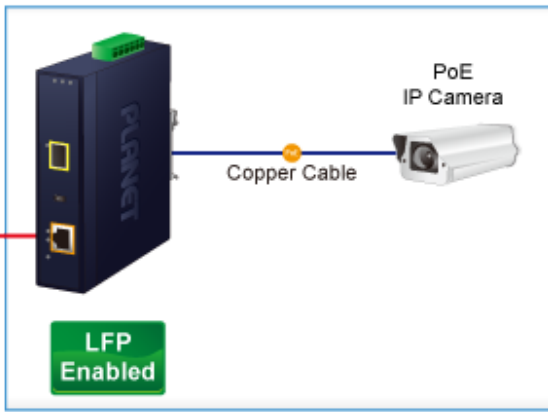

### PLANET IGTP-802T

Průmyslový konvertor kombinuje ethernetovou konverzi **1000Base-SX na 10/100/1000Base-T** s PoE+ injektorem 802.3at s výkonem **až 30 W** pro levné a efektivní rozšíření sítě. K dispozici je **jeden port SC (1000Base-X, multimode, dosah až 550 m)** pro potřeby vaší sítě. Konvertor nabízí časově úsporné a cenově efektivní řešení pro uživatele a systémové integrátory, kteří rychle transformují svá sériová zařízení do sítě Ethernet bez nutnosti výměny stávajících sériových zařízení a softwarového systému.

Široký rozsah provozní teploty umožňuje umístit zařízení v téměř jakémkoliv obtížném prostředí. Kompaktní kovové pouzdro s krytím **IP30**, umožňuje montáž na lištu DIN, nebo na stěnu pro efektivní využití prostoru skříně. Napájení poskytuje integrovaný redundantní zdroj se širokým rozsahem napětí **DC 12-48 V / AC 24 V**, který je ideální pro provoz s vysokorychlostními aplikacemi vyžadujícími duální nebo záložní napájení.

**Lze instalovat do šasi:** ne

**Remote Link Normal**

**Remote Link Broken**

-  1000BASE-SX/LX Fiber Optic
-  1000BASE-T UTP
-  1000BASE-T UTP with PoE