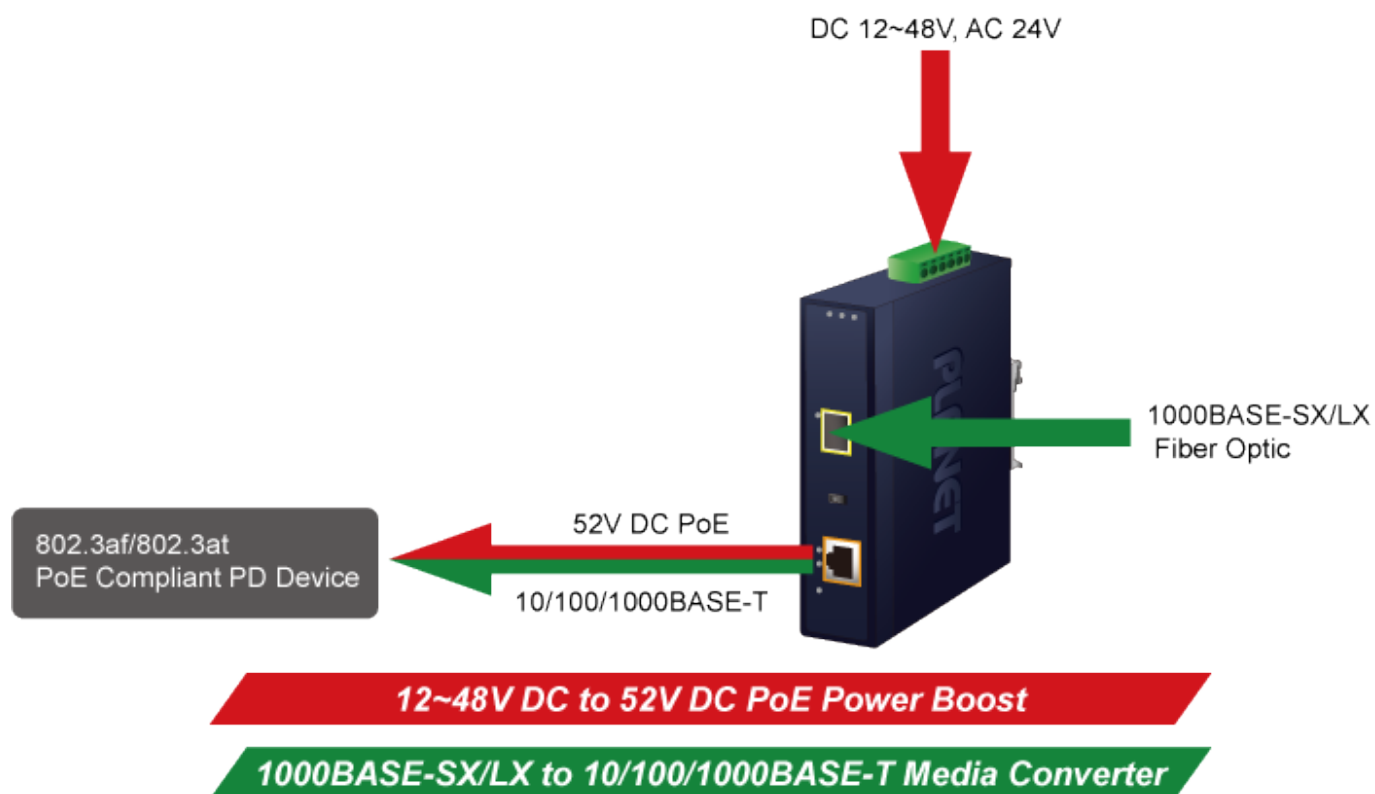

60 měs.

Stav:

Nové zboží

Popis

PLANET IGTP-802TS

Průmyslový konvertor kombinuje ethernetovou konverzi **1000Base-LX na 10/100/1000Base-T** s PoE+ injektorem 802.3at s výkonem **až 30 W** pro levné a efektivní rozšíření sítě. K dispozici je **jeden port SC (1000Base-X, singlemode, dosah až 20 km)** pro potřeby vaší sítě. Konvertor nabízí časově úsporné a cenově efektivní řešení pro uživatele a systémové integrátory, kteří rychle transformují svá sériová zařízení do sítě Ethernet bez nutnosti výměny stávajících sériových zařízení a softwarového systému.

Široký rozsah provozní teploty umožňuje umístit zařízení v téměř jakémkoliv obtížném prostředí. Kompaktní kovové pouzdro s krytím **IP30**, umožňuje montáž na lištu DIN, nebo na stěnu pro efektivní využití prostoru skříně. Napájení poskytuje integrovaný redundantní zdroj se širokým rozsahem napětí **DC 12-48 V / AC 24 V**, který je ideální pro provoz s vysokorychlostními aplikacemi vyžadujícími duální nebo záložní napájení.

ZÁKLADNÍ SPECIFIKACE

Fyzické vlastnosti:

Porty: 1x RJ-45 10/100/1000Base-T s PoE+ funkcí, 1x SC SM (1000Base-LX, 9/125 μ m)

Podpora přenosu: Frame 9KB

Provedení: DIN lišta, na zeď

Podpora OAM: ne

Napájení: 12-48 V DC, nebo 24 V AC, max. celkový příkon do 48 W (zdroj není součástí balení)

Ochrana: ESD do 6 kV

Provozní teplota: -40 až 75 °C

Rozměry: 135 x 87 x 32 mm

Hmotnost: 416 g

Lze instalovat do šasi: ne

Remote Link Normal

Remote Link Broken