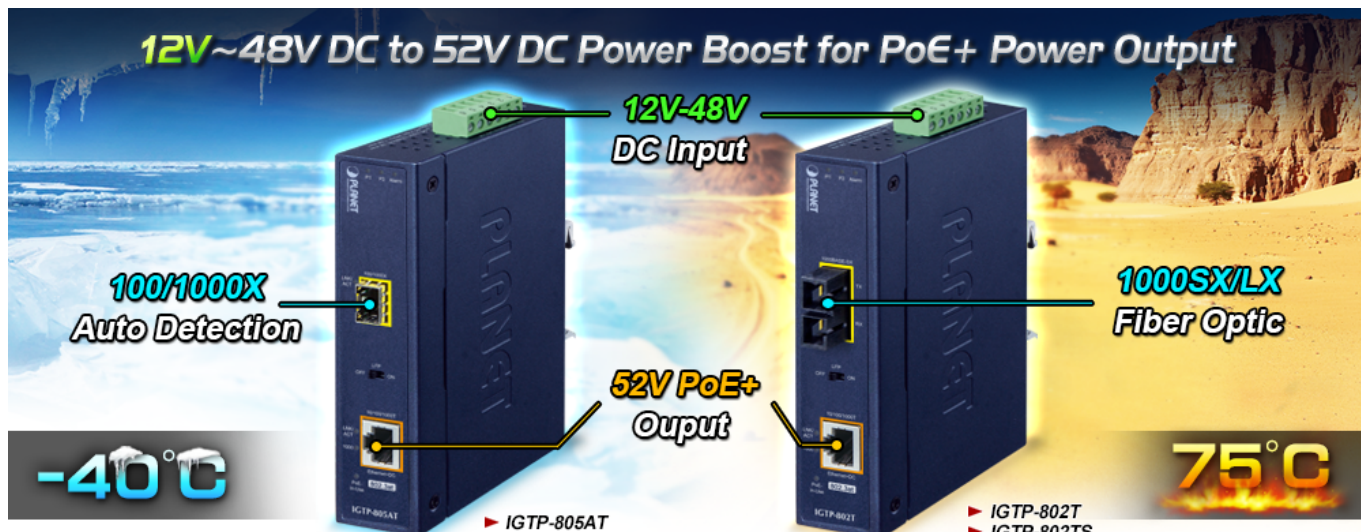

60 měs.

Stav:

Nové zboží

Popis

PLANET IGTP-802TS

Průmyslový konvertor kombinuje ethernetovou konverzi **1000Base-LX na 10/100/1000Base-T** s PoE+ injektorem 802.3at s výkonem **až 30 W** pro levné a efektivní rozšíření sítě. K dispozici je **jeden port SC (1000Base-X, singlemode, dosah až 20 km)** pro potřeby vaší sítě. Konvertor nabízí časově úsporné a cenově efektivní řešení pro uživatele a systémové integrátory, kteří rychle transformují svá sériová zařízení do sítě Ethernet bez nutnosti výměny stávajících sériových zařízení a softwarového systému.

Široký rozsah provozní teploty umožňuje umístit zařízení v téměř jakémkoliv obtížném prostředí. Kompaktní kovové pouzdro s krytím **IP30**, umožňuje montáž na lištu DIN, nebo na stěnu pro efektivní využití prostoru skříně. Napájení poskytuje integrovaný redundantní zdroj se širokým rozsahem napětí **DC 12-48 V / AC 24 V**, který je ideální pro provoz s vysokorychlostními aplikacemi vyžadujícími duální nebo záložní napájení.

ZÁKLADNÍ SPECIFIKACE

Fyzické vlastnosti:

Porty: 1x RJ-45 10/100/1000Base-T s PoE+ funkcí, 1x SC SM (1000Base-LX, 9/125 μ m)

Podpora přenosu: Frame 9KB

Provedení: DIN lišta, na zeď

Podpora OAM: ne

Napájení: 12-48 V DC, nebo 24 V AC, max. celkový příkon do 48 W (zdroj není součástí balení)

Ochrana: ESD do 6 kV

Provozní teplota: -40 až 75 °C

Rozměry: 135 x 87 x 32 mm

Hmotnost: 416 g

Lze instalovat do šasi: ne

Remote Link Normal

Remote Link Broken