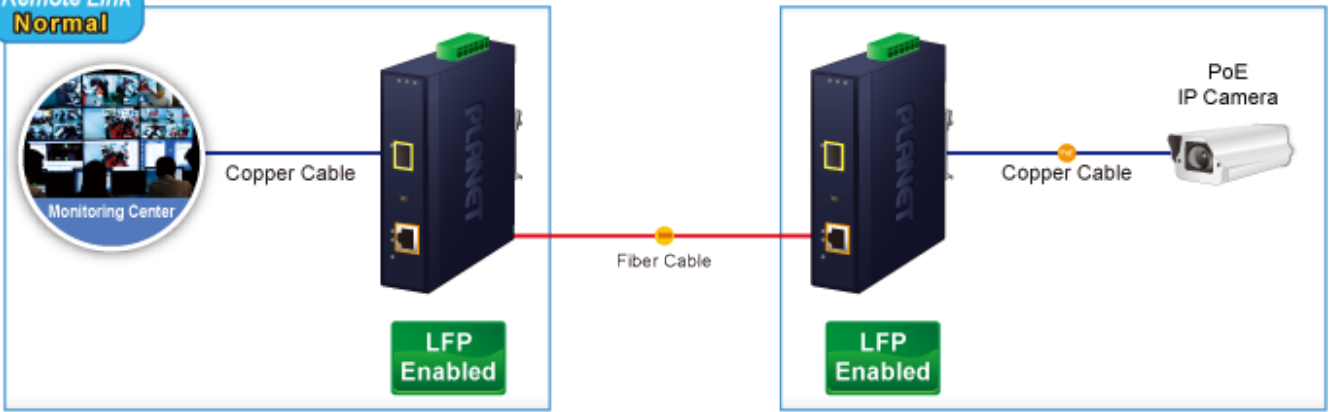

60 měs.

Stav:

Nové zboží

Popis

PLANET IGTP-802TS

Průmyslový konvertor kombinuje ethernetovou konverzi **1000Base-LX na 10/100/1000Base-T** s PoE+ injektorem 802.3at s výkonem **až 30 W** pro levné a efektivní rozšíření sítě. K dispozici je **jeden port SC (1000Base-X, singlemode, dosah až 20 km)** pro potřeby vaší sítě. Konvertor nabízí časově úsporné a cenově efektivní řešení pro uživatele a systémové integrátory, kteří rychle transformují svá sériová zařízení do sítě Ethernet bez nutnosti výměny stávajících sériových zařízení a softwarového systému.

Široký rozsah provozní teploty umožňuje umístit zařízení v téměř jakémkoliv obtížném prostředí. Kompaktní kovové pouzdro s krytím **IP30**, umožňuje montáž na lištu DIN, nebo na stěnu pro efektivní využití prostoru skříně. Napájení poskytuje integrovaný redundantní zdroj se širokým rozsahem napětí **DC 12-48 V / AC 24 V**, který je ideální pro provoz s vysokorychlostními aplikacemi vyžadujícími duální nebo záložní napájení.

ZÁKLADNÍ SPECIFIKACE

Fyzické vlastnosti:

Porty: 1x RJ-45 10/100/1000Base-T s PoE+ funkcí, 1x SC SM (1000Base-LX, 9/125 μ m)

Podpora přenosu: Frame 9KB

Provedení: DIN lišta, na zeď

Podpora OAM: ne

Napájení: 12-48 V DC, nebo 24 V AC, max. celkový příkon do 48 W (zdroj není součástí balení)

Ochrana: ESD do 6 kV

Provozní teplota: -40 až 75 °C

Rozměry: 135 x 87 x 32 mm

Hmotnost: 416 g

Lze instalovat do šasi: ne

Remote Link Normal

Remote Link Broken