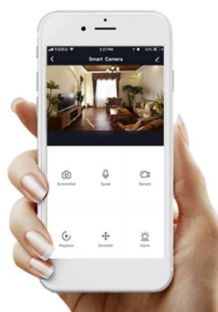

24 měs.

Stav:

Nové zboží

Popis

IMMAX NEO SMART vypínač 2tlačítkový

Chytrý nástěnný vypínač může být ovládán **dotykem, aplikací nebo hlasem**. Je navržený pro stávající elektroinstalační krabíčky evropského standardu a lze jím ovládat **světelné zdroje, rolety, žaluzie nebo garážová vrata**. K nastavení je nutná aplikace IMMAX NEO PRO, která je kompatibilní s iOS, Android, TUYA a hlasovými asistenty Amazon Alexa, Apple Siri zkratky a Google Assistant. Pomocí mobilní aplikace můžete vytvářet časové plány osvětlení nebo inteligentní scény v jednotlivých místnostech. Vypínač není určen pro aplikace Philips Hue a Ikea Home Smart.