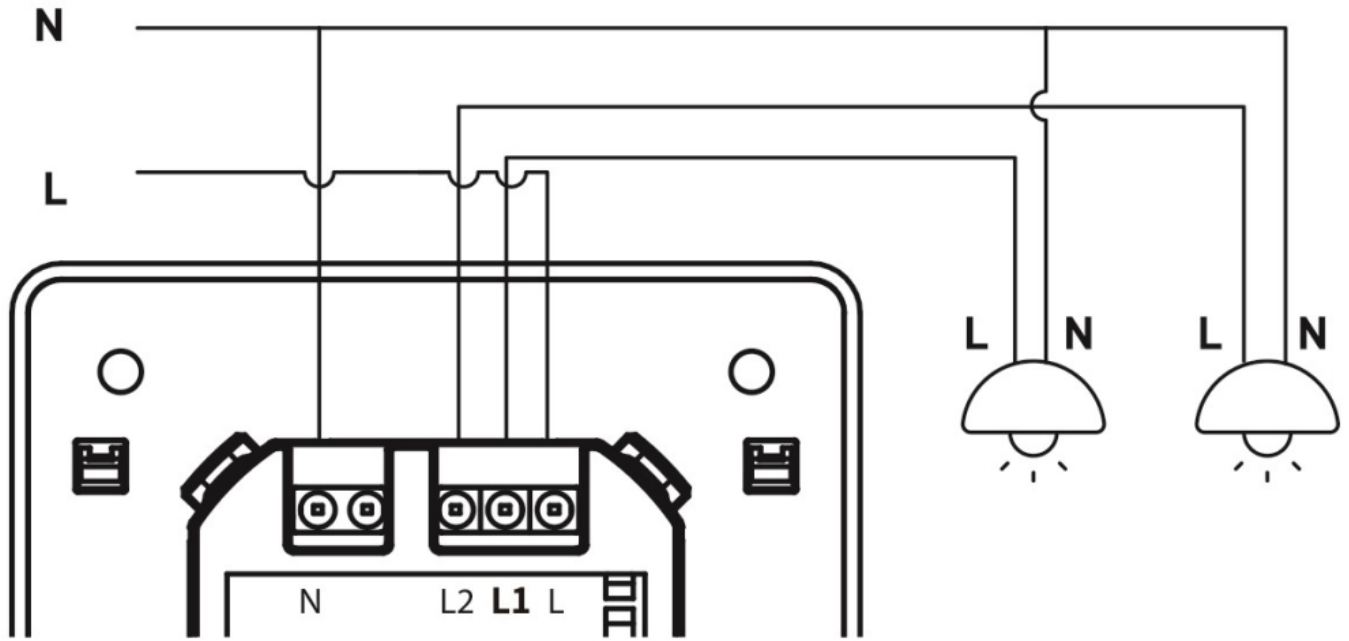

ZÁKLADNÍ SPECIFIKACE

Bezdrátové připojení: Wi-Fi, podpora Tuya

Frekvence Wi-Fi: 2,4 GHz

Bezdrátový dosah: 30 m přímá viditelnost, 10 m v zastavěném prostoru

Napájení: AC 100-240 V, 50/60 Hz

Zatížení: max. 1500 W, nebo 600 W pro LED svítidla

Stupeň krytí: IP20

Rozměry: 86 x 86 x 37,5 mm

Barva: bílá

Schéma zapojení:

TuyaSmart:

[Aplikace pro Android](#)

[Aplikace pro iOS](#)