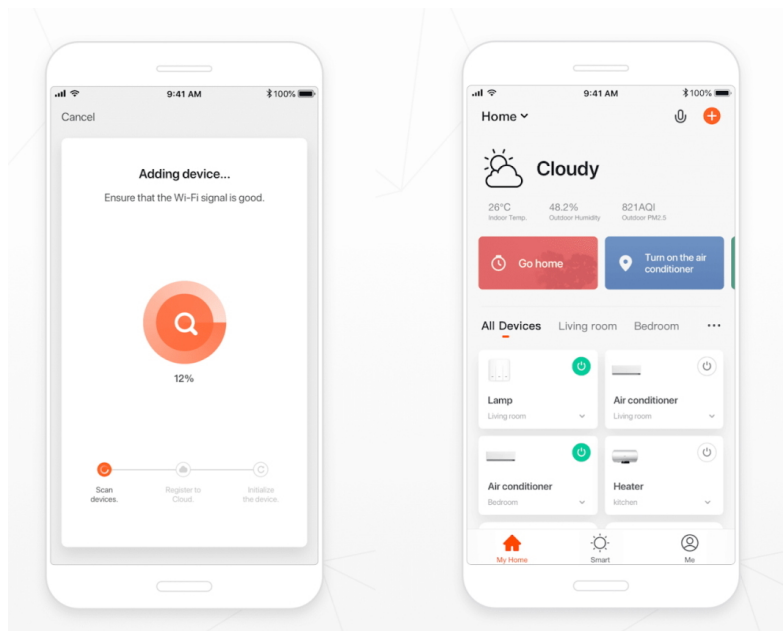

24 měs.

Stav:

Nové zboží

Popis

IMMAX NEO SMART vypínač 2tlačítkový

Chytrý nástěnný vypínač může být ovládán **dotykem, aplikací nebo hlasem**. Je navržený pro stávající elektroinstalační krabíčky evropského standardu a lze jím ovládat **světelné zdroje, rolety, žaluzie nebo garážová vrata**. K nastavení je nutná aplikace IMMAX NEO PRO, která je kompatibilní s iOS, Android, TUYA a hlasovými asistenty Amazon Alexa, Apple Siri zkratky a Google Assistant. Pomocí mobilní aplikace můžete vytvářet časové plány osvětlení nebo inteligentní scény v jednotlivých místnostech. Vypínač není určen pro aplikace Philips Hue a Ikea Home Smart.

ZÁKLADNÍ SPECIFIKACE

Bezdrátové připojení: Wi-Fi, podpora Tuya

Frekvence Wi-Fi: 2,4 GHz

Bezdrátový dosah: 30 m přímá viditelnost, 10 m v zastavěném prostoru

Napájení: AC 100-240 V, 50/60 Hz

Zatížení: max. 1500 W, nebo 600 W pro LED svítidla

Stupeň krytí: IP20

Rozměry: 86 x 86 x 37,5 mm

Barva: bílá

Schéma zapojení:

TuyaSmart:

[Aplikace pro Android](#)

[Aplikace pro iOS](#)