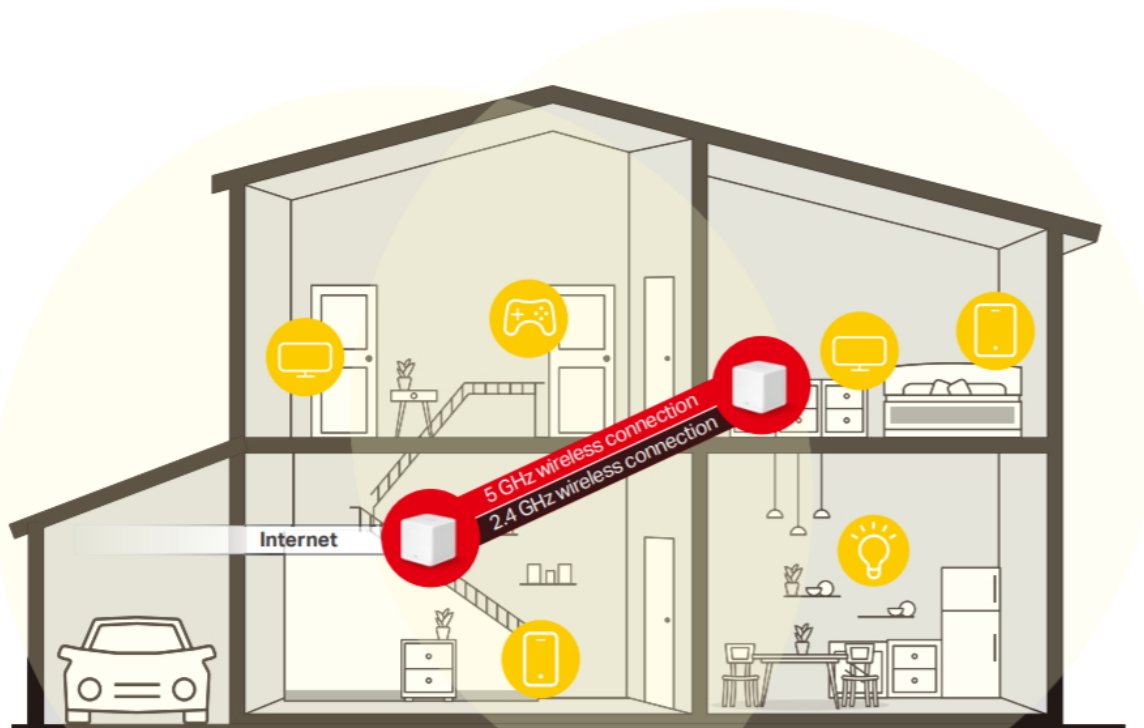

### Mercusys Halo H30G 2 ks

Halo funguje jako unifikovaný systém, který poskytuje **dostatečné pokrytí signálem Wi-Fi** v každé části vašeho domova. Mercusys Mesh Technology poskytuje neuvěřitelně **rychlý a stabilní zážitek** z připojení. Zařízení se automaticky připojí k vysílači s nejsilnějším signálem a s nejvyšší kapacitou. Už **žádné čekání** při načítání a ukládání do mezipaměti při pohybu v domácnosti!