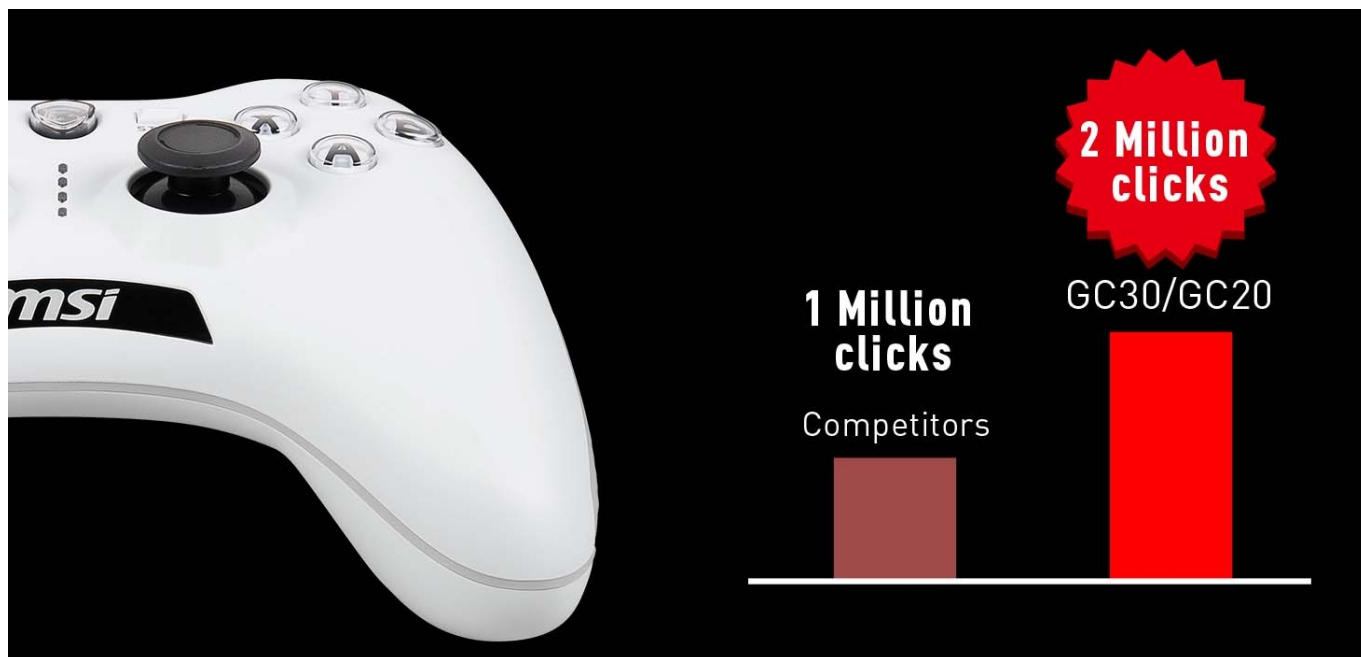

MSI Force GC20 V2 - ovladač, se kterým to máte v ruce

Drátový herní ovladač MSI Force GC20 V2 pro PC, PS3 nebo Android. Je navržen pro mimořádně přesný a hladký pohyb. **Analogové páčky z řady Force GC** zajišťují efektivní a plynulý pohyb, ať už se kličkujete ve zběsilých přestřelkách, nebo se tiše plížíte za zády nepřátel.

Precizní pohyb oceníte také při řízení vozů nebo ve sportovních hrách. V porovnání s jinými ovladači se modelová řada Force GC vyznačuje přítomností mimořádně odolných spínačů s **životností až 2 miliony stisknutí**. Ovladač je uvnitř osazen **duálním vibračním motorkem pro haptickou zpětnou vazbu** a ještě intenzivnější zážitky z hraní.

MSI Force GC20 V2

Pro optimální herní zážitek nabízí herní ovladač **osmisměrový D-pad s vyměnitelným kovovým krytem**, který na místě drží díky prémiovému magnetickému designu. V závislosti na typu hry můžete snadno vybrat preferovaný povrch. Vhodnou přílohou budou i **pryžové boční rukojeti** na obou držadlech k zajištění pevného úchopu. Gamepad je vybaven **duálním vibračním motorem**. Ovladač lze připojit pomocí přiloženého 2 m dlouhého USB kabelu. Součástí balení je také **30 cm dlouhý OTG kabel** pro připojení k zařízením Android.