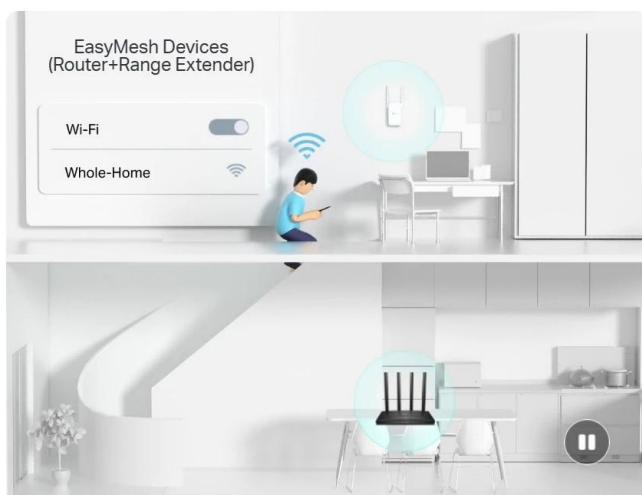

Tradiční router: Přenášení dat pouze do jednoho zařízení současně

Archer C6: Přenášení dat do několika zařízení současně

Gigabitové připojení, 10× rychlejší

Díky jednomu gigabitovému portu WAN a čtyřem gigabitovým portům LAN může být rychlost až 10× vyšší než u standardních ethernetových připojení. Připojte svá oblíbená kabelová zařízení k routeru Archer C6 a nechte se ohromit!

Flexibilní vytváření celé domácí Wi-Fi mesh sítě

Pokud máte doma mrtvé zóny, stačí přidat další router/extender kompatibilní s EasyMesh a vytvořit tak další multigigabitovou Wi-Fi mesh síť pro celou domácnost. Už žádné hledání stabilního připojení.

WiFi Dead Zone Killer
Eliminate weak signal areas with WiFi coverage for the whole house

Smart Roaming
Uninterrupted streaming when moving around your home

One WiFi Name
No more switching WiFi network names

Je to také přístupový bod

Přepněte pracovní režim zařízení Archer C6 do režimu přístupového bodu a sdílejte kabelovou síť s dalšími bezdrátovými zařízeními.

Snadné nastavení a správa pomocí aplikace Tether