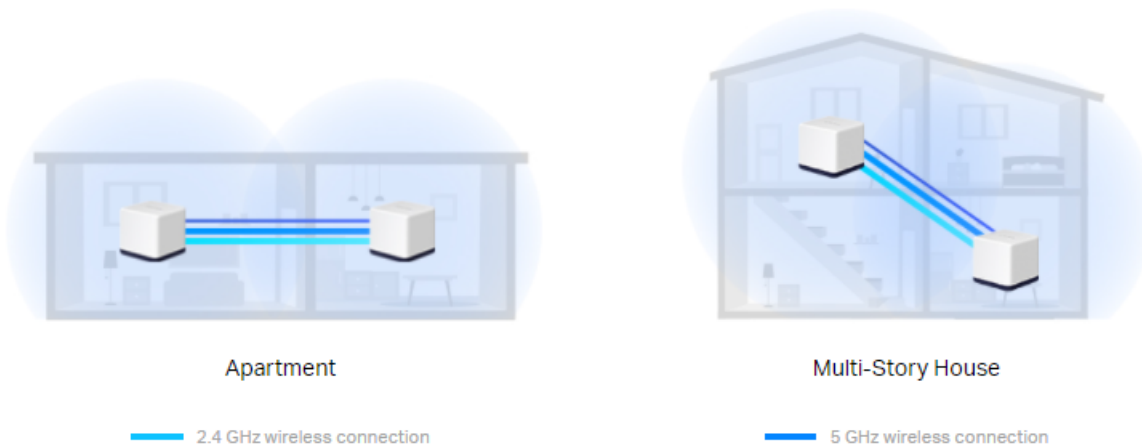

MERCUSYS HALO H50G 2KS

Cena celkem:	1 999 Kč (bez DPH: 1 652 Kč)
Kód zboží:	NAATPL1110
Part No.:	Halo H50G(2-pack)
Záruka:	36 měs.
Stav:	Nové zboží

Popis

Mercusys Halo H50G 2 ks

Halo funguje jako unifikovaný systém, který poskytuje **dostatečné pokrytí signálem Wi-Fi** v každé části vašeho domova. Mercusys Mesh Technology poskytuje neuvěřitelně **rychlý a stabilní zážitek** z připojení. Zařízení se automaticky připojí k vysílači s nejsilnějším signálem a s nejvyšší kapacitou. Už **žádné čekání** při načítání a ukládání do mezipaměti při pohybu v domácnosti!

Jednotky poskytují díky integrovaným anténám a duální technologii Wi-Fi rychlost přenosu **až 600 Mb/s** pro pásmo 2,4 GHz a **až 1300 Mb/s** pro pásmo 5 GHz. Třikrát vyšší propustnost díky technologii **802.11ac**, ve srovnání s předchozí generací Wi-Fi sítí, umožňuje udržet všechna vaše zařízení připojená při zachování maximální možné propustnosti. Pokud dojde k poruše jednotky v celém systému a dojde tak k odpojení dalšího vysílače od sítě, sama se okamžitě snaží vyhledat vhodnou náhradu, aby nedošlo k výpadku pokrytí. Pokud potřebujete pokrytí ještě rozšířit, stačí jednoduše dokoupit další jednotky.

Balení obsahuje **2 jednotky**.

Halo H50G
Fill Your Home with Mesh WiFi

MERCUSYS APP
Makes Setup Quick

Non-Stop Entertainment
1.9 Gbps
Dual Band WiFi

Gigabit Ports
WAN/LAN Auto-Sensing

Connects over **100** Devices

Connects over 100 Devices

Smooth Streaming in Every Corner

Covers up to 4,000 ft² (350 m²) and eliminates WiFi dead zones

Apartment

Multi-Story House

Ranch-Style House

Fit Any Type of Your House

ZÁKLADNÍ SPECIFIKACE