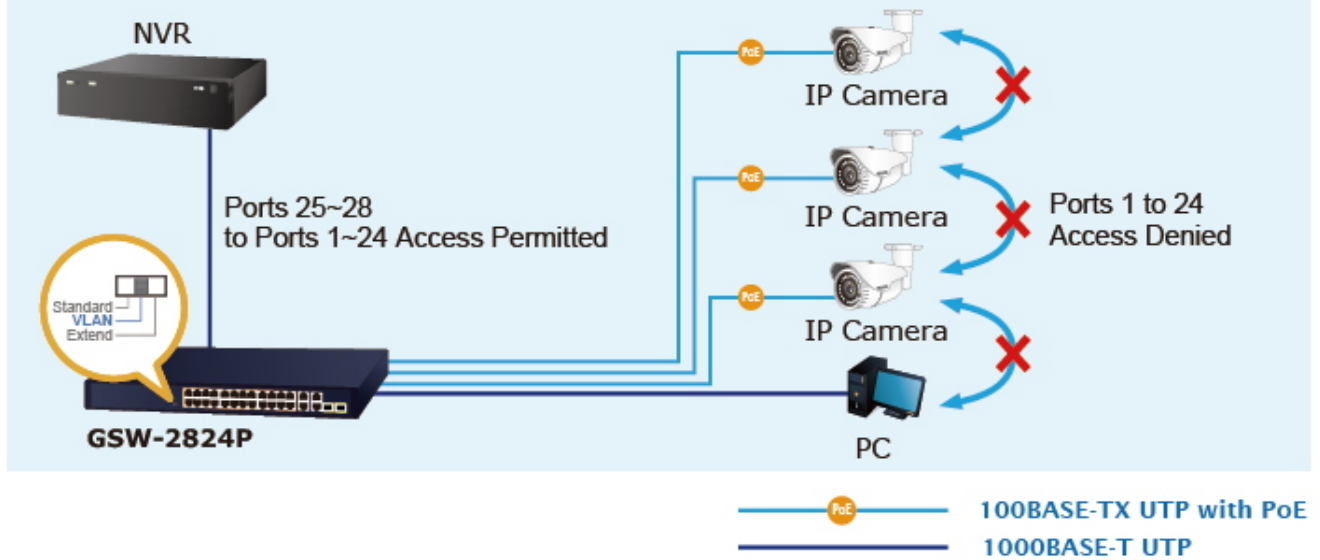

Zařízení je svým provedením vhodné jak pro instalaci do domácích nebo kancelářských prostorů, tak pro aplikace v lokálních rozvaděčích.

Výstupní výkon PoE portů je regulován v závislosti na příkonu napájených zařízení mechanismy EEE (Energy-Efficient Ethernet) podle IEEE 802.3az.

Switch disponuje manuálním přepínačem režimů:

- **Standard** - switch napájí zařízení na vzdálenost max. 100 m.
- **VLAN** - porty jsou logicky odděleny jeden od druhého, v tomto režimu lze předejít nechtěným multicast a broadcast bouřím.
- **Extend** - switch napájí zařízení až na 250 m se sníženou propustností 10 Mb/s na port (podpora napájení do 20 W)

Rozměry: 441,5 x 207,3 x 44 mm

Hmotnost: 3,022 kg

PoE funkce:

Celkový napájecí výkon: 250 W, IEEE 802.3af, IEEE 802.3at

Počet injektorů: 24x až 32 W

Typ napájení: End-span

Pokročilé funkce:

1. ochrana (obvodu) proti rušení mezi porty
 2. automatická detekce napájeného zařízení
 3. napájí zařízení až na 250 m (snížená propustnost)
-

Standard Mode (default)

VLAN Isolation Mode

Extend Mode

PoE PD Alive Check

24 PoE IP Cameras

GSW-2824P

NVR

Gigabit Uplink