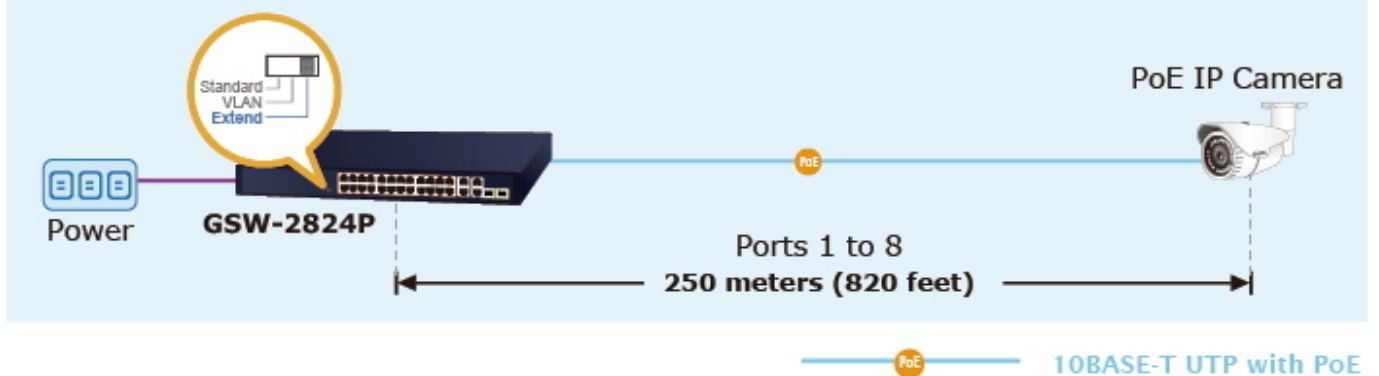

Zařízení je svým provedením vhodné jak pro instalaci do domácích nebo kancelářských prostorů, tak pro aplikace v lokálních rozvaděčích.

Výstupní výkon PoE portů je regulován v závislosti na příkonu napájených zařízení mechanismy EEE (Energy-Efficient Ethernet) podle IEEE 802.3az.

Switch disponuje manuálním přepínačem režimů:

- **Standard** - switch napájí zařízení na vzdálenost max. 100 m.
- **VLAN** - porty jsou logicky odděleny jeden od druhého, v tomto režimu lze předejít nechtěným multicast a broadcast bouřím.
- **Extend** - switch napájí zařízení až na 250 m se sníženou propustností 10 Mb/s na port (podpora napájení do 20 W)

Rozměry: 441,5 x 207,3 x 44 mm

Hmotnost: 3,022 kg

PoE funkce:

Celkový napájecí výkon: 250 W, IEEE 802.3af, IEEE 802.3at

Počet injektorů: 24x až 32 W

Typ napájení: End-span

Pokročilé funkce:

1. ochrana (obvodu) proti rušení mezi porty
 2. automatická detekce napájeného zařízení
 3. napájí zařízení až na 250 m (snížená propustnost)
-

Standard Mode (default)

VLAN Isolation Mode

Extend Mode

PoE PD Alive Check

24 PoE IP Cameras

GSW-2824P

NVR

Gigabit Uplink