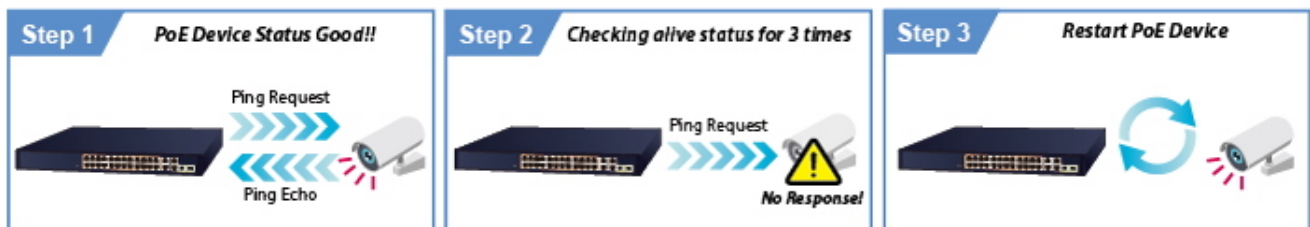

LED indikace využití PoE portů, **DIP switch** pro přepnutí **Standard/VLAN/Extend** módu, mechanismy pro úsporu příkonu podle IEEE 802.3az.

Gigabitový přepínač s PoE+ (Power over Ethernet) porty pro centralizované napájení zařízení po ethernetu jako jsou IP kamery, Wi-Fi prvky nebo VOIP telefony a s možností napojení do infrastruktury pomocí dvou optických SFP portů.

Zařízení je svým provedením vhodné jak pro instalaci do domácích nebo kancelářských prostorů, tak pro aplikace v lokálních rozvaděčích.

Výstupní výkon PoE portů je regulován v závislosti na příkonu napájených zařízení mechanismy EEE (Energy-Efficient Ethernet) podle IEEE 802.3az.

Standard Mode (default)

VLAN Isolation Mode

Extend Mode

PoE PD Alive Check

24 PoE IP Cameras

GSW-2824P

NVR

Gigabit Uplink

Monitoring Center

- 1000BASE-T UTP
- PoE 1000BASE-T UTP with PoE
- 1000BASE-SX/LX Fiber Optic

Campus