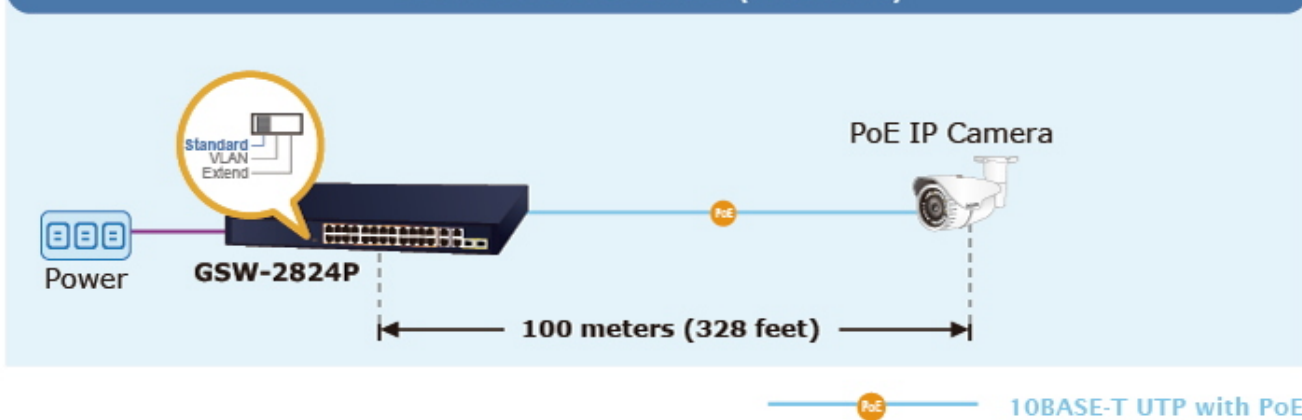

Zařízení je svým provedením vhodné jak pro instalaci do domácích nebo kancelářských prostorů, tak pro aplikace v lokálních rozvaděčích.

Výstupní výkon PoE portů je regulován v závislosti na příkonu napájených zařízení mechanismy EEE (Energy-Efficient Ethernet) podle IEEE 802.3az.

Switch disponuje manuálním přepínačem režimů:

- **Standard** - switch napájí zařízení na vzdálenost max. 100 m.
- **VLAN** - porty jsou logicky odděleny jeden od druhého, v tomto režimu lze předejít nechtěným multicast a broadcast bouřím.
- **Extend** - switch napájí zařízení až na 250 m se sníženou propustností 10 Mb/s na port (podpora napájení do 20 W)

Rozměry: 441,5 x 207,3 x 44 mm

Hmotnost: 3,022 kg

PoE funkce:

Celkový napájecí výkon: 250 W, IEEE 802.3af, IEEE 802.3at

Počet injektorů: 24x až 32 W

Typ napájení: End-span

Pokročilé funkce:

1. ochrana (obvodu) proti rušení mezi porty
 2. automatická detekce napájeného zařízení
 3. napájí zařízení až na 250 m (snížená propustnost)
-

Standard Mode (default)

VLAN Isolation Mode

Extend Mode

PoE PD Alive Check

24 PoE IP Cameras

GSW-2824P

NVR

Gigabit Uplink