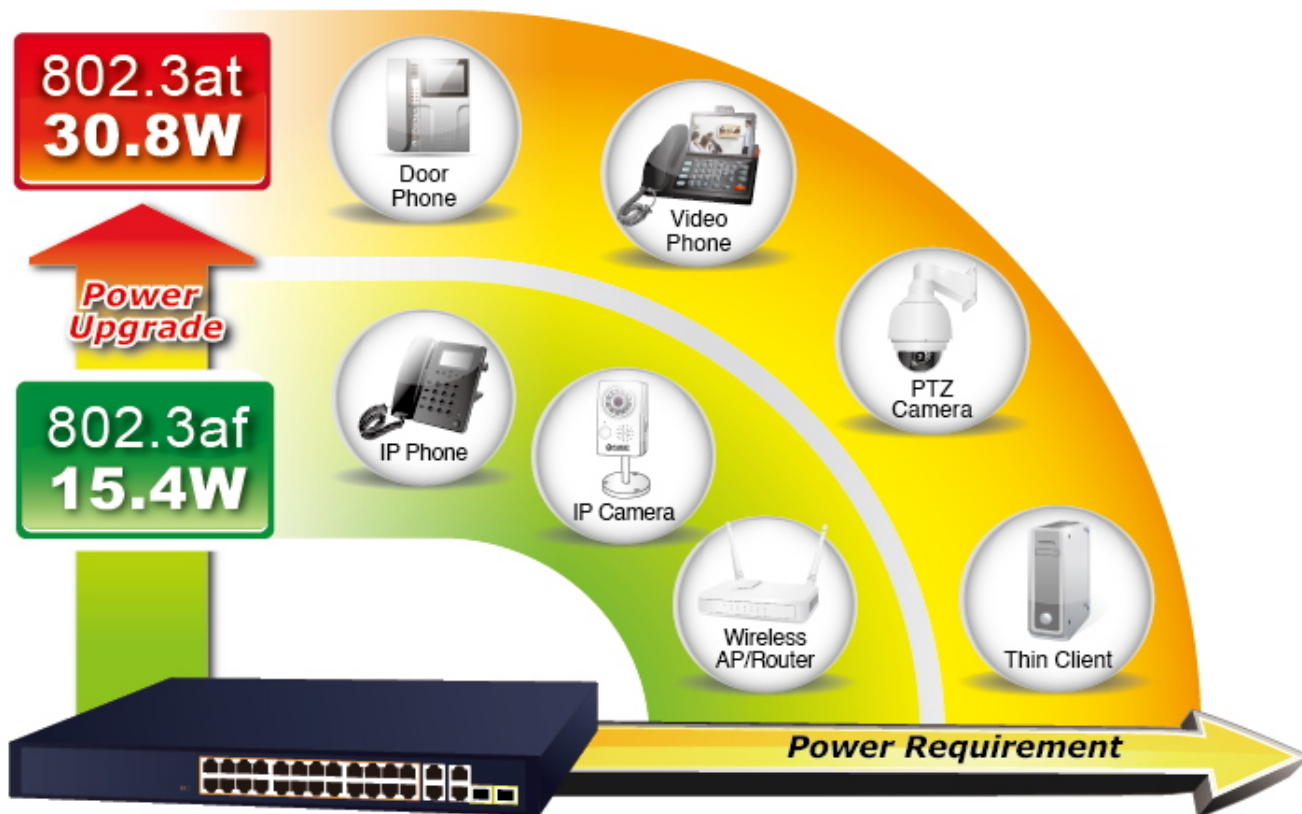

PLANET GSW-2824P

Cena celkem:	7 926 Kč (bez DPH: 6 551 Kč)
Kód zboží:	NETPLA2413
Part No.:	GSW-2824P
Záruka:	38 měs.
Stav:	Nové zboží

Popis

PLANET GSW-2824P

Gigabitový PoE+ přepínač, **24x 10/100/1000 Base-T RJ-45** s injektory **802.3af/at**, 2x 10/100/1000 Base-T RJ-45, **dva combo porty RJ-45/SFP** (1000 Base-T/Base-X), napájecí výkon až **250 W**.

LED indikace využití PoE portů, **DIP switch** pro přepnutí **Standard/VLAN/Extend** módu, mechanismy pro úsporu příkonu podle IEEE 802.3az.

Gigabitový přepínač s PoE+ (Power over Ethernet) porty pro centralizované napájení zařízení po ethernetu jako jsou IP kamery, Wi-Fi prvky nebo VOIP telefony a s možností napojení do infrastruktury pomocí dvou optických SFP portů.

Zařízení je svým provedením vhodné jak pro instalaci do domácích nebo kancelářských prostorů, tak pro aplikace v lokálních rozvaděčích.

Výstupní výkon PoE portů je regulován v závislosti na příkonu napájených zařízení mechanismy EEE (Energy-Efficient Ethernet) podle IEEE 802.3az.

Rozměry: 441,5 x 207,3 x 44 mm

Hmotnost: 3,022 kg

PoE funkce:

Celkový napájecí výkon: 250 W, IEEE 802.3af, IEEE 802.3at

Počet injektorů: 24x až 32 W

Typ napájení: End-span

Pokročilé funkce:

1. ochrana (obvodu) proti rušení mezi porty
 2. automatická detekce napájeného zařízení
 3. napájí zařízení až na 250 m (snížená propustnost)
-