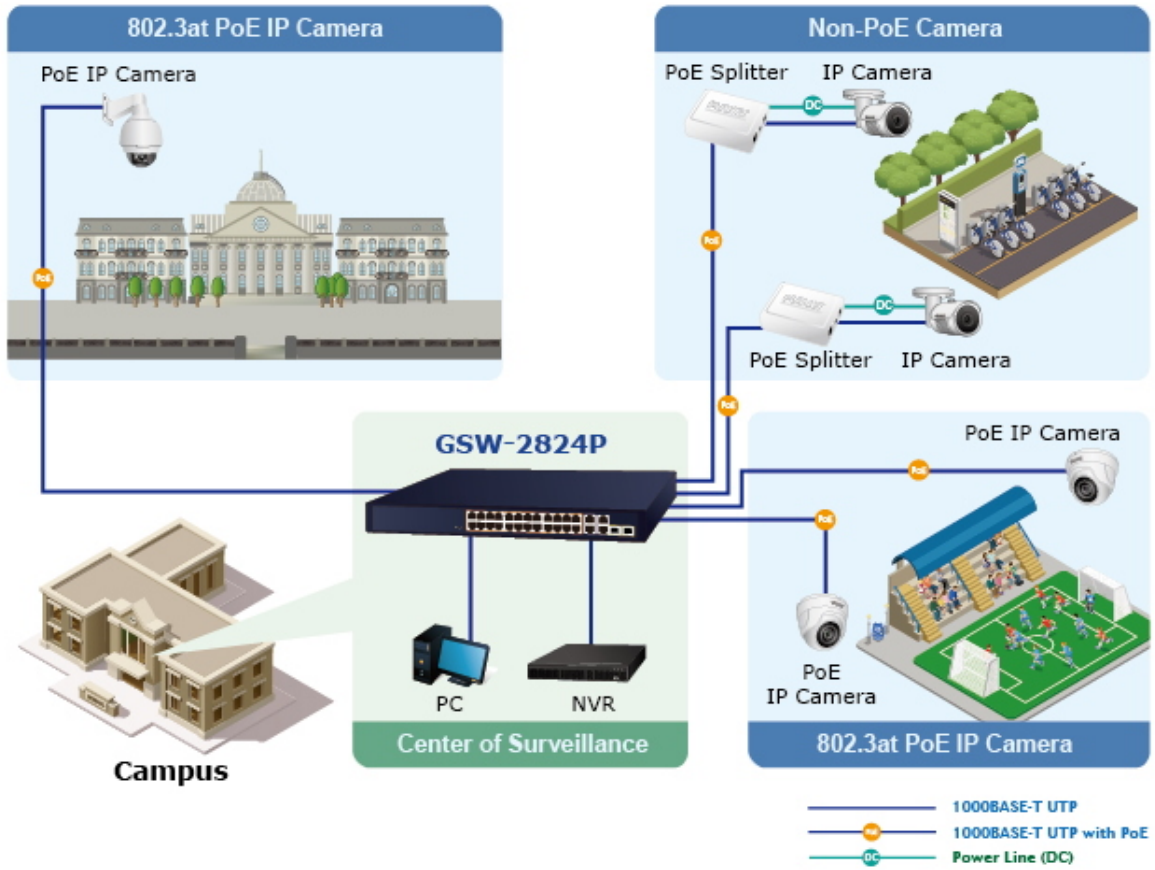

Zařízení je svým provedením vhodné jak pro instalaci do domácích nebo kancelářských prostorů, tak pro aplikace v lokálních rozvaděčích.

Výstupní výkon PoE portů je regulován v závislosti na příkonu napájených zařízení mechanismy EEE (Energy-Efficient Ethernet) podle IEEE 802.3az.

Standard Mode (default)

VLAN Isolation Mode

Extend Mode

PoE PD Alive Check

24 PoE IP Cameras

GSW-2824P

NVR

Gigabit Uplink

Monitoring Center

- 1000BASE-T UTP
- PoE 1000BASE-T UTP with PoE
- 1000BASE-SX/LX Fiber Optic

Campus