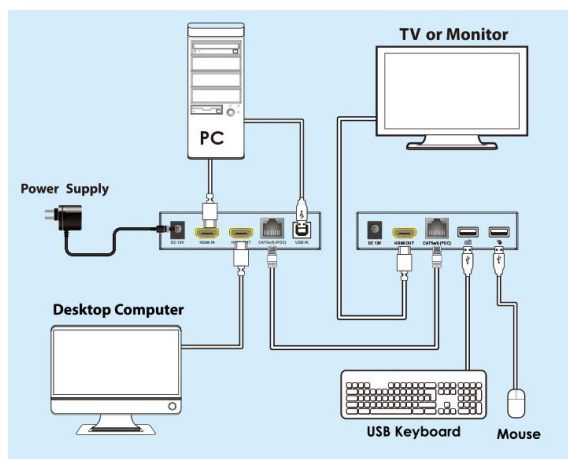

Záruka:

24 měs.

Stav:

Nové zboží

Popis

PremiumCord HDMI KVM extender s USB

Zařízení umožňuje po jednom síťovém kabelu **bez zpoždění přenést HDMI Full HD 1080p signál a USB** až na vzdálenost 60 m.

- KVM extender (Keyboard, Video and Mouse) umožňuje přenést společně signál na větší vzdálenost a vzdáleně ovládat počítač nebo server.
- Podporuje Full HD 1080p přenos až na 60 m (při použití kvalitního UTP kabelu Cat6 s měděnými vodiči AWG23).
- Pro propojení doporučujeme kvalitní UTP kabel kategorie Cat5e/6/7 (nejlépe AWG23, nemusí být stíněný).
- Vysílač a přijímač je třeba propojit kvalitním Cat6/Cat5e kabelem. Obě jednotky mají propojovací konektor RJ-45.
- Vysílač má jeden vstupní HDMI konektor a jeden lokální HDMI výstup. Přijímač má jeden HDMI výstup pro vzdálený monitor.
- Extender přenáší také USB, vysílač má jeden USB pro zapojení do počítače. Přijímač má dva USB konektory pro zapojení například myši a klávesnice.
- Vysílač a přijímač jsou napájeny z příložených napájecích adaptérů. Tento extender umožňuje napájení jen z jedné strany jedním adaptérem, jak je uvedeno v manuálu.

USB MIC

Keyboard

PS3

Mouse

Webcams

PC

- Podporovaná rozlišení: 720 x 576 při 50 Hz, 720 x 480 při 60 Hz, 1280 x 720 při 60 Hz, 1920 x 1080 při 60 Hz, 640 x 480 při 60 Hz, 800 x 600 při 60 Hz, 1024 x 768 při 60 Hz, 1280 x 800 při 60 Hz, 1280 x 1024 při 60 Hz, 1440 x 900 při 60 Hz
- Přenosový datový tok: 10,2 Gbps
- Kompatibilní s HDMI 1.3
- Podporuje HDCP 1.4
- Maximální dosah: 60 m při použití Cat6 kabelu AWG23
- Maximální dosah: 50 m při použití Cat5 kabelu AWG24
- Vstupní HDMI kabel max. 8 m při použití HDMI kabelu s vodiči AWG24
- Výstupní HDMI kabel max. 8 m při použití HDMI kabelu s vodiči AWG24

Balení: 1x vysílač, 1x přijímač, manuál, 1x napájecí adaptér DC 5 V (2 A)

ZÁKLADNÍ SPECIFIKACE

Technologie přenosu: HDMI 1.3, HDCP 1.4

Maximální vzdálenost přenosu: až 60 m při použití Cat6 kabelu (AWG23)