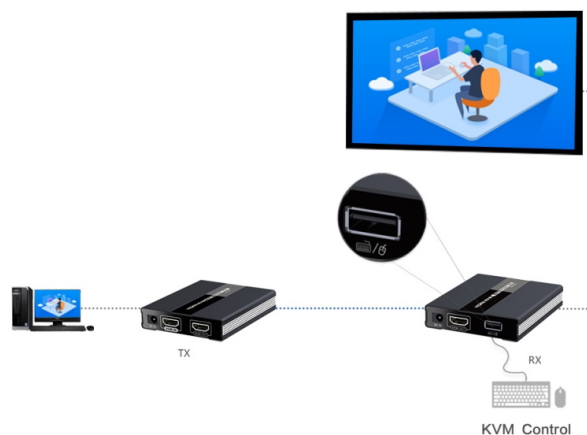

Záruka:

24 měs.

Stav:

Nové zboží

Popis

PremiumCord HDMI KVM extender s USB

Zařízení umožňuje po jednom síťovém kabelu **bez zpoždění přenést HDMI Full HD 1080p signál a USB** až na vzdálenost 60 m.

- KVM extender (Keyboard, Video and Mouse) umožňuje přenést společně signál na větší vzdálenost a vzdáleně ovládat počítač nebo server.
- Podporuje Full HD 1080p přenos až na 60 m (při použití kvalitního UTP kabelu Cat6 s měděnými vodiči AWG23).
- Pro propojení doporučujeme kvalitní UTP kabel kategorie Cat5e/6/7 (nejlépe AWG23, nemusí být stíněný).
- Vysílač a přijímač je třeba propojit kvalitním Cat6/Cat5e kabelem. Obě jednotky mají propojovací konektor RJ-45.
- Vysílač má jeden vstupní HDMI konektor a jeden lokální HDMI výstup. Přijímač má jeden HDMI výstup pro vzdálený monitor.
- Extender přenáší také USB, vysílač má jeden USB pro zapojení do počítače. Přijímač má dva USB konektory pro zapojení například myši a klávesnice.
- Vysílač a přijímač jsou napájeny z příložených napájecích adaptérů. Tento extender umožňuje napájení jen z jedné strany jedním adaptérem, jak je uvedeno v manuálu.

USB MIC

Keyboard

PS3

Mouse

Webcams

PC

- Podporovaná rozlišení: 720 x 576 při 50 Hz, 720 x 480 při 60 Hz, 1280 x 720 při 60 Hz, 1920 x 1080 při 60 Hz, 640 x 480 při 60 Hz, 800 x 600 při 60 Hz, 1024 x 768 při 60 Hz, 1280 x 800 při 60 Hz, 1280 x 1024 při 60 Hz, 1440 x 900 při 60 Hz
- Přenosový datový tok: 10,2 Gbps
- Kompatibilní s HDMI 1.3
- Podporuje HDCP 1.4
- Maximální dosah: 60 m při použití Cat6 kabelu AWG23
- Maximální dosah: 50 m při použití Cat5 kabelu AWG24
- Vstupní HDMI kabel max. 8 m při použití HDMI kabelu s vodiči AWG24
- Výstupní HDMI kabel max. 8 m při použití HDMI kabelu s vodiči AWG24

Balení: 1x vysílač, 1x přijímač, manuál, 1x napájecí adaptér DC 5 V (2 A)

ZÁKLADNÍ SPECIFIKACE

Technologie přenosu: HDMI 1.3, HDCP 1.4

Maximální vzdálenost přenosu: až 60 m při použití Cat6 kabelu (AWG23)