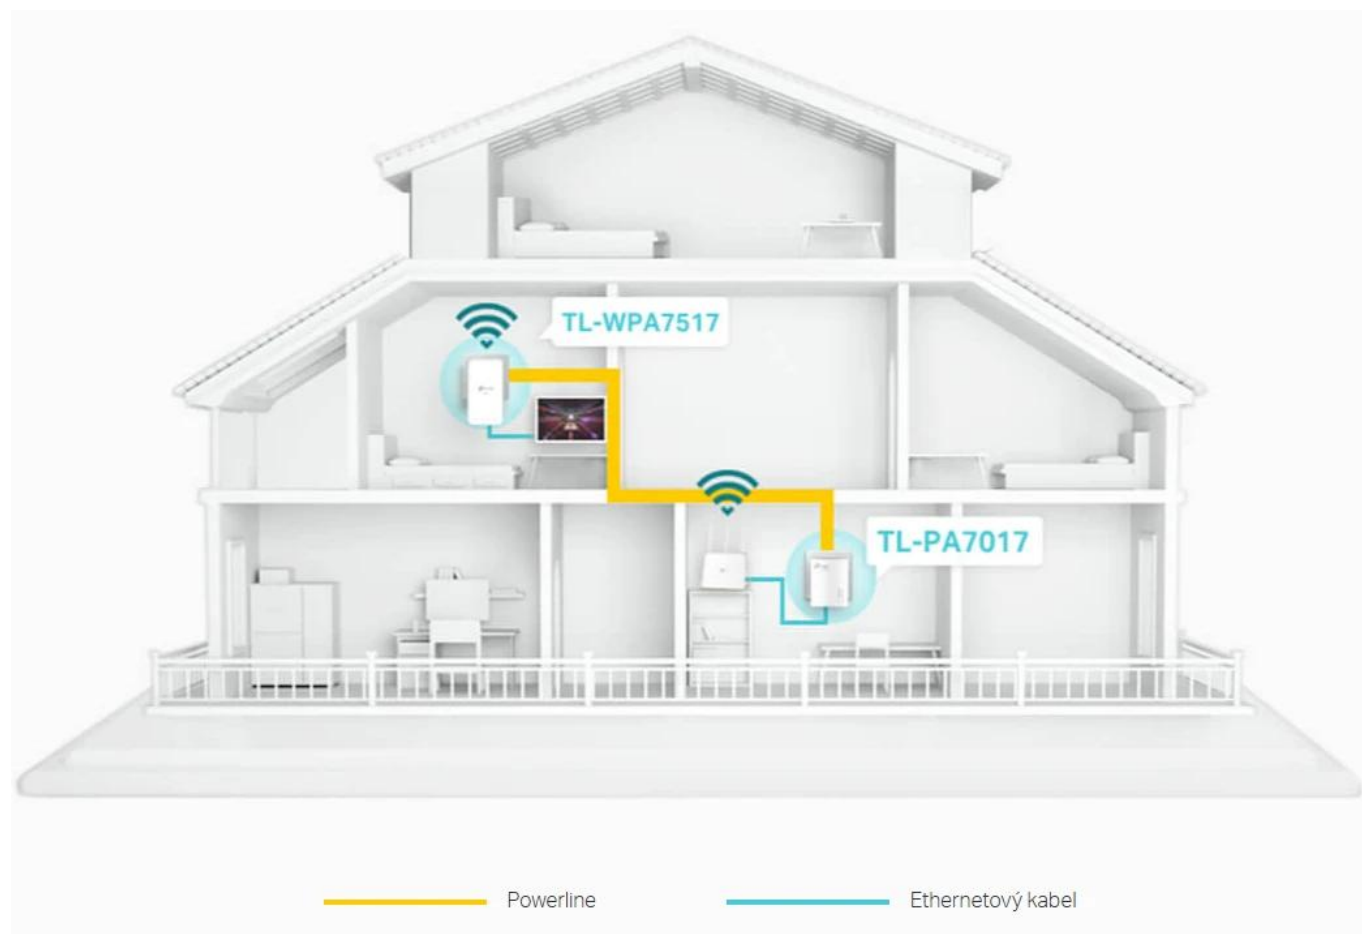

36 měs.

Stav:

Nové zboží

Popis

TP-Link TL-WPA7517 KIT - Sada adaptérů AV1000 Gigabit Powerline AC Wi-Fi

- **HomePlug AV standard** - Poskytuje uživatelům stabilní a vysokorychlostní přenos dat rychlostí až 1 000 Mbit/s na vzdálenost až 300 metrů
- **Dvoupásmová Wi-Fi síť 802.11ac** - Dvoupásmová síť Wi-Fi AC750 (433 Mbit/s v pásmu 5 GHz a 300 Mbit/s v pásmu 2,4 GHz)
- **Automatická synchronizace Wi-Fi** - Jednoduše zkopíruje nastavení Wi-Fi sítě routeru
- **Gigabitový ethernetový port** - Poskytuje spolehlivé vysokorychlostní kabelové připojení
- **Zapojte, spárujte a používejte** - Rychle vytvoří zabezpečenou síť Powerline
- **EasyMesh kompatibilní** - Flexibilně vytváří Mesh síť pro bezproblémové pokrytí celého domova

**Rozšiřte kabelovou a bezdrátovou síť pomocí existující elektroinstalace**

Sada adaptérů TL-WPA7517 KIT promění vaši existující domácí elektroinstalaci na gigabitovou síť a umožní přivést kabelovou i bezdrátovou síť všude tam, kde je elektrická zásuvka.

Bez nutnosti vrtání nebo instalace nových kabelů - síť projde zdí i podlahou. Rozšiřte pokrytí přidáním dalších opakovačů

signálu. Adaptéry Powerline musí být nasazeny v sadě dvou nebo více zařízení a být připojeny ke stejnému elektrickému obvodu.

Rychlosti AV1000 a dosah 300 metrů

Adaptéry TL-WPA7517 KIT používají pokročilou technologii HomePlug AV2, aby zajistily stabilní a vysokorychlostní Wi-Fi síť a kabelové připojení. Dosahují přenosových rychlostí až 1 000 Mbit/s přes elektrické rozvody na vzdálenost až 300 metrů.