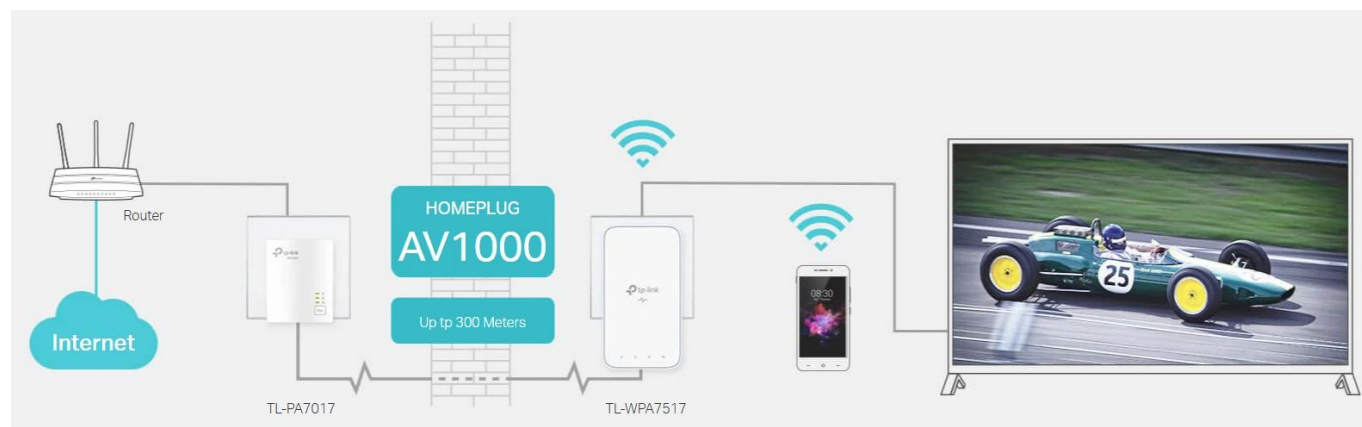

Síť Wi-Fi pro kvalitnější online připojení

Adaptéry TL-WPA7517 s technologií Wi-Fi 802.11ac provozují dvoupásmovou síť Wi-Fi (simultánní přenosové rychlosti 300 Mbit/s v pásmu 2,4 GHz a 433 Mbit/s v pásmu 5 GHz), která poskytuje větší šířku pásma s menší mírou rušení, čímž se maximalizuje výkon sítě powerline.