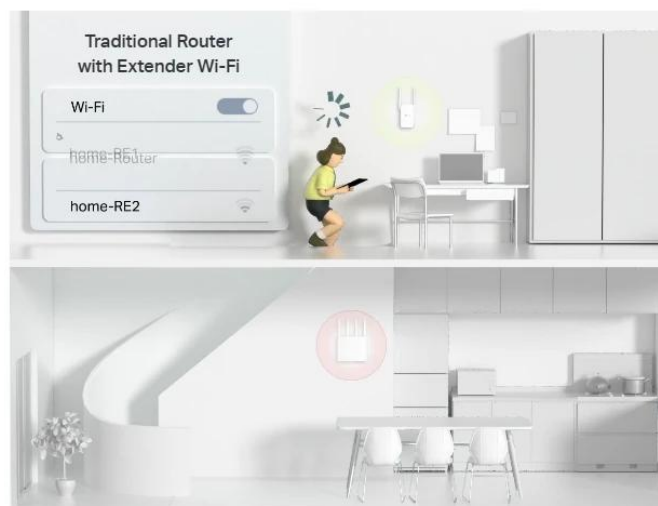

867Mbps
on 5GHz

Phone

Pad

Laptop

300Mbps
on 2.4GHz

Smart Camera

Smart Plug

Smart Bulb

Flexibilní vytvoření Mesh Wi-Fi pro celý domov

Pokud máte doma nějaká místa se slabým signálem, jednoduše přidejte další EasyMesh kompatibilní zařízení a vytvořte si Mesh Wi-Fi síť pro celý domov. Už nemusíte hledat stabilní připojení.