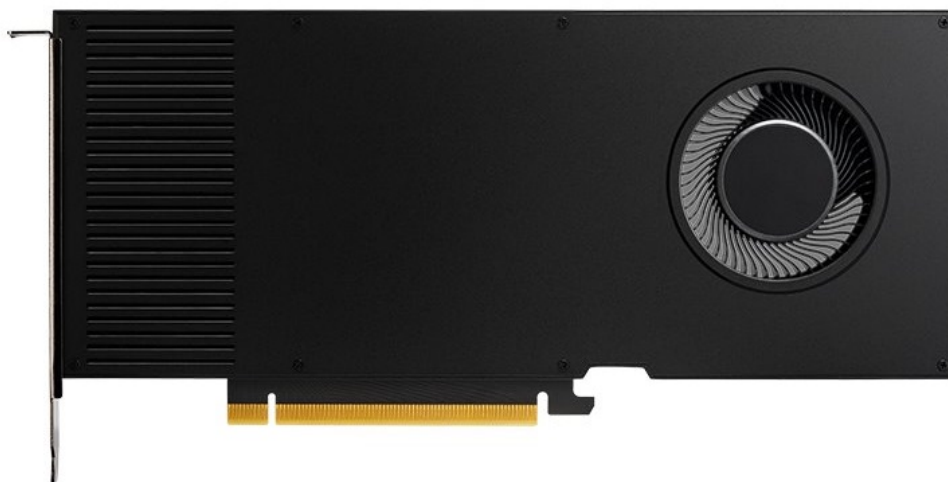

36 měs.

Stav:

Nové zboží

Popis

PNY NVIDIA RTX A4000 - zažijte výkon aplikací naplno

Grafická karta PNY NVIDIA RTX A4000 s novou architekturou **NVIDIA Ampere** je navržena pro všechny profesionály napříč obory. NVIDIA Ampere přináší **vylepšený Ray-Tracing** v reálném čase, rychlejší umělou inteligenci a pokročilé grafické a výpočetní funkce, které usnadní činnost všem **tvůrcům, designérům, inženýrům a vědcům**. Technologii **RTX** podporuje postupně stále více a více profesionálních aplikací, zvyšuje se flexibilita využití a také akcelerace daného softwaru.

Kromě vyššího výkonu a rychlosti disponuje grafická karta PNY NVIDIA RTX A4000 **16 GB grafické paměti typu GDDR6**, které zvládnou každý úkol bez omezení. Grafická karta PNY NVIDIA RTX A4000 disponuje **RT jádry** pro zrychlení vykreslování obsahu ve fotorealistické kvalitě a **až 2x rychleji než předchozí generace**. **Tensor jádra** urychlují pracovní postupy, zlepšují AI a celkovou činnost.