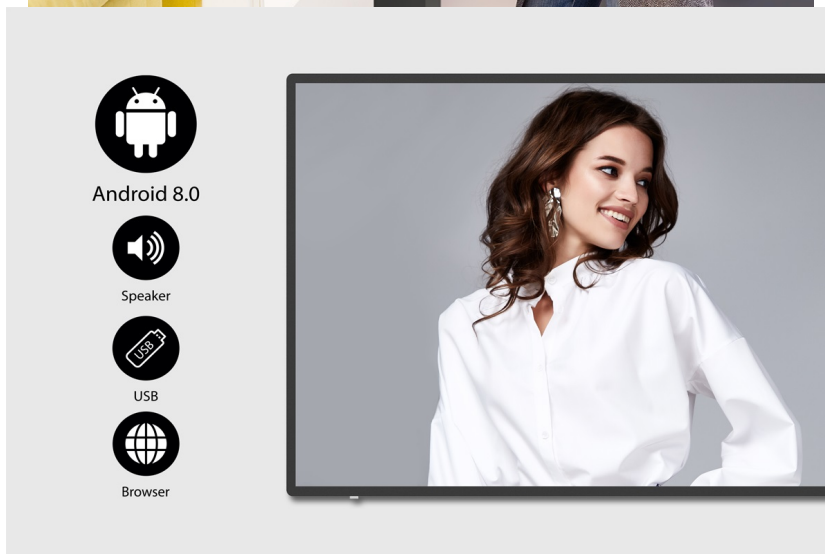

36 měsíců záruka On-Site-Exchange

Stav:

Nové zboží

**Popis****Informace pro zákazníky interaktivní formou - BenQ IL4301**

**Interaktivní panel BenQ IL4301 s dotykovou 43palcovou obrazovkou**, který jasně a ostře zobrazí obsah v ultra jemném **4K rozlišení**. Elegantní konstrukce s **tenkými rámečky** je vhodná do jakéhokoli vnitřního prostředí, ať už jde o prodejny zboží, firemní prostředí, byznys kiosk apod. Precizní vykreslení i do těch nejmenších detailů upoutá pozornost kolemjdoucích a předání digitálního obsahu tou správnou formou. **Dotykový displej z řady IL01** je opatřen obrazovkou odolnou proti bakteriím.

**Patentovaný nano-iontový systém za využití stříbra** zajišťuje **dlouhodobou ochranu proti bakteriím** s účinností 99.9 % dle **certifikace TÜV Rheinland**. Aby sdílení obsahu bylo ještě jednodušší, je dotyková obrazovka **BenQ IL4301** vybavena řešením **Digital Signage**. Spolu s **operačním systémem Android 8** se postará o komplexní provoz a prezentaci digitálního obsahu.

## BenQ IL4301

**Dotykový** interaktivní panel o velikosti **43"** vhodný pro každodenní použití. Nabízí rozlišení **4K Ultra HD** 3840 x 2160 obrazových bodů. Kontrastní poměr činí **1200:1** a svítivost je až **400 cd/m<sup>2</sup>**. Pozorovací úhly **178° horizontálně i vertikálně** zaručí skvělou viditelnost z jakéhokoliv úhlu. Ozvučení zajišťuje dvojice integrovaných **reproduktorů** s celkovým výkonem **20 W**. Interaktivitu displeji dodává použitý operační systém **Android 8.0** s možností instalací užitečných aplikací. Software **X-Sign** nabízí snadnou správu aktuálně zobrazovaného obsahu či tvorbu nových propagačních materiálů pomocí šablon. Díky konstrukci je panel schopný provozu **24 hodin denně, 7 dní v týdnu**.