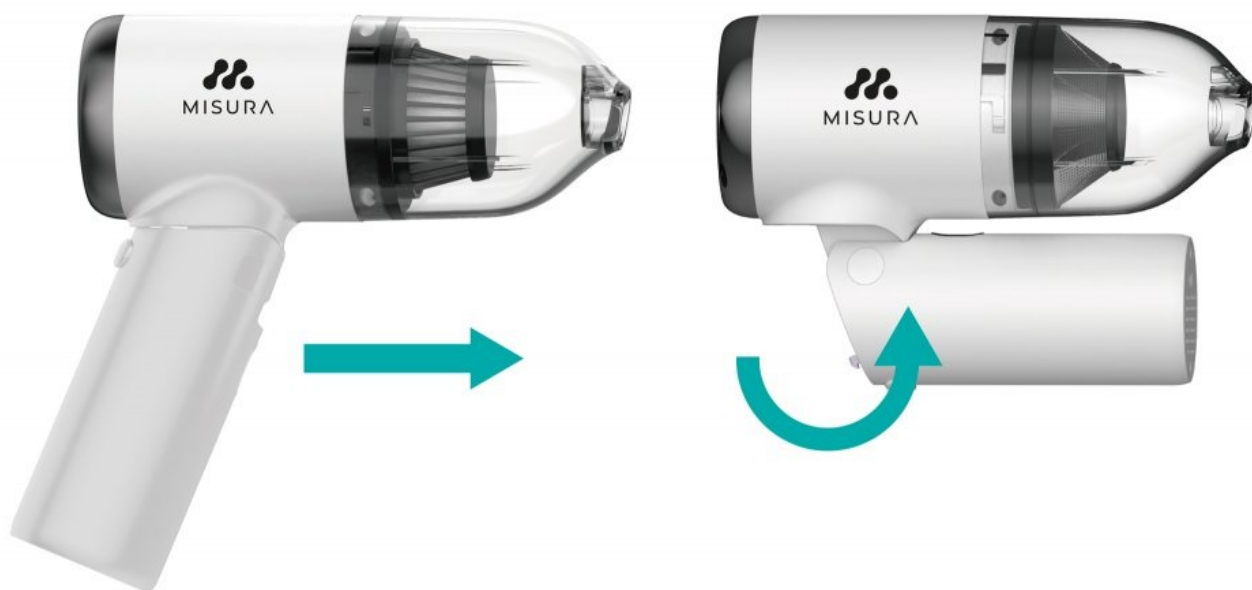

**MISURA MA01 BÍLÝ**

Cena celkem:

**1 625 Kč**  
**(bez DPH: 1 343 Kč)**

Kód zboží:

ELDMIS1001

Part No.:

P22B031W

Záruka:

24 měs.

Stav:

Nové zboží

**Popis****MISURA MA01**

**Ruční aku vysavač MISURA MA01** kompaktních rozměrů, který je vhodný pro vysávání auta, případně nenáročné vysávání v domácnosti. Díky zabudované baterii je vysavač schopen **provozu až 25 minut** bez napájení. **Malé rozměry a nízká váha** vám usnadní manipulaci a mnohem lépe se s ním dostanete do nedostupných prostor také v bytě nebo kanceláři.

Samozřejmostí je různé **příslušenství**, se kterým se dostanete například mezi sedadla v autě, vysajete citlivé povrchy typu kožené povrchy, potahy apod. Prach a nečistoty pojme **nádoba**, kterou lze jednoduše vyjmout a vyčistit. **Konstrukce vysavače MISURA MA01** disponuje **sklopnou rukojetí**, takže se ještě zmenší a snadno se vměstná do různých přihrádek a úložných prostor v autě.

Přenosný bezdrátový vysavač s bezkartáčovým motorem a **dvoustupňovou filtrací** nabízí výkon **70 W**. Kompaktní rozměry jej předurčí zejména k vysávání interiéru auta a všech těžko dostupných míst doma i v kanceláři. Díky sklopné rukojeti se snadno vejde do šuplíku či přihrádky v autě. Sběrnou nádobu na nečistoty o objemu 100 ml lze jednoduše odejmout a vyčistit. Integrované baterie s kapacitou **2 x 2000 mAh** zajistí **až 25 minut provozu**. Nabíjení je pak realizováno skrze konektor **USB typu C**.