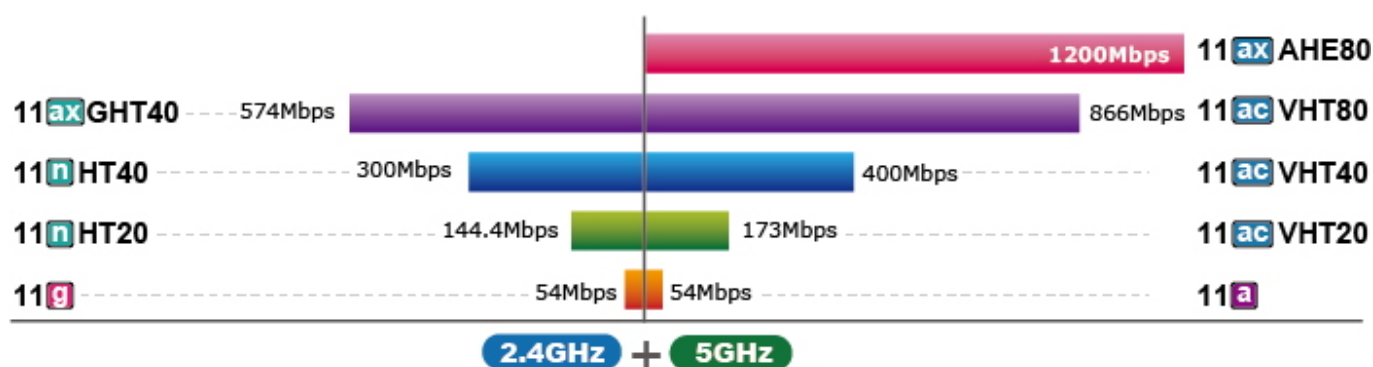

Captive Portal, NMS Control

Možný monitoring mobilní aplikací [CloudViewer](#).

ZÁKLADNÍ SPECIFIKACE

Specifikace Wi-Fi a připojení:

Wi-Fi standard: IEEE 802.11a/b/g/n/an/ac/ax 2.4 a 5 GHz (2Tx2R)

Počet antén a jejich výkon: 2x SMA 5 dBi odnímatelná anténa
Vysílací výkon: až 23 dBm
Rozhraní: 5x RJ-45 10/100/1000 Base-T, 1x USB 3.0, DI/DO (2x vstup, 2x výstup)
Šifrování bezdrátového přenosu: WPA, WPA2, WPA3
Bezdrátové režimy: Access Point, Brána, Repeater
Max. připojených klientů: až 150 připojených Wi-Fi klientů najednou (doporučeno 100)
Management: ano

Fyzické vlastnosti:

Provozní teplota: -40 až +75 °C
Napájení: duální DC 9-54 V (max. 1,8 A), celkový příkon do 10,8 W
Rozměry: 135 x 135 x 50 mm
Hmotnost: 773 g

11ax has Faster Data Rate than That of 11ac by **37%**