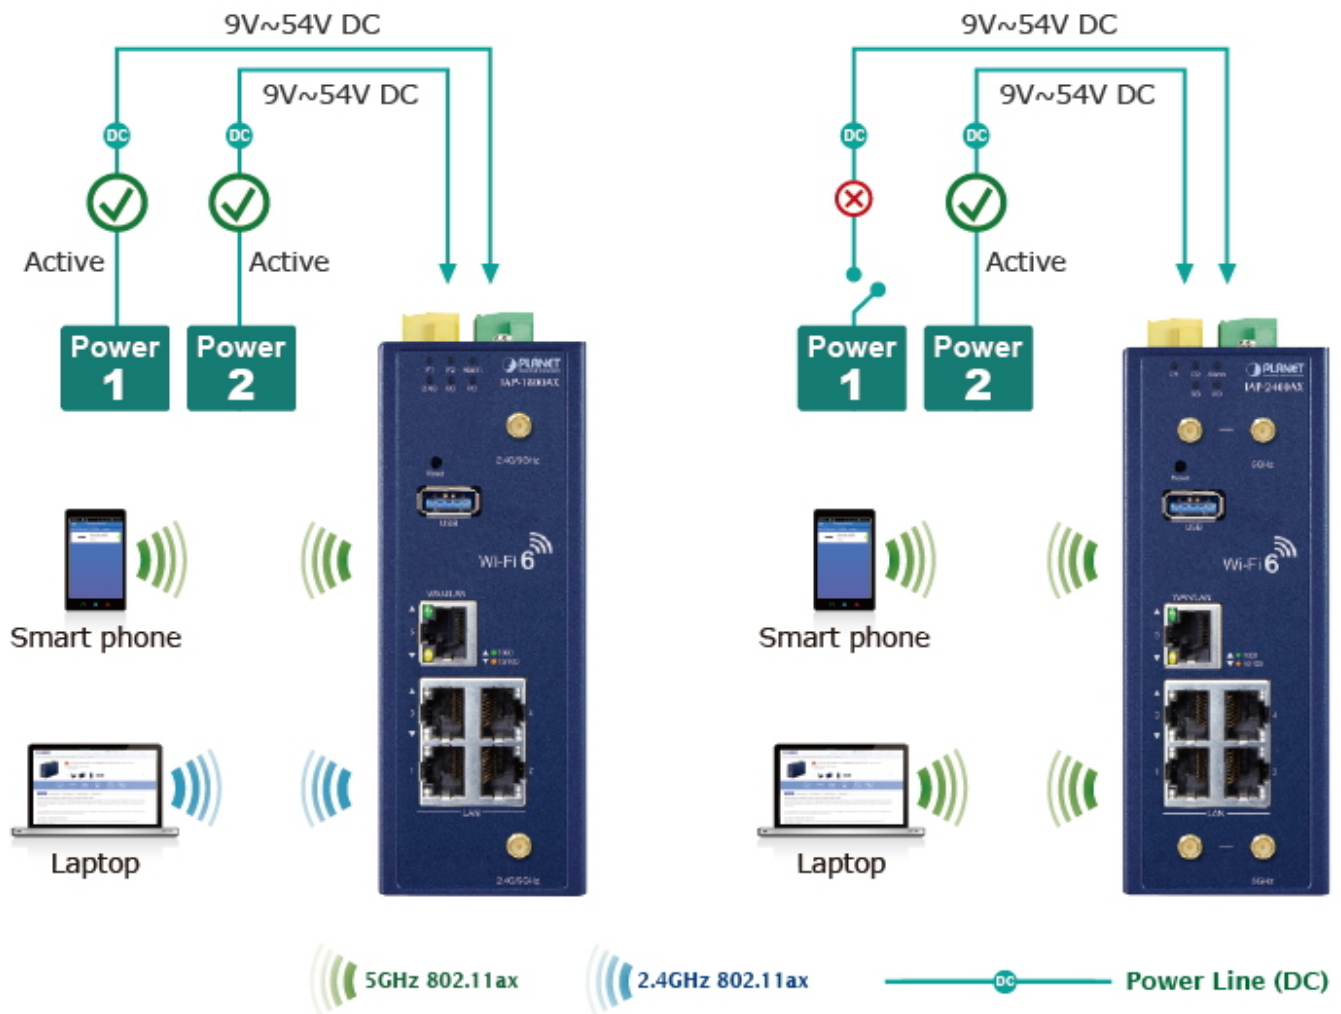

Průmyslové prvky Planet se snadno instalují na standardní DIN lištu nebo přímo na zeď a umožňují nasazení dobře známé Ethernetové technologie i v průmyslovém prostředí. Stejně tak jsou vhodné pro instalace do venkovně umístěných skříní s kolísáním pracovních teplot (typicky bezdrátové a MAN ISP aplikace).

Captive Portal, NMS Control

Možný monitoring mobilní aplikací [CloudViewer](#).

ZÁKLADNÍ SPECIFIKACE

Specifikace Wi-Fi a připojení:

Wi-Fi standard: IEEE 802.11a/b/g/n/an/ac/ax 2.4 a 5 GHz (2Tx2R)

Počet antén a jejich výkon: 2x SMA 5 dBi odnímatelná anténa
Vysílací výkon: až 23 dBm
Rozhraní: 5x RJ-45 10/100/1000 Base-T, 1x USB 3.0, DI/DO (2x vstup, 2x výstup)
Šifrování bezdrátového přenosu: WPA, WPA2, WPA3
Bezdrátové režimy: Access Point, Brána, Repeater
Max. připojených klientů: až 150 připojených Wi-Fi klientů najednou (doporučeno 100)
Management: ano

Home Dashboard for Wi-Fi Status

Wi-Fi Statistics

Non-stop 802.11ax Wireless Service Dual Power Input with Auto Failover

Fault Alarm Feature

DC
Power Failure

or

RJ45
Connection Link Down

Digital Input

Digital Output

Seamless Roaming

[Ostatní download](#)