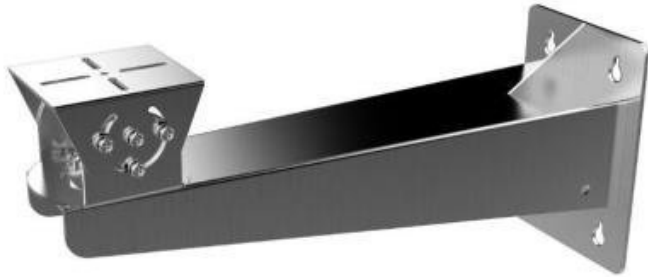

HIKVISION DS-1707ZJ-Y-E

Cena celkem:

6 655 Kč
(bez DPH: 5 500 Kč)

Kód zboží:

IPKHIK0088

Part No.:

DS-1707ZJ-Y-E

Záruka:

36 měs.

Stav:

Nové zboží

Popis

Hikvision DS-1707ZJ-Y-E

Držák pro montáž kamery Hikvision na zeď, vyrobený z materiálu SUS316L odolného agresivnímu prostředí. Držák by měl být instalován na rovnou stěnu. Stěna musí unést více než 3krát větší hmotnost, než je celková hmotnost kamery a držáku.

ZÁKLADNÍ SPECIFIKACE

Materiál: nerez

Nosnost: 20 kg

Rozměry: 544 x 258 x 160 mm

Hmotnost: 4,98 kg

Barva: šedá

Kompatibilita:

Hikvision DS-2XE6422FWD