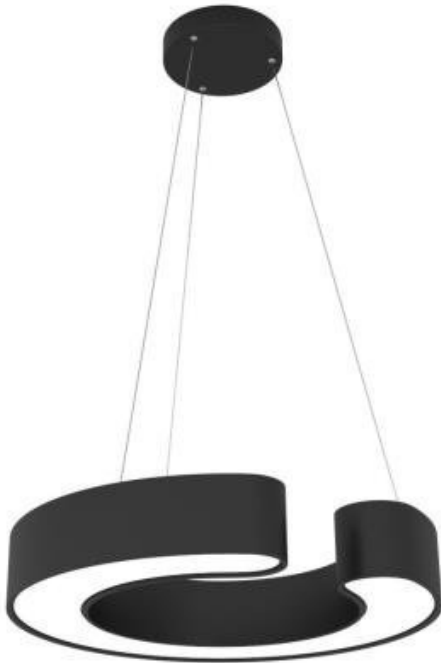

IMMAX NEO CÉČKO 43W ČERNÉ

Cena celkem:

6 208 Kč
(bez DPH: 5 130 Kč)

Kód zboží:

OSVIMM1217

Part No.:

07134L

Záruka:

36 měs.

Stav:

Nové zboží

Popis**IMMAX NEO CÉČKO 43 W**

Designové LED **závěsné** stropní svítidlo pro chytrou domácnost. Tvar připomínající písmeno C a robustnější provedení zaujme na první pohled a zároveň skvěle zapadne do každého moderního interiéru. Svítidlo lze propojit s chytrou bránou **IMMAX NEO PRO** a ovládat celou síť domácích světelných zdrojů skrze dálkový ovladač či aplikaci v mobilním telefonu. I na dálku tak můžete vytvořit ideální osvětlení, změnit barvu světla od teplé bílé po studenou či nastavit vlastní světelný režim. Svítidlo využívá platformu TUYA a pracuje na technologii Zigbee 3.0. Navíc je plně kompatibilní se systémy Philips HUE, Tahoma, Lidl, Ikea a **podporuje hlasové asistenty** Amazon Alexa, Google Assistant a Apple Siri. Dálkový ovladač **Zigbee 3.0** je součástí balení.

tuya

ZÁKLADNÍ SPECIFIKACE

Příkon: 43 W

Světelný tok: 3150 lm

Barevná teplota: 2700 - 6500 K

Index podání barev: >86

Stmívání: ano

Minimální životnost: 50000 hodin

Materiál: kov + plast

Vstupní napětí: AC 100 - 240 V

Rozměry: 600 x 600 x 100 mm

Délka závěsu: 1200 mm

Barva: černá

Energetická třída (EEI): F

TuyaSmart:

[Aplikace pro Android](#)