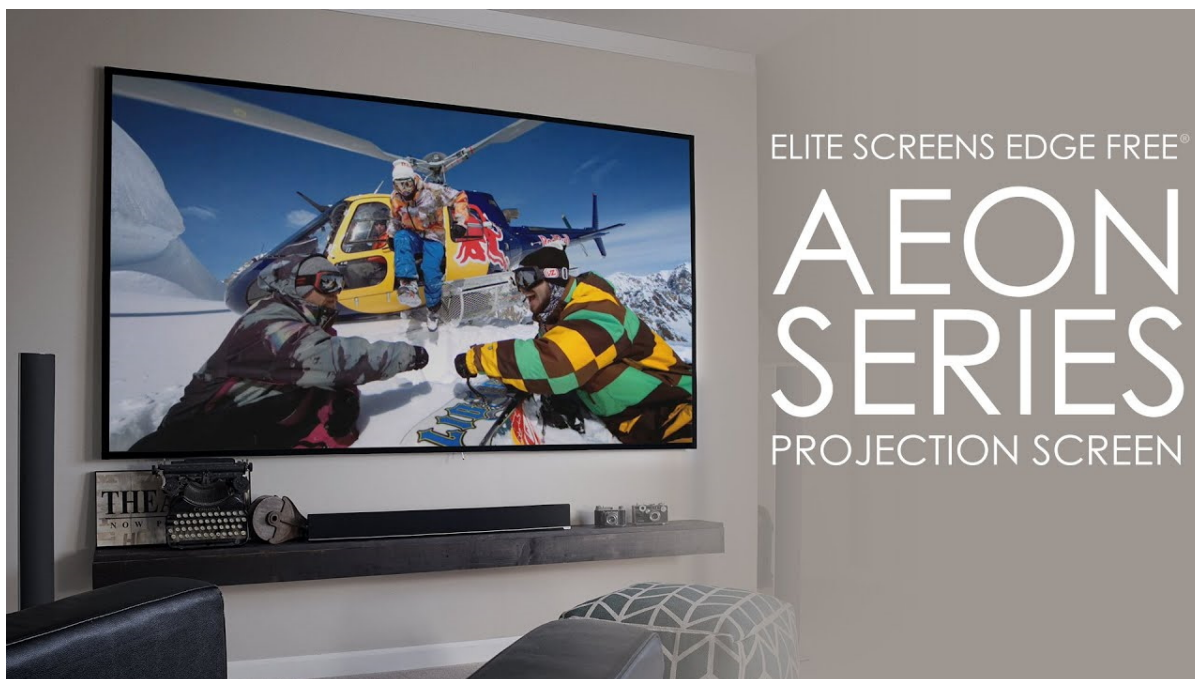

24 měs.

Stav:

Nové zboží

Popis**Elite Screens AR92WH2**

Projekční plátno v pevném rámu s úhlopříčkou **92"** a poměrem stran **16 : 9**. Ideální pro domácí použití v kombinaci s projektorem. Materiál **CineWhite** má široký rozptyl světla, černobílý kontrast a přirozené barevné ztvárnění. Plátno podporuje **HDR, aktivní 3D a 4K Ultra HD Ready** a nabízí šířku zorného úhlu **180°**. Plátno je nataženo přes podkladový rám, **působí tedy bezrámovým dojmem** (možnost instalace ultratenké lišty).

- Série Aeon Edge Free - bezrámové/bezokrajové projekční plátno v pevném rámu
- Ideální pro domácí použití
- Aktivní 3D, 4K Ultra HD
- Lehká hliníková konstrukce s děleným rámem
- Snadná montáž a instalace
- Edge Free (bezokrajové) + možnost instalace ultratenké lišty

Projekční vzdálenost: normal

Barva rámu: černá

CineWhite

1. Materiál plátna CineWhite
2. 180° pozorovací úhel (90° vlevo a vpravo)
3. Aktivní 3D & 4K/8K Ultra HD Ready
4. Matný bílý povrch (PVC Flexible)
5. Přirozené podání barev & rovnoměrný rozptyl světla
6. Černá zadní strana
7. Gain 1.1
8. Vhodné pro projektory s krátkou i velmi krátkou projekční vzdáleností a běžné projektory

CineWhite je vysoce kvalitní povrch projekčního plátna, který poskytuje rovnoměrný rozptyl světla, vynikající reprodukci barev a ostrý obraz. Ideální pro různé typy projekce.

Jak instalovat projekční plátno