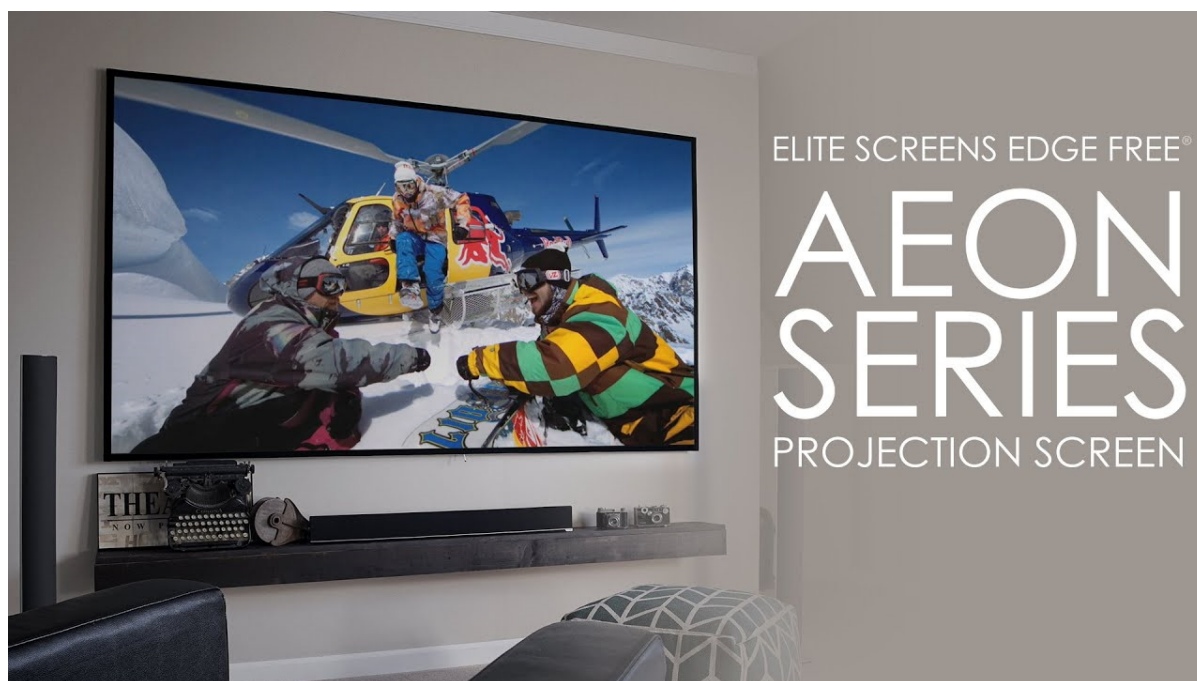

24 měs.

Stav:

Nové zboží

Popis**Elite Screens AR92DHD3**

Projekční plátno v pevném rámu s úhlopříčkou **92"** a poměrem stran **16 : 9**. Ideální pro domácí použití v kombinaci s projektorem. Materiál **CineGrey 3D** je referenční kvalitní materiál vyvinutý pro prostředí s minimální kontrolou nad osvětlením místnosti. Plátno podporuje **aktivní 3D, 4K Ultra HD, HDR** a nabízí šířku zorného úhlu **90°**. Plátno je nataženo přes podkladový rám, **působí tedy bezrámovým dojmem** (možnost instalace ultratenké lišty).

- Série Aeon Edge Free - bezrámové/bezokrajové projekční plátno v pevném rámu
- Ideální pro domácí použití
- Aktivní 3D, 4K Ultra HD
- Lehká hliníková konstrukce s děleným rámem
- Snadná montáž a instalace
- Edge Free (bezokrajové) + možnost instalace ultratenké lišty