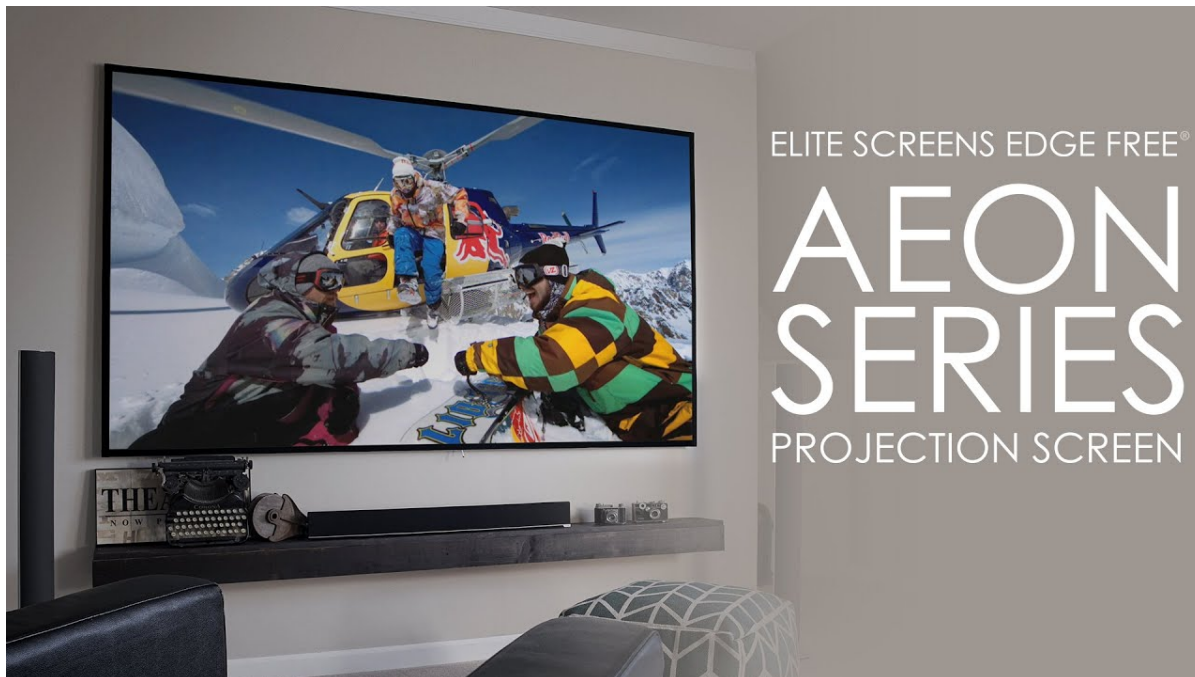

Elite Screens AR100H2-AUHD

Projekční plátno v pevném rámu s úhlopříčkou **100"** a poměrem stran **16:9**. Ideální pro domácí použití v kombinaci s projektorem. Materiál **AcousticPro UHD** neobsahuje moaré z vizuálních artefaktů. Doporučeno pro místnosti s řízeným osvětlením. Plátno podporuje **HDR, aktivní 3D a 4K Ultra HD** a nabízí šířku zorného úhlu **180°**. Plátno je nataženo přes podkladový rám, **působí tedy bezrámovým dojmem** (možnost instalace ultratenké lišty).

- Série Aeon Edge Free - bezrámové/bezokrajové projekční plátno s pevným rámem
- AcousticPro UHD - pro místnosti s řízeným osvětlením
- Aktivní 3D, 4K Ultra HD a HDR
- Lehká hliníková konstrukce s děleným rámem
- Snadná montáž a instalace
- Edge Free (bezokrajové) + možnost instalace ultratenké lišty
- Posuvné držáky pro montáž na stěnu zajišťují správné vycentrování rámu