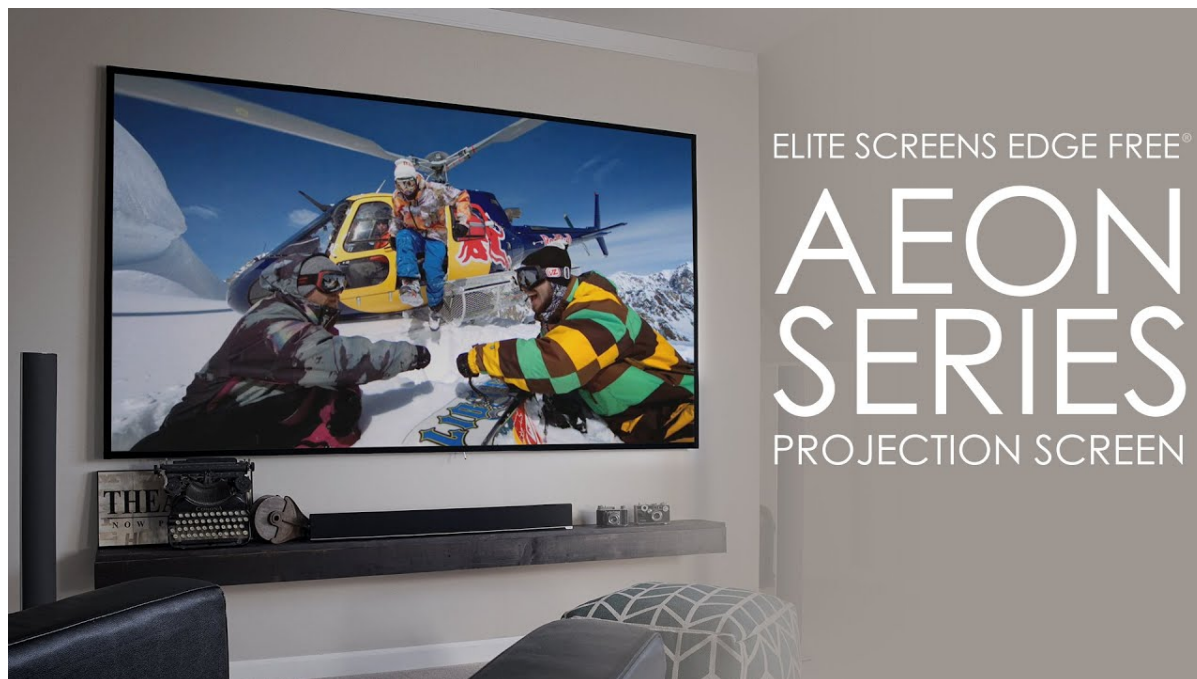

Elite Screens AR120H2-AUHD

Projekční plátno v pevném rámu s úhlopříčkou **120"** a poměrem stran **16:9**. Ideální pro domácí použití v kombinaci s projektorem. Materiál **AcousticPro UHD** neobsahuje moaré z vizuálních artefaktů. Doporučeno pro místnosti s řízeným osvětlením. Plátno podporuje **HDR, aktivní 3D a 4K Ultra HD** a nabízí šířku zorného úhlu **180°**. Plátno je nataženo přes podkladový rám, **působí tedy bezrámovým dojmem** (možnost instalace ultratenké lišty).

- Série Aeon Edge Free - bezrámové/bezokrajové projekční plátno s pevným rámem
- AcousticPro UHD - pro místnosti s řízeným osvětlením
- Aktivní 3D, 4K Ultra HD a HDR
- Lehká hliníková konstrukce s děleným rámem
- Snadná montáž a instalace
- Edge Free (bezokrajové) + možnost instalace ultratenké lišty
- Posuvné držáky pro montáž na stěnu zajišťují správné vycentrování rámu