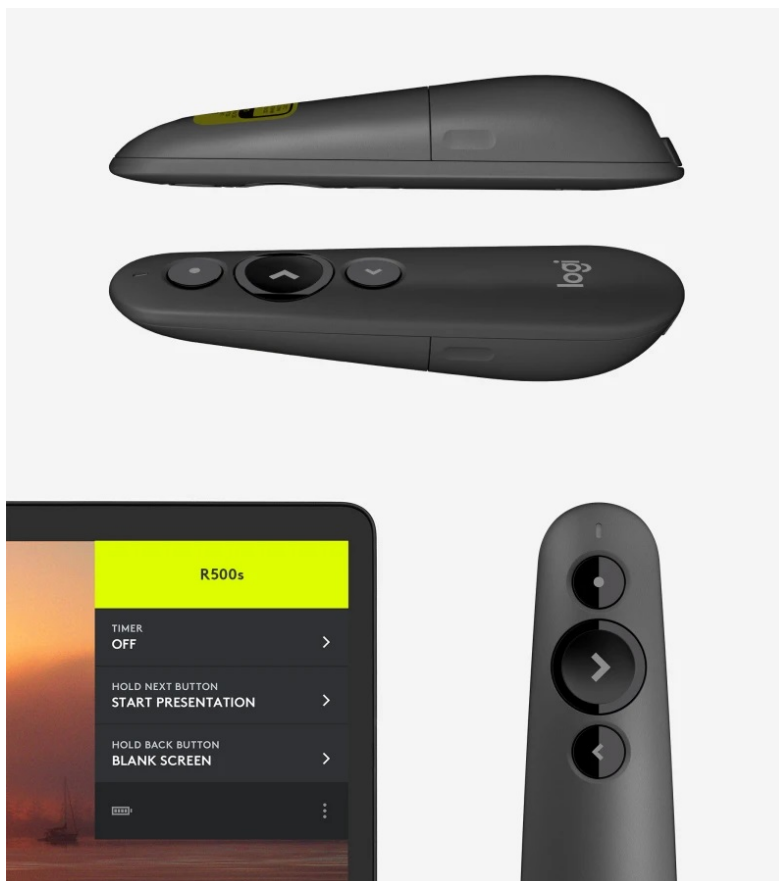

24 měs.

Stav:

Nové zboží

Popis**Logitech R500s - veškeré vaše prezentace máte pod palcem**

Prezentační zařízení Logitech R500s, se kterým máte každý mítink oddělení nebo přednášku ve velké hale pod kontrolou. Prezentujte svoje nápady a podněty s přesností, jistotou, a hlavně s maximální volností. **Logitech R500s** vám umožní procházet jednotlivé snímky prezentace, fotografie, grafy a další obsah **na vzdálenost až 20 metrů**. Na nejdůležitější informace můžete diváky upozornit pomocí **červeného laserového ukazovátka**.

Ovladač je **kompatibilní se systémy Windows, macOS** a představuje tak velmi rozšířený prezentační nástroj. **Ovladač Logitech R500s** je navržen pro rychlé a intuitivní ovládání. Díky tomu se můžete soustředit na to, co říkáte a co je důležité sdělit. **Trojice tlačítek se odlišuje velikostí i tvarem**, takže během prezentace můžete sledovat publikum a reagovat na dění v sále, nikoli každou chvíli koukat na to, kde a co stisknout. Funkce tlačítek lze přizpůsobit pomocí **aplikace Logitech Presentation**. Pro připojení k PC slouží rozhraní Bluetooth nebo USB přijímač.

Logitech R500s

Prezentační zařízení Logitech R500s vám pomůže vyjádřit svůj názor. Intuitivní ovládací prvky prezentace vám umožňují procházet prezentací s jistotou. Tlačítka lze snadno najít po hmatu. Tvar skvěle padne do ruky. Disponuje **červeným laserovým ukazovátkem**, které je dobře vidět na většině pozadí, a dosahem **až 20 metrů**, jež vám dává možnost volně se pohybovat po místnosti a vmísit se do publika. Díky skladnému bezdrátovému přijímači s technologií Plug and Play je instalace jednoduchá. Pomocí aplikace **Logitech Presentation** si můžete přizpůsobit funkce tlačítek, sledovat životnost baterie a nastavit časovač na obrazovce. K počítači se připojuje pomocí **USB přijímače a technologii 2,4 GHz**, nebo prostřednictvím **Bluetooth**. Po skončení prezentace lze přijímač uložit do prezentačního zařízení, což usnadňuje přenášení.