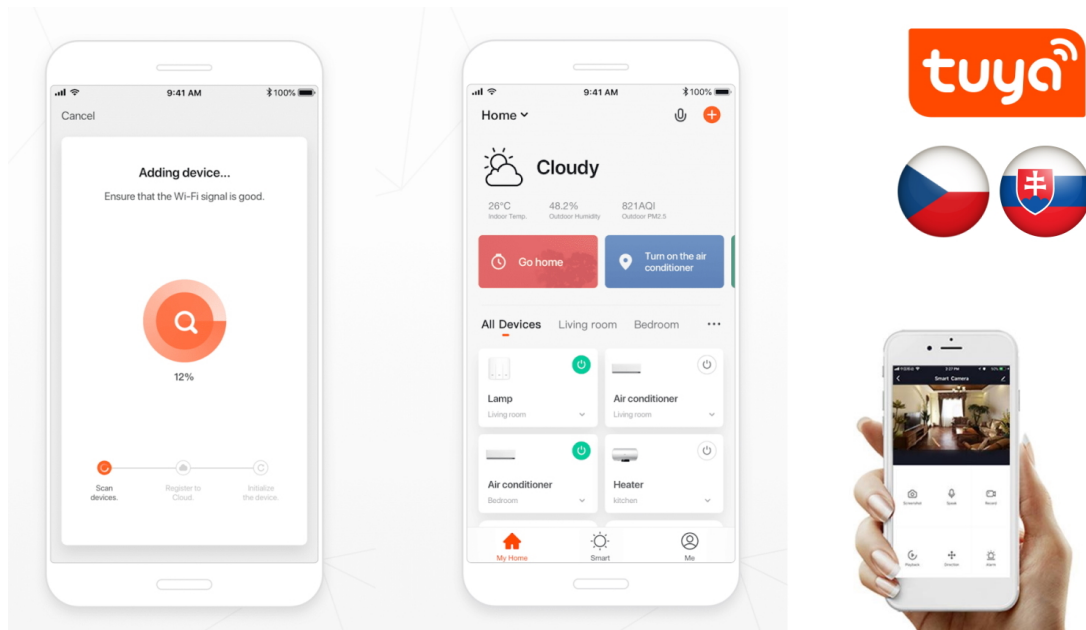

IMMAX NEO E27 11W RGB+CCT

Cena celkem:

279 Kč
(bez DPH: 230 Kč)

Kód zboží:

OSVIMM1227

Part No.:

07743L

Záruka:

24 měs.

Stav:

Nové zboží

Popis

IMMAX NEO E27 11 W RGB+CCT

Chytrá, **stmívatelná**, barevná LED žárovka umožňuje **nastavení barvy a jasu** světla dle aktuální potřeby. Kromě **RGB** barevné škály je možné měnit také teplotu světla od teplé až po studenou bílou. Žárovka je založena na bezpečné a spolehlivé bezdrátové komunikaci **ZigBee 3.0**.

POZOR

Toto není Wi-Fi žárovka, vyžaduje použití s dálkovým ovladačem (07087-2) nebo pro použití s aplikací IMMAX NEO PRO je nutné zakoupit Immax NEO BRIDGE PRO Smart Zigbee 3.0 (07117-2), popřípadě jiný hub/bridge/gateway na platformě TUYA, který komunikuje pomocí standardu ZigBee 3.0.

ZÁKLADNÍ SPECIFIKACE

Patice: E27

Příkon: 11 W

Svítivost: 1055 lm

Barva světla: RGB + teplá-studená bílá

Barevná teplota: 2700-6500 K

Stmívání: ano

Životnost: 25000 hodin

Vstupní napětí: 230 V AC