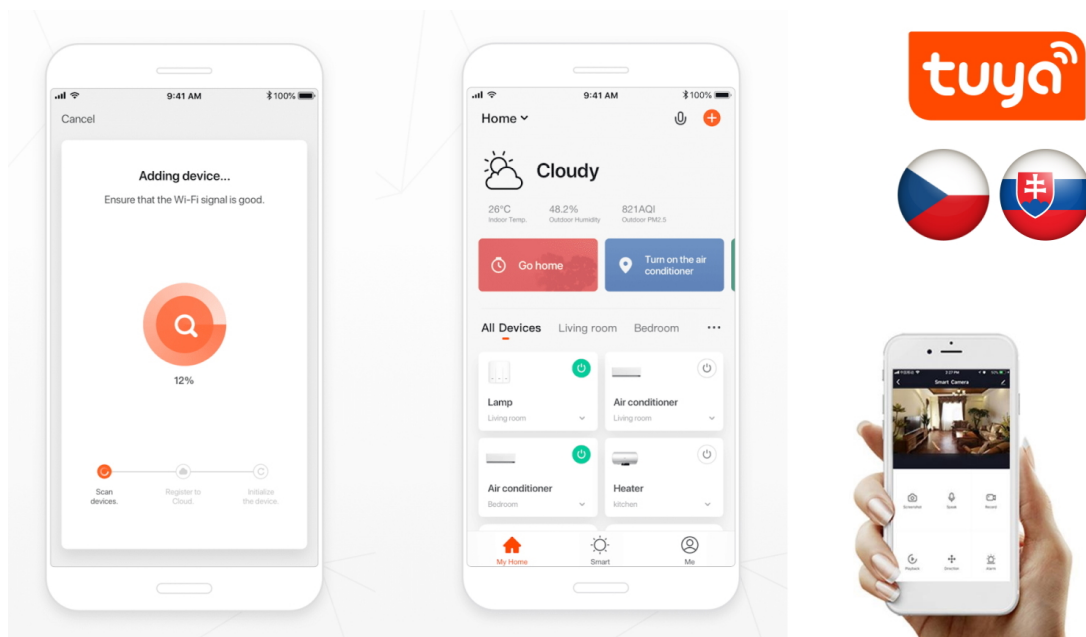

IMMAX NEO E14 6W RGB+CCT 3KS

Cena celkem:

547 Kč

(bez DPH: 452 Kč)

Kód zboží:

OSVIMM1228

Part No.:

07745C

Záruka:

24 měs.

Stav:

Nové zboží

Popis

IMMAX NEO E14 6 W RGB+CCT

Chytrá, **stmívatelná**, barevná LED žárovka umožňuje **nastavení barvy a jasu** světla dle aktuální potřeby. Kromě **RGB** barevné škály je možné měnit také teplotu světla od teplé až po studenou bílou. Žárovka je založena na bezpečné a spolehlivé bezdrátové komunikaci **Wi-Fi**. Samozřejmostí je kompatibilita se systémy iOS či Android a hlasovým ovládním přes Amazon Alexu, Google Assistant nebo Apple Siri.

Součástí balení jsou 3 žárovky.

ZÁKLADNÍ SPECIFIKACE

Patice: E14

Příkon: 6 W

Svítivost: 470 lm (odpovídá klasické žárovce s výkonem 40 W)

Barva světla: RGB + teplá-studená bílá

Barevná teplota: 2700-6500 K

Stmívání: ano

Životnost: 25000 hodin

Vstupní napětí: 230 V AC

Úhel světelného paprsku: 200°

Barva: bílá