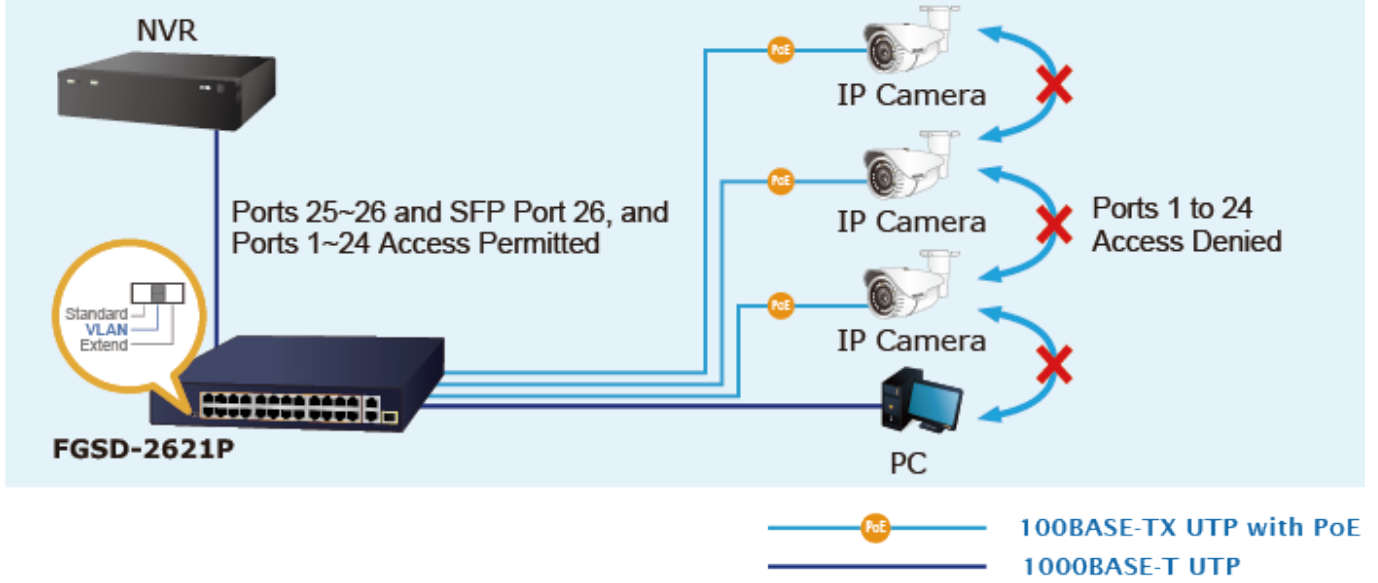

LED indikace využití PoE portů, **DIP switch** pro přepnutí **Standard/VLAN/Extend** módu, mechanismy pro úsporu příkonu podle IEEE 802.3az.

Přepínač s PoE+ (Power over Ethernet) porty pro centralizované napájení zařízení po ethernetu jako jsou IP kamery, Wi-Fi prvky nebo VOIP telefony a s možností napojení do infrastruktury pomocí dvou Gigabit RJ-45 uplink portů nebo optického SFP portu.

Zařízení je svým provedením vhodné jak pro instalaci do domácích nebo kancelářských prostorů, tak pro aplikace v lokálních rozvaděčích.

Výstupní výkon PoE portů je regulován v závislosti na příkonu napájených zařízení mechanismy EEE (Energy-Efficient Ethernet) podle IEEE 802.3az.

Hmotnost: 1,87 kg

PoE funkce:

Celkový napájecí výkon: 185 W, IEEE 802.3af, IEEE 802.3at

Počet injektorů: 24x až 32 W

Typ napájení: End-span

Pokročilé funkce:

1. ochrana (obvodu) proti rušení mezi porty
 2. automatická detekce napájeného zařízení
 3. podpora funkce PD alive
 4. Extended mód 10 Mb/s s dosahem až 250 m
-

Campus

- 100BASE-T UTP
- 100BASE-TX UTP with PoE
- Power Line (DC)

24 PoE IP Cameras

Standard Mode (default)

VLAN Isolation Mode

Extend Mode

Power Upgrade

802.3at
30.8W