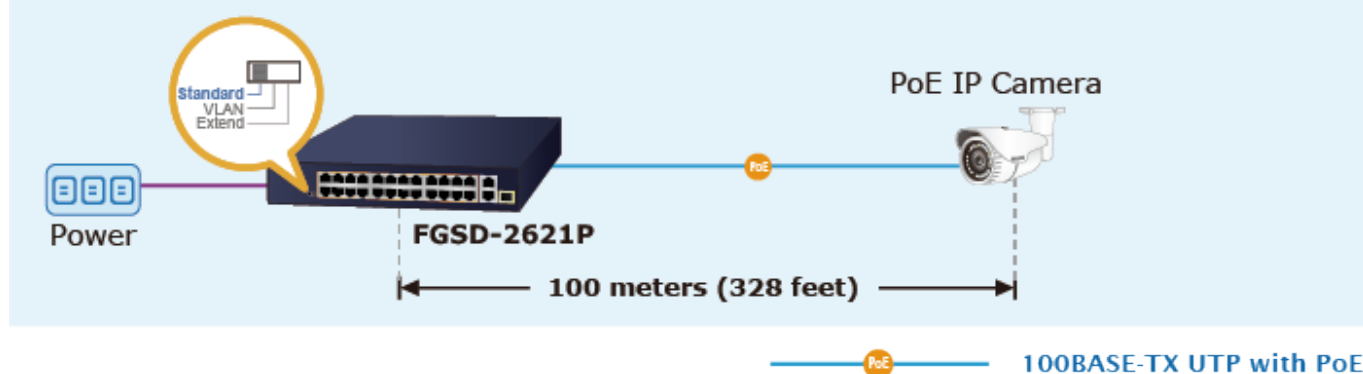

Hmotnost: 1,87 kg

PoE funkce:

Celkový napájecí výkon: 185 W, IEEE 802.3af, IEEE 802.3at

Počet injektorů: 24x až 32 W

Typ napájení: End-span

Pokročilé funkce:

1. ochrana (obvodu) proti rušení mezi porty
 2. automatická detekce napájeného zařízení
 3. podpora funkce PD alive
 4. Extended mód 10 Mb/s s dosahem až 250 m
-

Campus

- 100BASE-T UTP
- 100BASE-TX UTP with PoE
- Power Line (DC)

24 PoE IP Cameras

Standard Mode (default)

VLAN Isolation Mode

Extend Mode

Power Upgrade

802.3at
30.8W