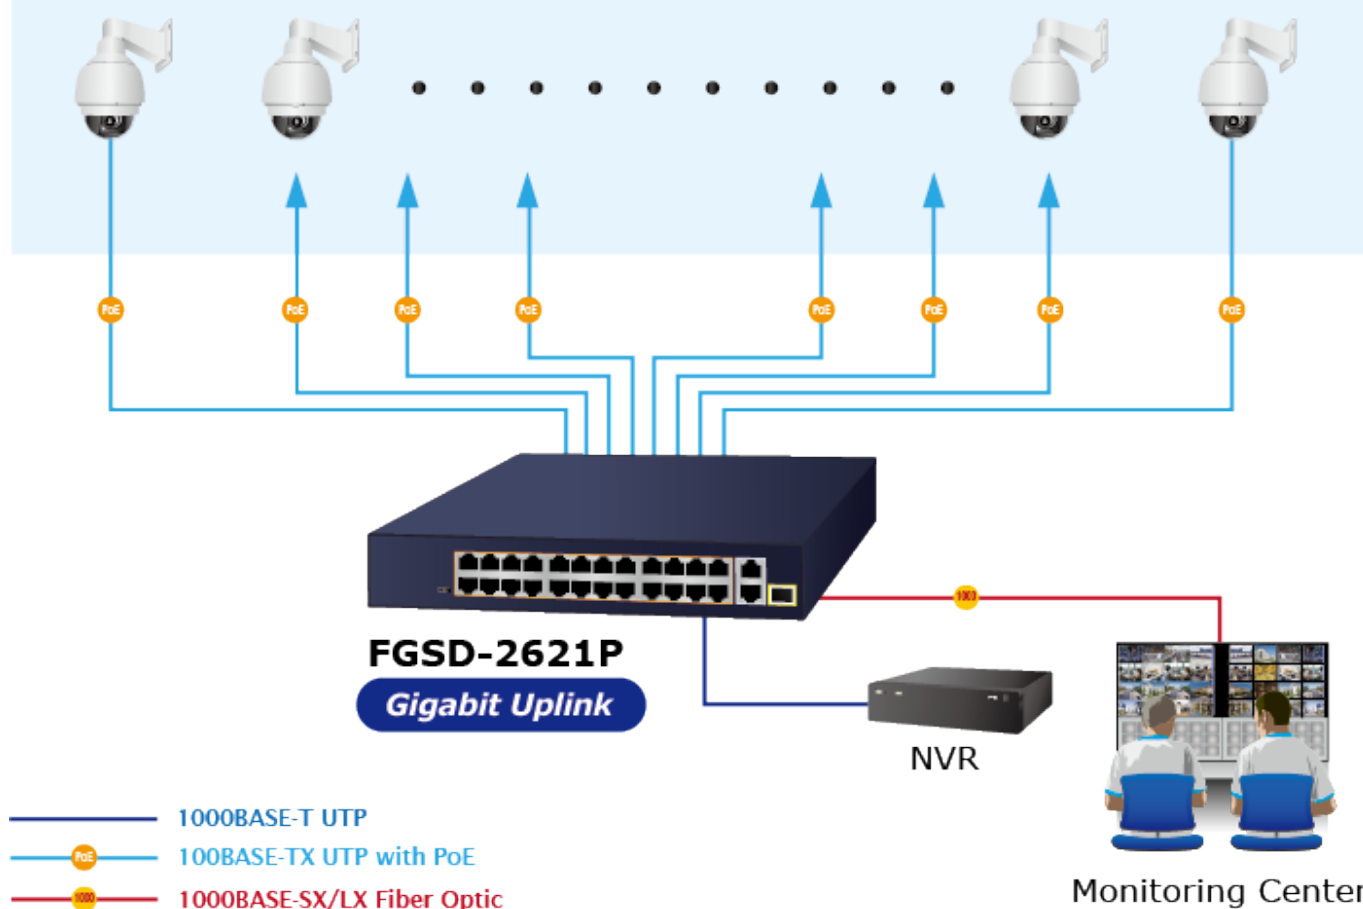

LED indikace využití PoE portů, **DIP switch** pro přepnutí **Standard/VLAN/Extend** módu, mechanismy pro úsporu příkonu podle IEEE 802.3az.

Přepínač s PoE+ (Power over Ethernet) porty pro centralizované napájení zařízení po ethernetu jako jsou IP kamery, Wi-Fi prvky nebo VOIP telefony a s možností napojení do infrastruktury pomocí dvou Gigabit RJ-45 uplink portů nebo optického SFP portu.

Zařízení je svým provedením vhodné jak pro instalaci do domácích nebo kancelářských prostorů, tak pro aplikace v lokálních rozvaděčích.

Výstupní výkon PoE portů je regulován v závislosti na příkonu napájených zařízení mechanismy EEE (Energy-Efficient Ethernet) podle IEEE 802.3az.

Hmotnost: 1,87 kg

PoE funkce:

Celkový napájecí výkon: 185 W, IEEE 802.3af, IEEE 802.3at

Počet injektorů: 24x až 32 W

Typ napájení: End-span

Pokročilé funkce:

1. ochrana (obvodu) proti rušení mezi porty
 2. automatická detekce napájeného zařízení
 3. podpora funkce PD alive
 4. Extended mód 10 Mb/s s dosahem až 250 m
-

Campus

- 100BASE-T UTP
- 100BASE-TX UTP with PoE
- Power Line (DC)

24 PoE IP Cameras

Standard Mode (default)

VLAN Isolation Mode

Extend Mode

Power Upgrade

802.3at
30.8W