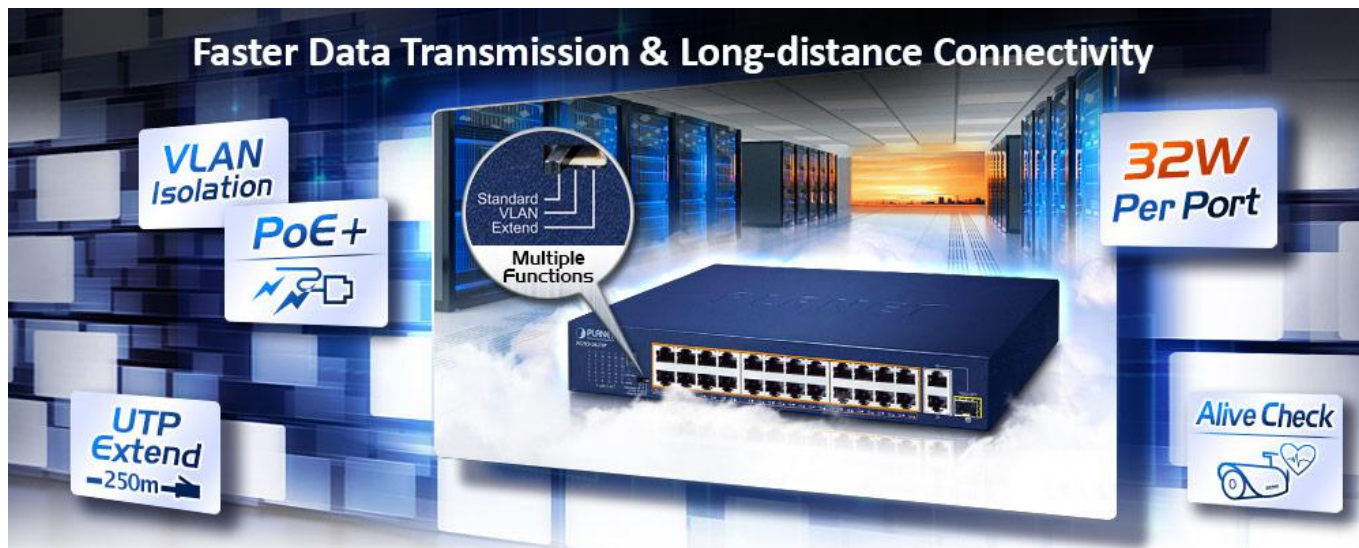

38 měs.

Stav:

Nové zboží

Popis**PLANET FGSD-2621P**

PoE+ přepínač, **2x 10/100/1000 Base-T RJ-45**, **24x 10/100 Base-TX RJ-45** s injektory **802.3af/at**, **1x SFP** slot 1000 Base-SX/LX/BX (sdílený s portem 26), napájecí PoE výkon až **185 W**.

LED indikace využití PoE portů, **DIP switch** pro přepnutí **Standard/VLAN/Extend** módu, mechanismy pro úsporu příkonu podle IEEE 802.3az.

Přepínač s PoE+ (Power over Ethernet) porty pro centralizované napájení zařízení po ethernetu jako jsou IP kamery, Wi-Fi prvky nebo VOIP telefony a s možností napojení do infrastruktury pomocí dvou Gigabit RJ-45 uplink portů nebo optického SFP portu.

Zařízení je svým provedením vhodné jak pro instalaci do domácích nebo kancelářských prostorů, tak pro aplikace v lokálních rozvaděčích.

Výstupní výkon PoE portů je regulován v závislosti na příkonu napájených zařízení mechanismy EEE (Energy-Efficient Ethernet) podle IEEE 802.3az.

Switch disponuje manuálním přepínačem režimů:

- **Standard** - switch napájí zařízení na vzdálenost max. 100 m.
- **VLAN** - porty jsou logicky odděleny jeden od druhého, v tomto režimu lze předejít nechtěným multicast a broadcast bouřím.
- **Extend** - switch napájí zařízení až na 250 m se sníženou propustností 10 Mb/s na port.