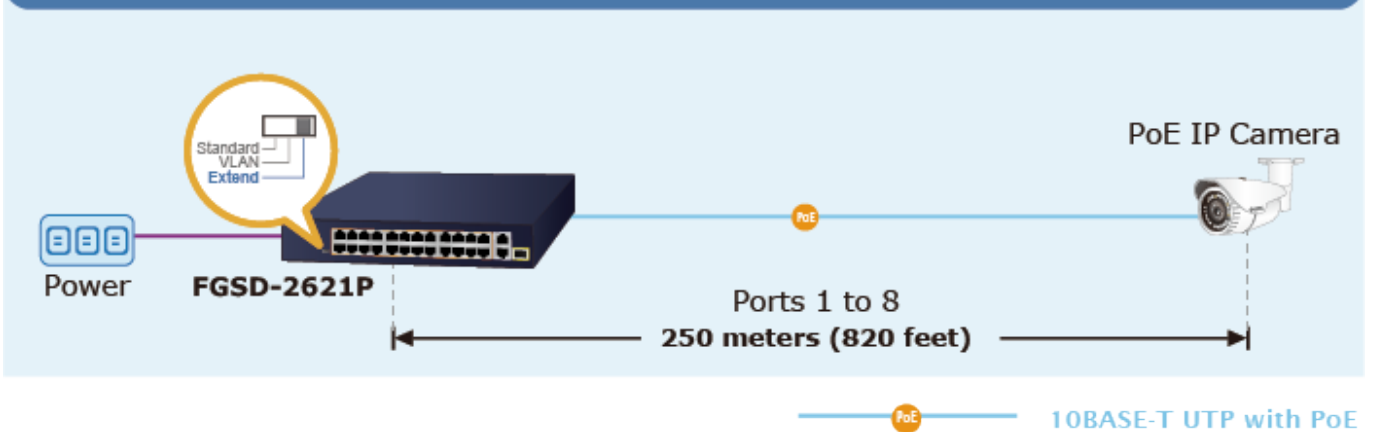

LED indikace využití PoE portů, **DIP switch** pro přepnutí **Standard/VLAN/Extend** módu, mechanismy pro úsporu příkonu podle IEEE 802.3az.

Přepínač s PoE+ (Power over Ethernet) porty pro centralizované napájení zařízení po ethernetu jako jsou IP kamery, Wi-Fi prvky nebo VOIP telefony a s možností napojení do infrastruktury pomocí dvou Gigabit RJ-45 uplink portů nebo optického SFP portu.

Zařízení je svým provedením vhodné jak pro instalaci do domácích nebo kancelářských prostorů, tak pro aplikace v lokálních rozvaděčích.

Výstupní výkon PoE portů je regulován v závislosti na příkonu napájených zařízení mechanismy EEE (Energy-Efficient Ethernet) podle IEEE 802.3az.

Hmotnost: 1,87 kg

PoE funkce:

Celkový napájecí výkon: 185 W, IEEE 802.3af, IEEE 802.3at

Počet injektorů: 24x až 32 W

Typ napájení: End-span

Pokročilé funkce:

1. ochrana (obvodu) proti rušení mezi porty
 2. automatická detekce napájeného zařízení
 3. podpora funkce PD alive
 4. Extended mód 10 Mb/s s dosahem až 250 m
-

Campus

- 100BASE-T UTP
- 100BASE-TX UTP with PoE
- Power Line (DC)

24 PoE IP Cameras

Standard Mode (default)

VLAN Isolation Mode

Extend Mode

Power Upgrade

802.3at
30.8W