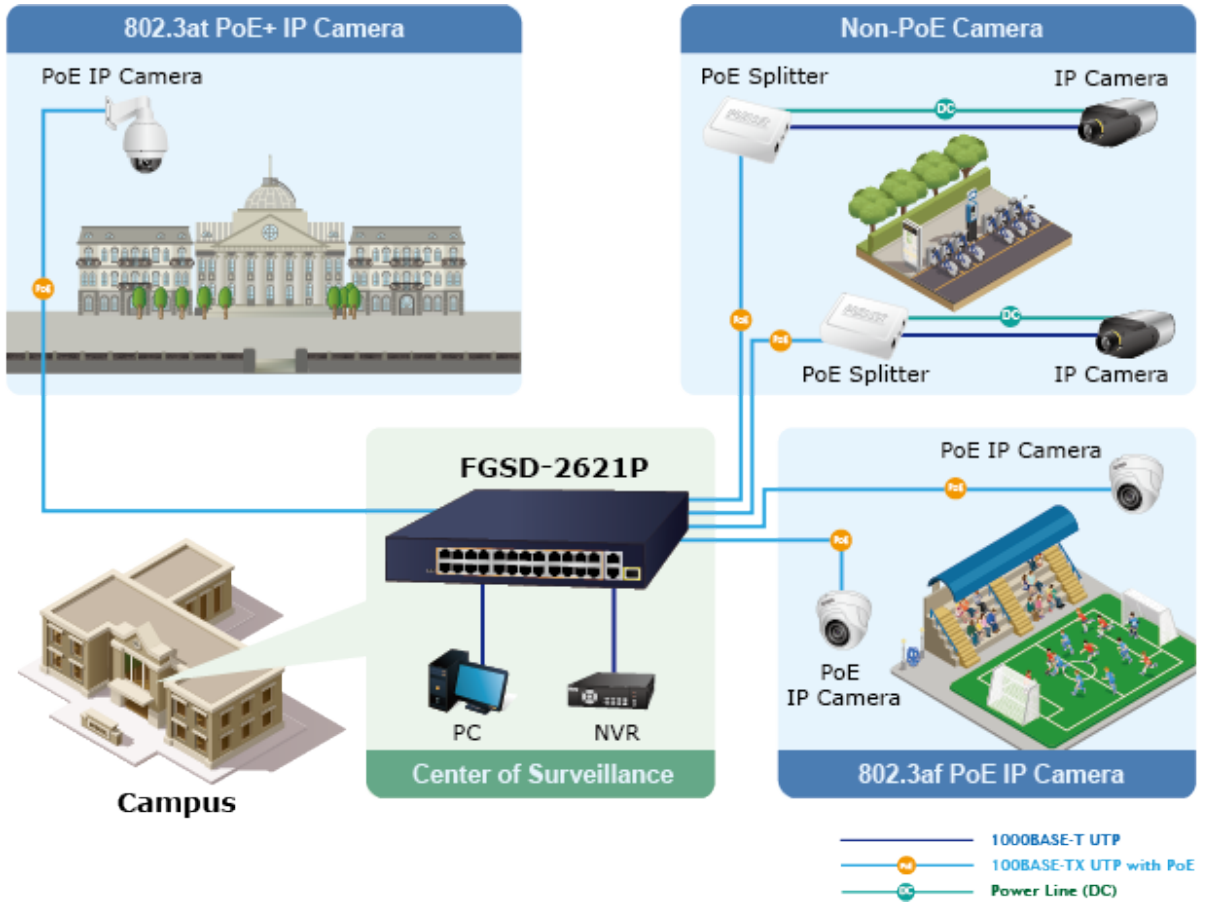

LED indikace využití PoE portů, **DIP switch** pro přepnutí **Standard/VLAN/Extend** módu, mechanismy pro úsporu příkonu podle IEEE 802.3az.

Přepínač s PoE+ (Power over Ethernet) porty pro centralizované napájení zařízení po ethernetu jako jsou IP kamery, Wi-Fi prvky nebo VOIP telefony a s možností napojení do infrastruktury pomocí dvou Gigabit RJ-45 uplink portů nebo optického SFP portu.

Zařízení je svým provedením vhodné jak pro instalaci do domácích nebo kancelářských prostorů, tak pro aplikace v lokálních rozvaděčích.

Výstupní výkon PoE portů je regulován v závislosti na příkonu napájených zařízení mechanismy EEE (Energy-Efficient Ethernet) podle IEEE 802.3az.

Hmotnost: 1,87 kg

PoE funkce:

Celkový napájecí výkon: 185 W, IEEE 802.3af, IEEE 802.3at

Počet injektorů: 24x až 32 W

Typ napájení: End-span

Pokročilé funkce:

1. ochrana (obvodu) proti rušení mezi porty
 2. automatická detekce napájeného zařízení
 3. podpora funkce PD alive
 4. Extended mód 10 Mb/s s dosahem až 250 m
-

Campus

- 100BASE-T UTP
- 100BASE-TX UTP with PoE
- Power Line (DC)

24 PoE IP Cameras

Standard Mode (default)

VLAN Isolation Mode

Extend Mode

Power Upgrade

802.3at
30.8W