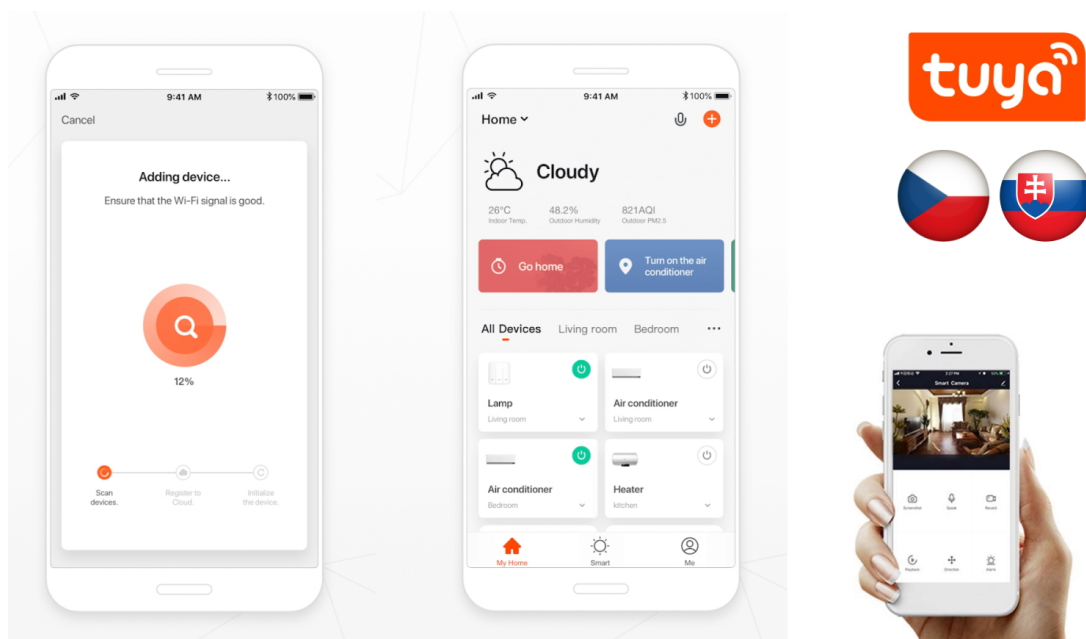

24 měs.

Stav:

Nové zboží

Popis

IMMAX NEO LITE SMART venkovní vypínač

Venkovní vypínač pro chytrý dům umožňuje **vzdáleně ovládat světelná a jiná el. zařízení** a mít tak domácnost pod kontrolou. K nastavení je nutná aplikace IMMAX NEO PRO, která je kompatibilní s iOS, Android, TUYA a hlasovými asistenty Amazon Alexa, Apple Siri zkratky a Google Assistant. Vypínač je odolný vůči vodě i ostatním přírodním podmínkám dle certifikace **IP68**.