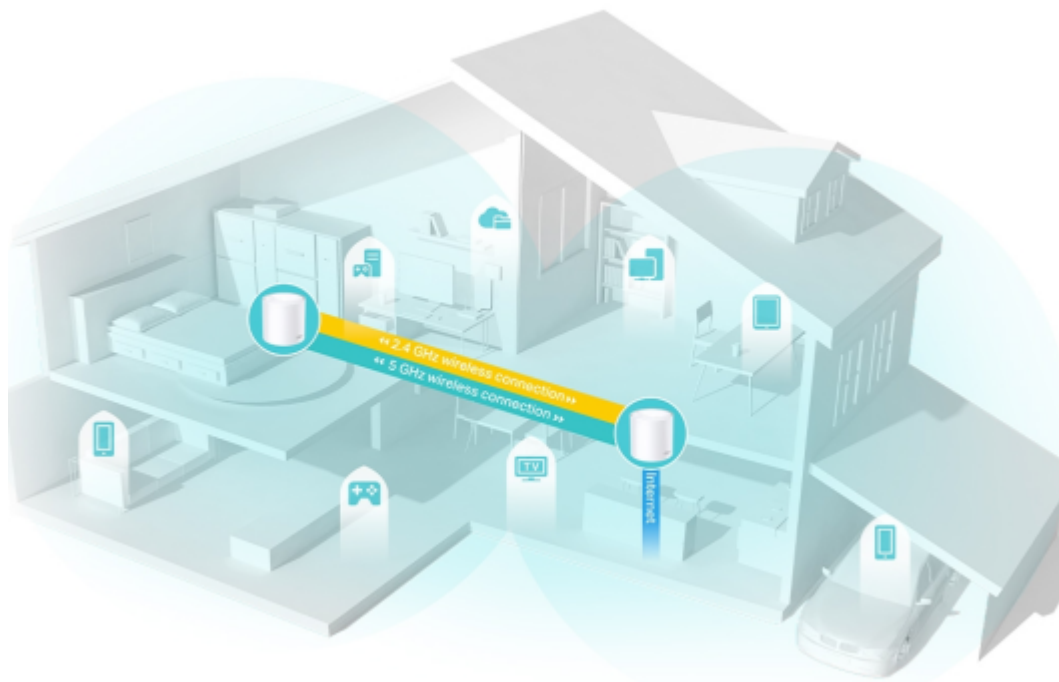

36 měs.

Stav:

Nové zboží

Popis

TP-Link Deco X50 (2 ks)

Deco X50 využívá systém více jednotek k dosažení bezproblémového celoplošného Wi-Fi pokrytí - eliminuje slabé oblasti signálu jednou provždy! Pro pokrytí menších oblastí může jednotka fungovat i samostatně. Díky pokročilé technologii **Deco Mesh** spolupracují jednotky na vytvoření jednotné sítě s jediným názvem sítě.

Systém jednotek Deco X50 poskytuje rychlé a stabilní spojení rychlostí až **3000 Mb/s** s podporou standardu **802.11ax (Wi-Fi 6)** a je tak ideální pro pokrytí celé domácnosti bezdrátovým signálem (součástí balení jsou 2 jednotky). Mezi další výhody patří také **kompatibilita s hlasovým ovládáním Amazon Alexa**.

Pokrytí celé domácnosti: zabiják mrtvých zón Wi-Fi

S čistším a silnějším signálem vylepšeným funkcí BSS Color a technologií Beamforming jednotka Deco X50 rozšiřuje Wi-Fi pokrytí v celé domácnosti a zvyšuje jeho výkon. Bezdrátová připojení a volitelné páteřní připojení ethernet pracují společně na propojení jednotek Deco, díky čemuž bude vaše síť rychlejší a zajistí nepřerušované připojení všech zařízení. Chcete větší pokrytí? Prostě přidejte další jednotku Deco.

Ultra vysoké přenosové rychlosti Mesh Wi-Fi 6

Díky vybavení technologií Wi-Fi 6 je Deco Wi-Fi Mesh systém pokrývající celou domácnost navržen k tomu, aby poskytoval výrazné zlepšení v pokrytí, rychlosti a celkové kapacitě. Pořídte si nejnovější Wi-Fi Mesh systém a získejte výhody sítě budoucnosti, která poskytuje vyšší přenosovou rychlost a připojí více zařízení.