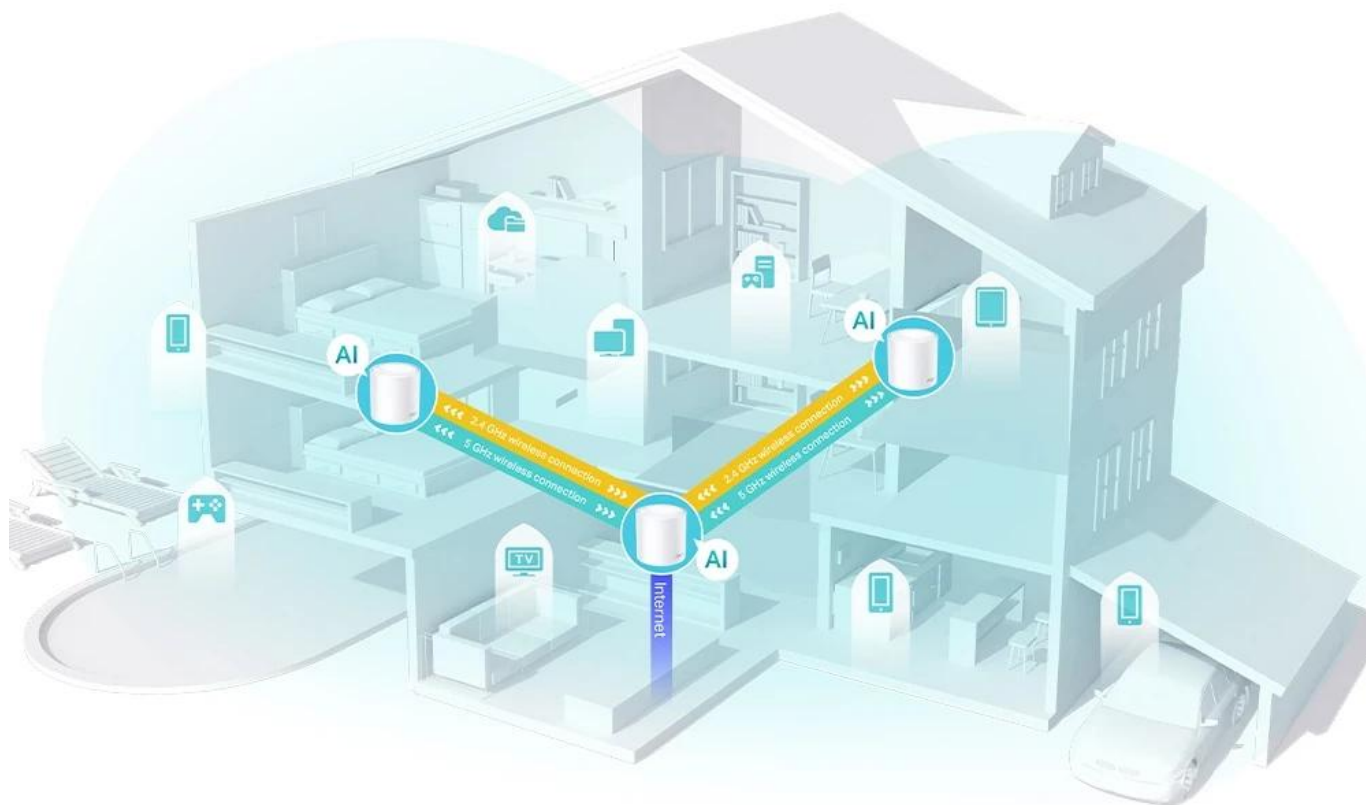

AI-Driven
Mesh

An icon representing HE160 technology, showing a stylized Wi-Fi symbol with '160 MHz' and two upward-pointing arrows.

HE160

An icon representing real-time cyber security protection, showing a house outline with a shield and a checkmark inside.

Real-Time Cyber
Security Protection

Pokrytí celé domácnosti: zabiják mrtvých zón Wi-Fi

S čistším a silnějším signálem vylepšeným funkcí BSS Color a technologií Beamforming jednotka Deco X50 rozšiřuje Wi-Fi pokrytí v celé domácnosti a zvyšuje jeho výkon. Bezdrátová připojení a volitelné páteřní připojení ethernet pracují společně na propojení jednotek Deco, díky čemuž bude vaše síť rychlejší a zajistí nepřerušované připojení všech zařízení.

Navrženo pro více zařízení

Cílem produktů Deco je výrazně zvýšit kapacitu a efektivnost v prostředí s hustým provozem. Bez ohledu na to, kolik obrazovek nebo zařízení je najednou zapnutých, mohou všichni využívat efektivnější síť, která se rychleji načítá, aniž by se snižoval výkon. Připojí až **150 zařízení**.

3-PACK

Covers up to 6,500 sq.ft.

Mesh systém s umělou inteligencí

Neustále se učí, nepřetržitě se optimalizuje. Jednotka Deco X50 je vybavena mesh systémem s umělou inteligencí, aby poskytovala ničím nepřerušované chytré Wi-Fi připojení. Automaticky analyzuje vaše síťové prostředí, kvalitu klientů a chování uživatelů. Sofistikované algoritmy vyhodnocují různé faktory, aby jednotka Deco X50 poskytovala ideální Wi-Fi mesh síť.