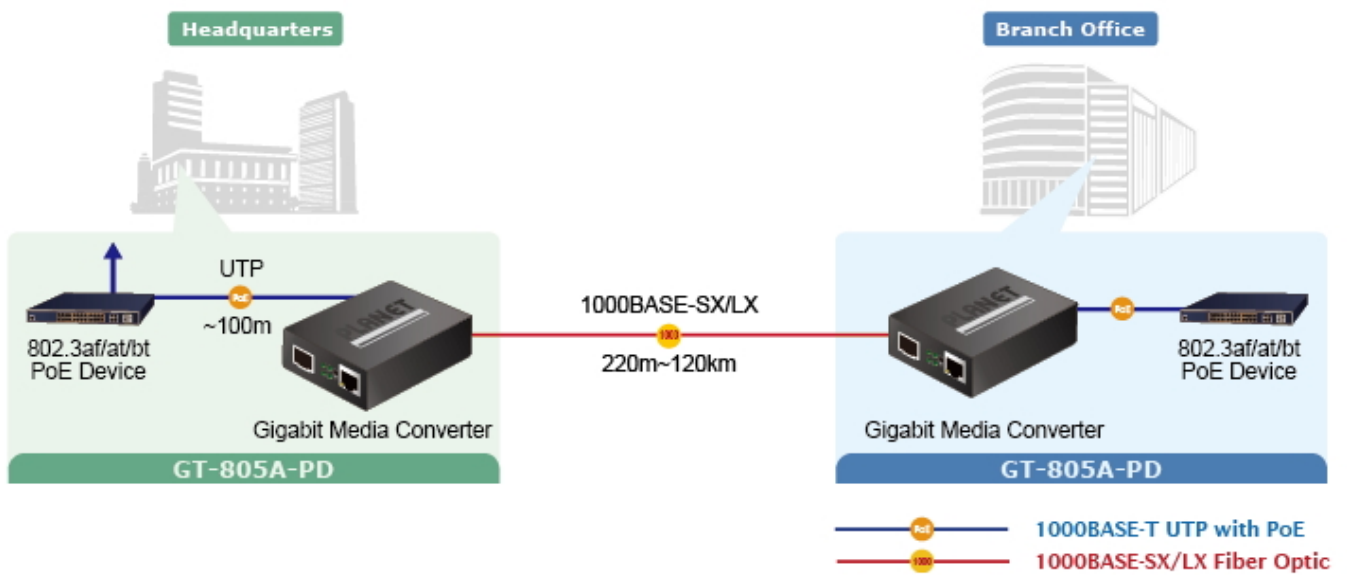

* The above pictures are for illustration only.