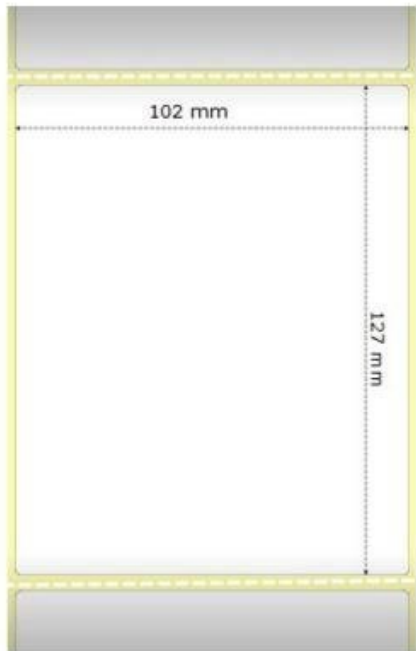

ZEBRA Z-SELECT 2000D 102×127MM

Cena celkem:

585 Kč

(bez DPH: 484 Kč)

Kód zboží:

SPMZBR1035

Part No.:

800264-505

Stav:

Nové zboží

Popis

ZEBRA Z-Select 2000D 102 × 127 mm

Originální role samolepících štítků o velikosti 102 × 127 mm pro tiskárny ZEBRA. Role obsahuje 565 štítků.

Uvedená cena je za 1 kus. Odběr je možný pouze po baleních (12 ks, 24 ks, 36 ks atd.).

Vlastnosti:

- papírový štítek
- pro přímý termální tisk bez použití barvicích pásek
- matné provedení
- s perforací mezi štítky
- permanentní kaučukové lepidlo
- vynikající odolnost proti rozmazání

ZÁKLADNÍ SPECIFIKACE

Typ: role

Barva: bílá

Rozměry štítků: 102 × 127 mm

Počet kusů: 565

Pro tiskárny:

ZEBRA

GC420d, GC420t

GK420d, GK420d Healthcare, GK420t, GK420t Healthcare