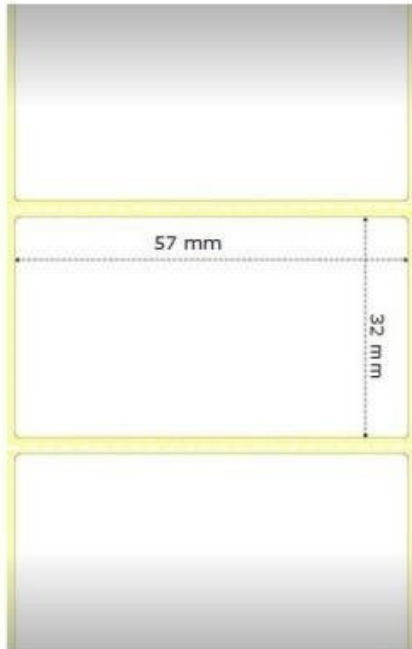

ZEBRA Z-SELECT 2000D 57×32MM

Cena celkem:

352 Kč

(bez DPH: 291 Kč)

Kód zboží:

SPMZBR1185

Part No.:

800262-125

Stav:

Nové zboží

Popis

ZEBRA Z-Select 2000D 57 × 32 mm

Originální role samolepících štítků o velikosti 57 × 32 mm pro tiskárny ZEBRA. Role obsahuje 2100 štítků.

Uvedená cena je za 1 kus. Odběr je možný pouze po baleních (12 ks, 24 ks, 36 ks atd.).

Vlastnosti:

- papírový štítek
- pro přímý termální tisk bez použití barvicích pásek
- matné provedení
- s perforací mezi štítky
- permanentní kaučukové lepidlo
- vynikající odolnost proti rozmazání

ZÁKLADNÍ SPECIFIKACE

Typ: role

Barva: bílá

Rozměry štítků: 57 × 32 mm

Počet kusů: 2100

Pro tiskárny: ZEBRA GC420d, GC420t, GK420d, GK420t, GT800, GX420d, GX420t, GX430t, ZD220, ZD230, ZD410, ZD420d, ZD420t, ZD421d, ZD421t, ZD500, ZD620d, ZD620t, ZD621d, ZD621t